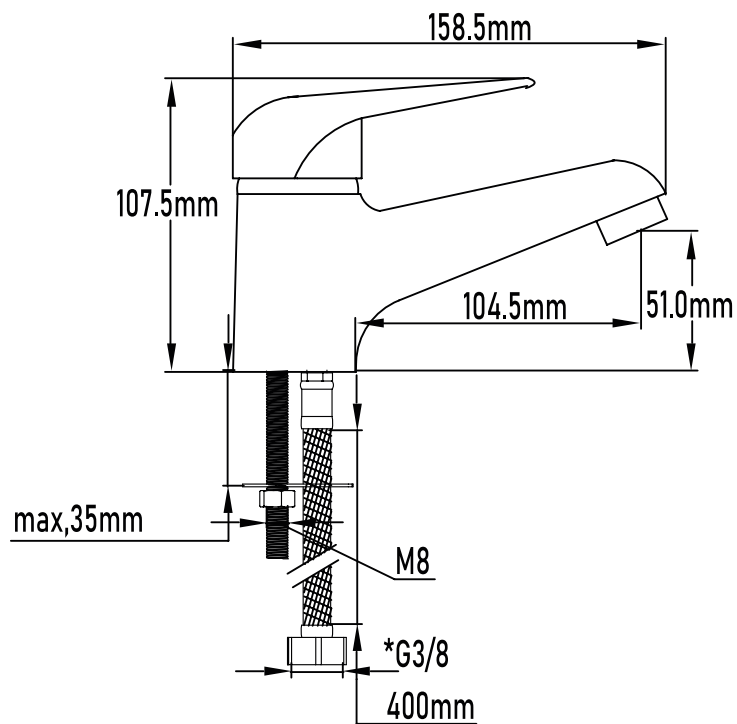

Color Cromo

Referencia
UG 10000

SERIE NILO

Grifo de lavabo monomando

Single-lever basin mixer

PLANO TÉCNICO

MEDIDAS LxAxH CON EMBALAJE UNIDAD	17cm X 19,50cm X 6cm
MEDIDAS LxAxH CON EMBALAJE X 12	39,50cm X 35,50cm X 20,50cm

DIMENSIONES

Referencia
UG 10000

SERIE NILO

Grifo de lavabo monomando

Basin mixer with brass base

ESPECIFICACIONES

MATERIAL	Latón
ACABADO	Cromado
PRESENTACIÓN	Caja
USO	Doméstico
OTRAS ESPECIFICACIONES	Cartucho 40 s/f
RECOMENDACIONES	Limpiar con un paño húmedo y secar minuciosamente. No utilizar productos abrasivos
ACCESORIOS	Set de fijación Latiguillos
BENEFICIOS	Disposición de respuestos a nivel nacional
GARANTÍA	2 años por defectos de fabricación