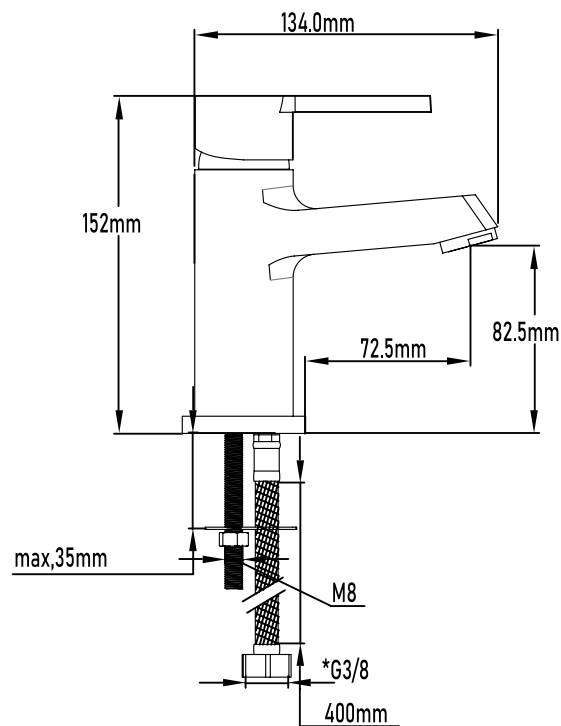

Color Cromo

Referencia
UG 10004

SERIE DANUBIO

Grifo de lavabo monomando

Single-lever basin mixer

PLANO TÉCNICO

MEDIDAS LxAxH CON EMBALAJE UNIDAD	18,50cm X 25,50cm X 7cm
MEDIDAS LxAxH CON EMBALAJE X 12	58,50cm X 26,50cm X 29,50cm

DIMENSIONES

Referencia
UG 10004

SERIE DANUBIO

Grifo de lavabo monomando

Single-lever basin mixer

ESPECIFICACIONES

MATERIAL	Latón
ACABADO	Cromado
PRESENTACIÓN	Caja
USO	Doméstico
OTRAS ESPECIFICACIONES	Cartucho 35 s/f
RECOMENDACIONES	Limpiar con un paño húmedo y secar minuciosamente. No utilizar productos abrasivos
ACCESORIOS	Set de fijación Latiguillos
BENEFICIOS	Disposición de respuestos a nivel nacional
GARANTÍA	2 años por defectos de fabricación