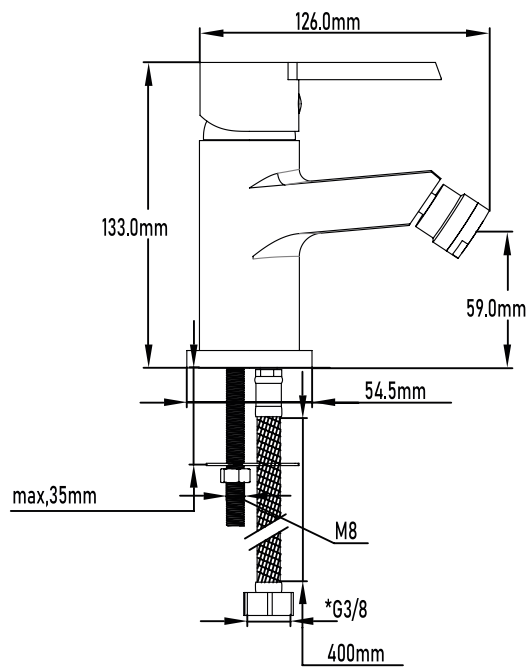

SERIE DANUBIO

**Grifo de bidé monomando**

Single-lever bidet mixer

**PLANO TÉCNICO**

---

|  |                             |
|--|-----------------------------|
| <b>MEDIDAS LxAxH CON EMBALAJE UNIDAD</b> | 18,50cm X 25,50cm X 7cm     |
| <b>MEDIDAS LxAxH CON EMBALAJE X 12</b>   | 58,50cm X 26,50cm X 29,50cm |

---

**DIMENSIONES**

Referencia  
**UG 10005**

SERIE DANUBIO