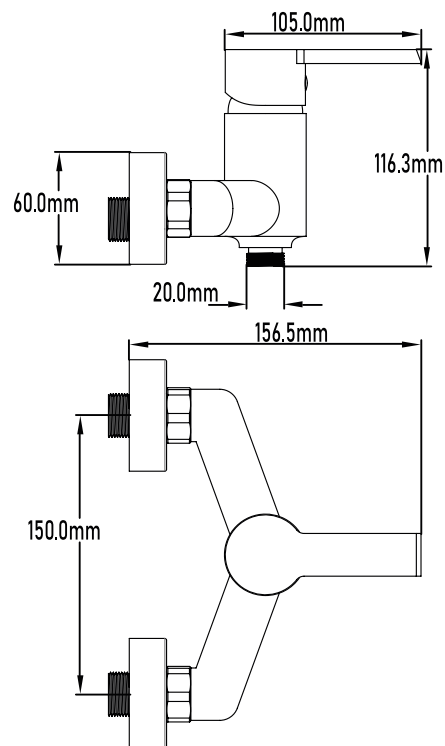

Referencia
UG 10006

SERIE DANUBIO

Grifo de ducha monomando

Single-lever shower mixer

PLANO TÉCNICO

MEDIDAS LxAxH CON EMBALAJE UNIDAD	16cm X 22cm X 14cm
MEDIDAS LxAxH CON EMBALAJE X 12	45,50cm X 33,50cm X 44cm

DIMENSIONES