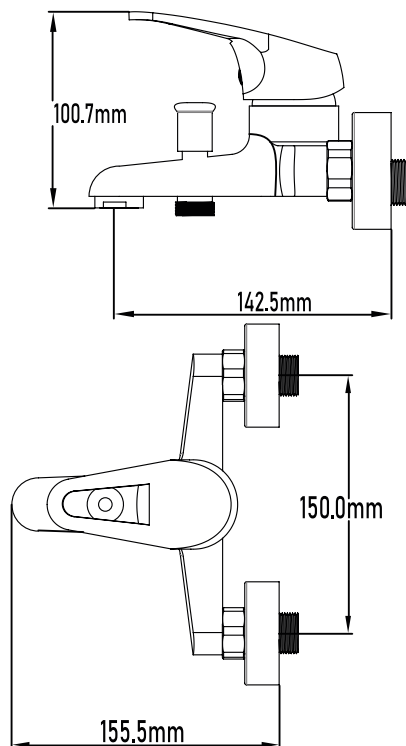

Single-lever bath mixer

PLANO TÉCNICO

MEDIDAS LxAxH CON EMBALAJE UNIDAD	16cm X 22cm X 14cm
MEDIDAS LxAxH CON EMBALAJE X 12	45,50cm X 33,50cm X 44cm

DIMENSIONES

Referencia
UG 10007

SERIE DANUBIO

Grifo de bañera monomando Single-lever bath mixer

ESPECIFICACIONES

MATERIAL	Latón
ACABADO	Cromado
PRESENTACIÓN	Caja
USO	Doméstico
OTRAS ESPECIFICACIONES	Cartucho 40 s/f
RECOMENDACIONES	Limpiar con un paño húmedo y secar minuciosamente. No utilizar productos abrasivos
ACCESORIOS	Set de fijación Excéntricas Con equipo de ducha
BENEFICIOS	Disposición de respuestos a nivel nacional
GARANTÍA	2 años por defectos de fabricación