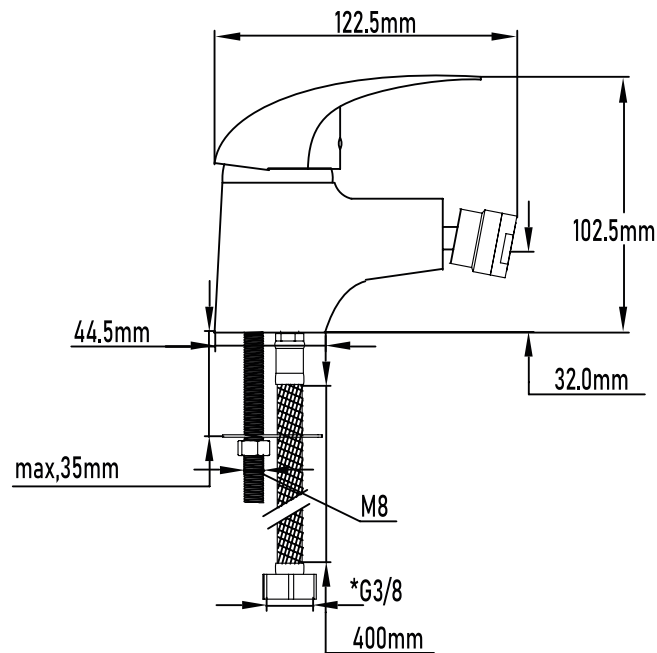

## Grifo de bidet monomando

Basin mixer with brass base

PLANO TÉCNICO

---

MEDIDAS LxAxH CON EMBALAJE UNIDAD	17cm X 19,50cm X 6cm
MEDIDAS LxAxH CON EMBALAJE X 12	39,50cm X 35,50cm X 20,50cm

---

DIMENSIONES

Referencia  
**UG 10013**