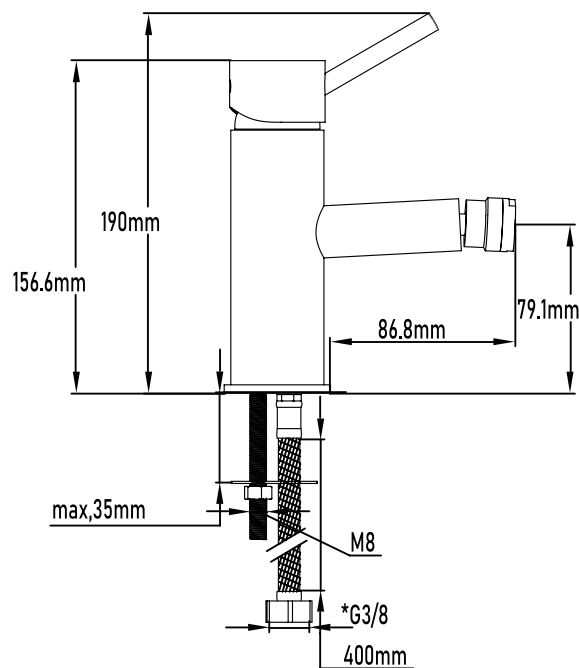

Referencia
UG 10031

SERIE LOIRA

Grifo de bidet monomando

Single-lever bidet mixer

DESCRIPCIÓN	Grifo monomando de bidé serie Loira
CATEGORÍA	Grifos de baño
COLORES	
REFERENCIA	EAN 9427073203861 REF 10031

Color Cromo

Referencia
UG 10031

SERIE LOIRA

Grifo de bidet monomando

Single-lever bidet mixer

PLANO TÉCNICO

MEDIDAS LxAxH CON EMBALAJE UNIDAD	18cm X 25,50cm X 7cm
MEDIDAS LxAxH CON EMBALAJE X 12	58,50cm X 26,50cm X 29,50cm

DIMENSIONES

Referencia
UG 10031

SERIE LOIRA

Grifo de bidet monomando

Single-lever bidet mixer

ESPECIFICACIONES

MATERIAL	Latón
ACABADO	Cromado
PRESENTACIÓN	Caja
USO	Doméstico
OTRAS ESPECIFICACIONES	Cartucho 35 s/f
RECOMENDACIONES	Limpiar con un paño húmedo y secar minuciosamente. No utilizar productos abrasivos
ACCESORIOS	Set de fijación Latiguillos
BENEFICIOS	Disposición de respuestos a nivel nacional
GARANTÍA	2 años por defectos de fabricación