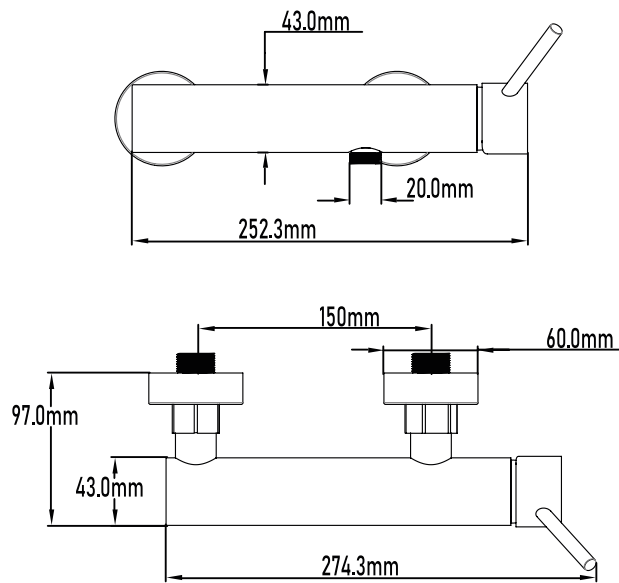

**REFERENCIA** EAN 9427073203878  
REF 10032

---

Color Cromo

Referencia  
**UG 10032**

SERIE LOIRA

**Grifo de ducha monomando**

Single-lever shower mixer

**PLANO TÉCNICO**

---

<b>MEDIDAS LxAxH CON EMBALAJE UNIDAD</b>	16cm X 22cm X 14cm
<b>MEDIDAS LxAxH CON EMBALAJE X 12</b>	45,50cm X 33,50cm X 44cm

---

**DIMENSIONES**

Referencia  
**UG 10032**

SERIE LOIRA