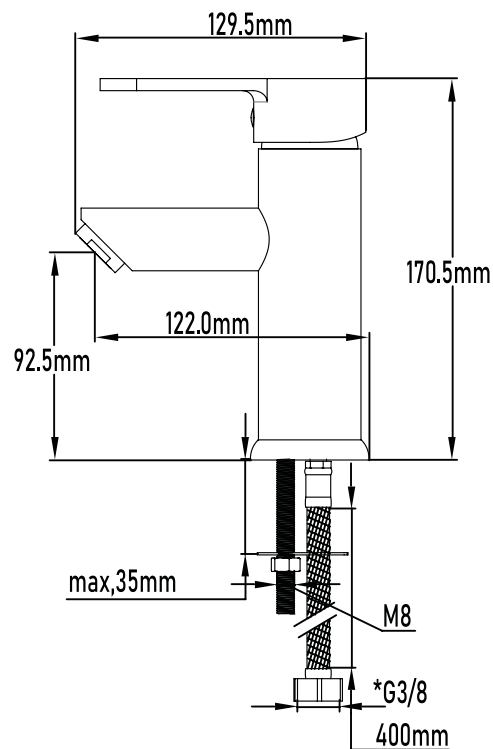

Color Cromo

Referencia
UG 10035

SERIE GANGES

Grifo de lavabo monomando

Single-lever basin mixer

PLANO TÉCNICO

MEDIDAS LxAxH CON EMBALAJE UNIDAD	18,50cm X 25,50cm X 7cm
MEDIDAS LxAxH CON EMBALAJE X 12	58,50cm X 26,50cm X 29,50cm

DIMENSIONES

Referencia
UG 10035

SERIE GANGES

Grifo de lavabo monomando

Single-lever basin mixer

ESPECIFICACIONES

MATERIAL	Latón
ACABADO	Cromo
PRESENTACIÓN	Caja
USO	Doméstico
MEDIDA CARTUCHO	Cartucho 35 s/f
CAUDAL	6,81 Litros/Minuto
CERTIFICADO	CE
RECOMENDACIONES	Limpiar con un paño húmedo y secar minuciosamente. No utilizar productos abrasivos
ACCESORIOS	Set de fijación Latiguillos
BENEFICIOS	Disposición de respuestos a nivel nacional
GARANTÍA	3 años por defectos de fabricación