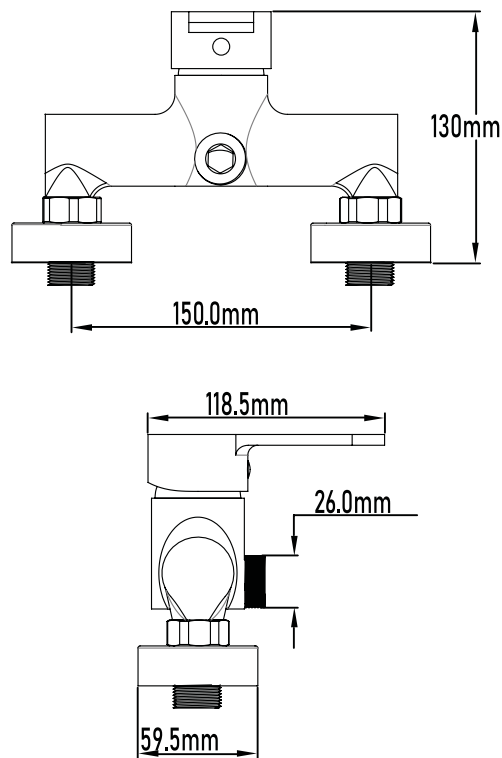

Color Cromo

Referencia
UG 10037

SERIE GANGES

Grifo de ducha monomando

Single-lever shower mixer

PLANO TÉCNICO

MEDIDAS LxAxH CON EMBALAJE

51cm X 34,50cm X 34,50cm

DIMENSIONES

Referencia
UG 10037

SERIE GANGES

Grifo de ducha monomando Single-lever shower mixer

ESPECIFICACIONES

MATERIAL	Latón
ACABADO	Cromo
PRESENTACIÓN	Caja
USO	Doméstico
MEDIDA CARTUCHO	Cartucho 35 s/f
CAUDAL	6,81 Litros/Minuto
CERTIFICADO	CE
RECOMENDACIONES	Limpiar con un paño húmedo y secar minuciosamente. No utilizar productos abrasivos
ACCESORIOS	Set de fijación Excéntricas Con equipo de ducha
BENEFICIOS	Disposición de respuestos a nivel nacional
GARANTÍA	3 años por defectos de fabricación