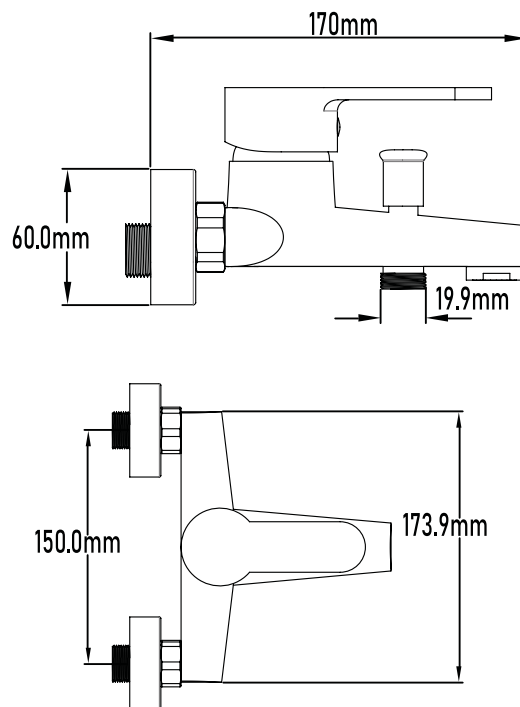

Referencia
UG 10038

SERIE GANGES

Grifo de baño monomando

Single-lever bath mixer

DESCRIPCIÓN Grifo monomando de baño serie Ganges

CATEGORÍA Grifos de baño

COLORES 

REFERENCIA EAN 9427073203922
REF 10038

Color Cromo

Referencia
UG 10038

SERIE GANGES

Grifo de baño monomando

Single-lever bath mixer

PLANO TÉCNICO

MEDIDAS LxAxH CON EMBALAJE UNIDAD	18,50cm X 25,50cm X 7cm
MEDIDAS LxAxH CON EMBALAJE X 12	58,50cm X 26,50cm X 29,50cm

DIMENSIONES

Referencia
UG 10038

SERIE GANGES

Grifo de baño monomando

Single-lever bath mixer

ESPECIFICACIONES

MATERIAL	Latón
ACABADO	Cromo
PRESENTACIÓN	Caja
USO	Doméstico
MEDIDA CARTUCHO	Cartucho 35 s/f
CAUDAL	6,81 Litros/Minuto
CERTIFICADO	CE
RECOMENDACIONES	Limpiar con un paño húmedo y secar minuciosamente. No utilizar productos abrasivos
ACCESORIOS	Set de fijación Excéntricas Con equipo de ducha
BENEFICIOS	Disposición de respuestos a nivel nacional
GARANTÍA	3 años por defectos de fabricación