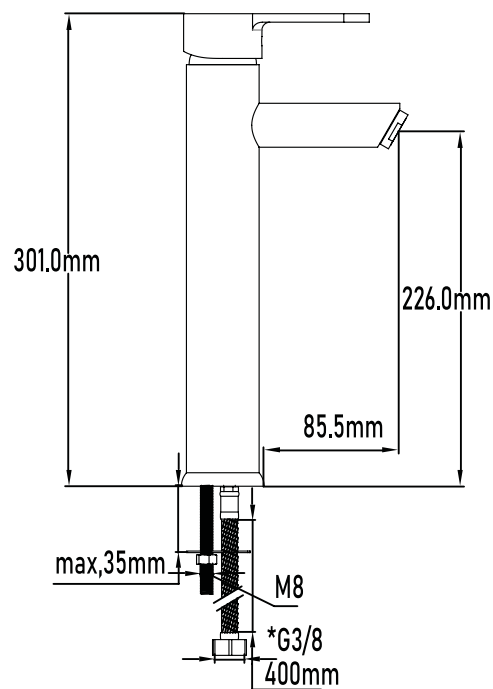

Color Cromo

Referencia
UG 10039

SERIE GANGES

Grifo de lavabo alto monomando

High single-lever basin mixer

PLANO TÉCNICO

MEDIDAS LxAxH CON EMBALAJE UNIDAD	16cm X 22cm X 14cm
MEDIDAS LxAxH CON EMBALAJE X 12	51cm X 34,50cm X 34,50cm

DIMENSIONES

Referencia
UG 10039

SERIE GANGES

Grifo de lavabo alto monomando

High single-lever basin mixer

ESPECIFICACIONES

MATERIAL	Latón
ACABADO	Cromo
PRESENTACIÓN	Caja
USO	Doméstico
MEDIDA CARTUCHO	Cartucho 35 s/f
CAUDAL	6,81 Litros/Minuto
CERTIFICADO	CE
RECOMENDACIONES	Limpiar con un paño húmedo y secar minuciosamente. No utilizar productos abrasivos
ACCESORIOS	Set de fijación Latiguillos
BENEFICIOS	Disposición de respuestos a nivel nacional
GARANTÍA	3 años por defectos de fabricación