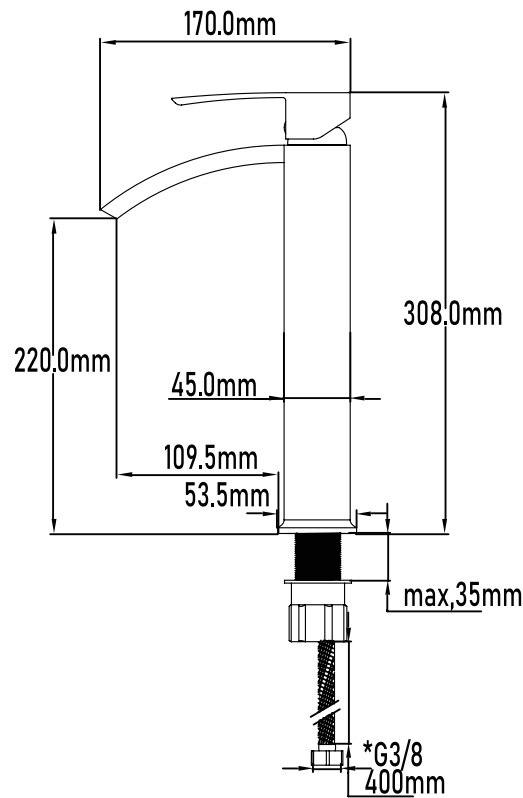

Referencia
UG 10044

SERIE OBI

Grifo de lavabo alto monomando

High single-lever basin mixer

PLANO TÉCNICO

MEDIDAS LxAxH CON EMBALAJE

44,50cm X 38cm X 44,50cm

DIMENSIONES