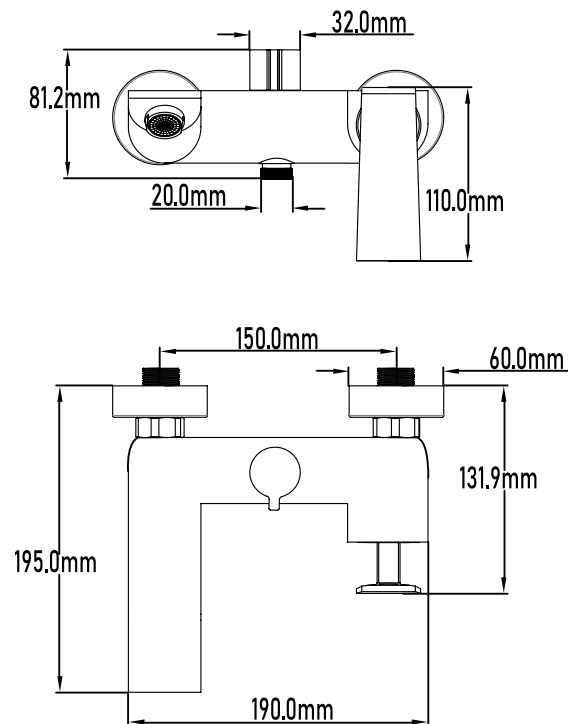

## Grifo de baño monomando

Single-lever bath mixer

PLANO TÉCNICO

---

<b>MEDIDAS LxAxH CON EMBALAJE UNIDAD</b>	16cm X 22cm X 14cm
<b>MEDIDAS LxAxH CON EMBALAJE X 12</b>	45,50cm X 33,50cm X 44cm

---

DIMENSIONES