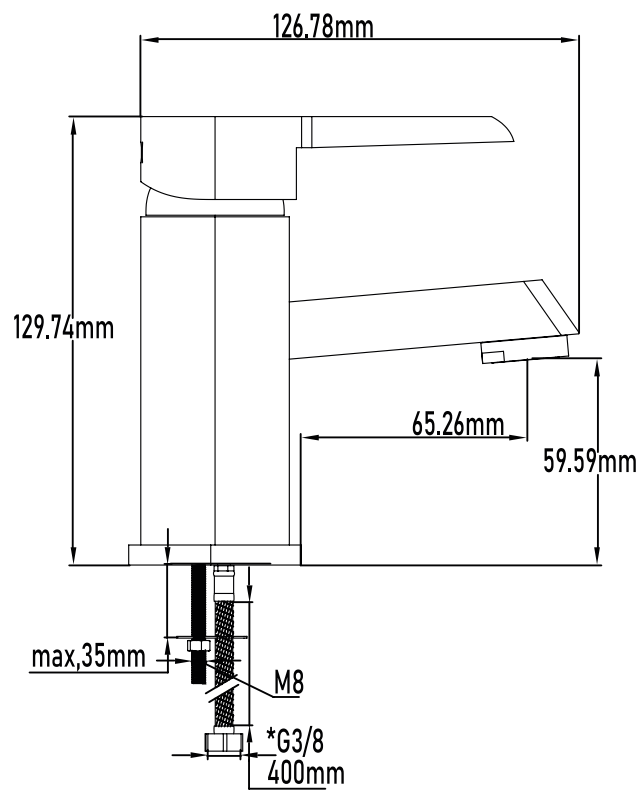

Referencia
UG 10049

SERIE SIL

Grifo de lavabo monomando

Single-lever basin mixer

DESCRIPCIÓN	Grifo monomando de lavabo serie Sil
CATEGORÍA	Grifos de baño
COLORES	
REFERENCIA	EAN 9427073205032 REF 10049

Color Cromo

Referencia
UG 10049

SERIE SIL

Grifo de lavabo monomando

Single-lever basin mixer

PLANO TÉCNICO

MEDIDAS LxAxH CON EMBALAJE UNIDAD	18,50cm X 25,50cm X 7cm
MEDIDAS LxAxH CON EMBALAJE X 12	58,50cm X 26,50cm X 29,50cm

DIMENSIONES

Referencia
UG 10049

SERIE SIL

Grifo de lavabo monomando

Single-lever basin mixer

ESPECIFICACIONES

MATERIAL	Latón
ACABADO	Cromado
PRESENTACIÓN	Caja
USO	Doméstico
OTRAS ESPECIFICACIONES	Cartucho 35 s/f
RECOMENDACIONES	Limpiar con un paño húmedo y secar minuciosamente. No utilizar productos abrasivos
ACCESORIOS	Set de fijación Latiguillos
BENEFICIOS	Disposición de respuestos a nivel nacional
GARANTÍA	2 años por defectos de fabricación