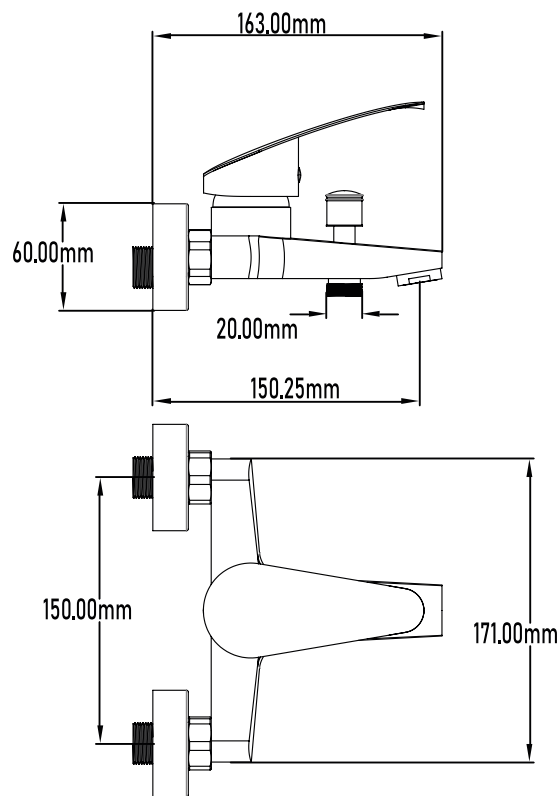

Referencia
UG 10052

SERIE SIL

Grifo de baño monomando

Single-lever bath mixer

DESCRIPCIÓN Grifo monomando de baño serie Sil

CATEGORÍA Grifos de baño

COLORES 

REFERENCIA EAN 9427073205124
REF 10052

Color Cromo

Referencia
UG 10052

SERIE SIL

Grifo de baño monomando

Single-lever bath mixer

PLANO TÉCNICO

MEDIDAS LxAxH CON EMBALAJE UNIDAD	16cm X 22cm X 14cm
MEDIDAS LxAxH CON EMBALAJE X 12	45,50cm X 33,50cm X 44cm

DIMENSIONES

Referencia
UG 10052

SERIE SIL

Grifo de baño monomando

Single-lever bath mixer

ESPECIFICACIONES

MATERIAL	Latón
ACABADO	Cromado
PRESENTACIÓN	Caja
USO	Doméstico
OTRAS ESPECIFICACIONES	Cartucho 35 s/f
RECOMENDACIONES	Limpiar con un paño húmedo y secar minuciosamente. No utilizar productos abrasivos
ACCESORIOS	Set de fijación Excéntricas Con equipo de ducha
BENEFICIOS	Disposición de respuestos a nivel nacional
GARANTÍA	2 años por defectos de fabricación