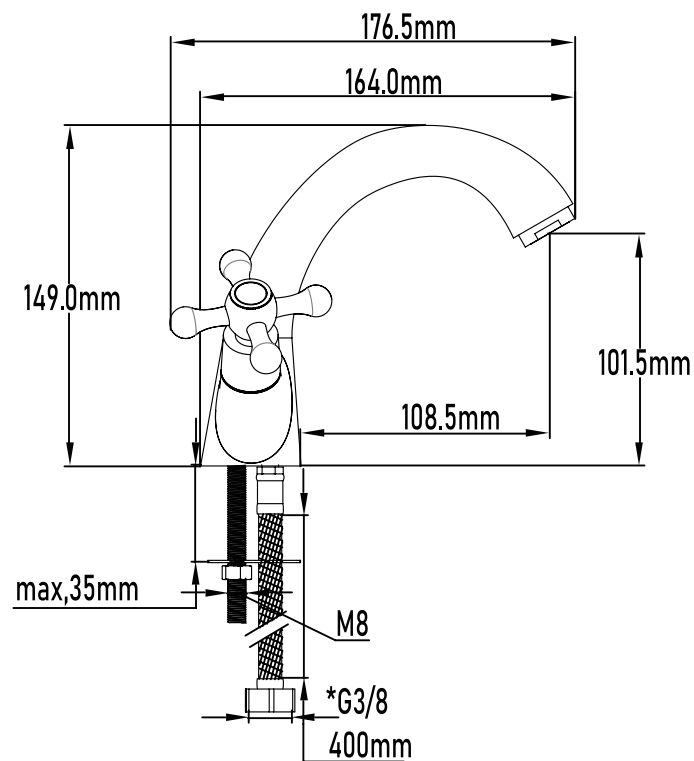

Referencia
UG 10055

SERIE CLÁSICA ANTIQUE

Grifo de lavabo monoblock

Single-lever basin mixer

DESCRIPCIÓN

Grifo monoblock de lavabo serie Clásica Antique

CATEGORÍA

Grifos de baño

Single-lever basin mixer

PLANO TÉCNICO

MEDIDAS LxAxH CON EMBALAJE UNIDAD	18,50cm X 25,50cm X 7cm
MEDIDAS LxAxH CON EMBALAJE X 12	45,50cm X 33,50cm X 44cm

DIMENSIONES

Referencia
UG 10055

SERIE CLÁSICA ANTIQUE

Grifo de lavabo monoblock

Single-lever basin mixer

ESPECIFICACIONES

MATERIAL	Latón
ACABADO	Antique
PRESENTACIÓN	Caja
USO	Doméstico
OTRAS ESPECIFICACIONES	Cartucho 40 s/f
RECOMENDACIONES	Limpiar con un paño húmedo y secar minuciosamente. No utilizar productos abrasivos
ACCESORIOS	Set de fijación Latiguillos
BENEFICIOS	Disposición de respuestos a nivel nacional
GARANTÍA	2 años por defectos de fabricación