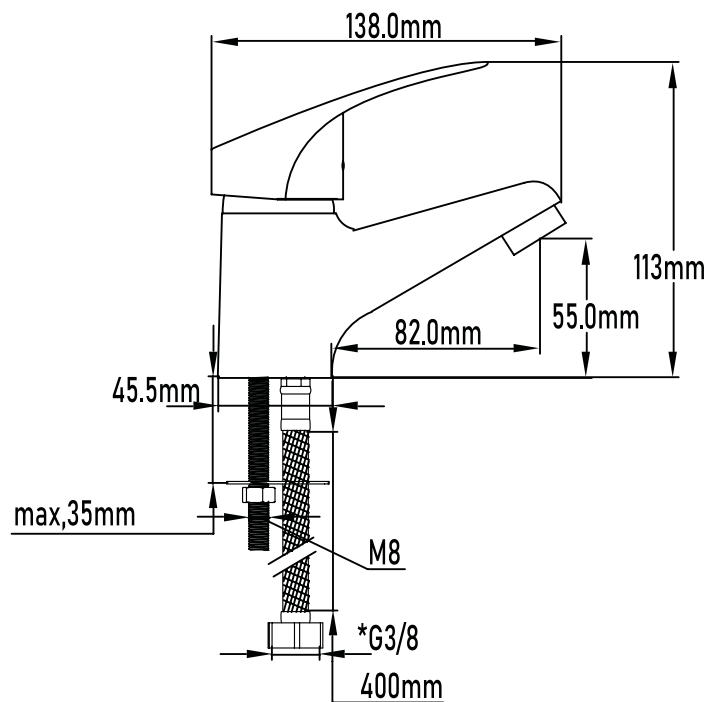

Referencia
UG 10064

SERIE HAN

Grifo de lavabo monomando
Single-lever basin mixer

DESCRIPCIÓN Grifo monomando de lavabo serie Han

CATEGORÍA Grifos de baño

COLORES 

REFERENCIA EAN 9427073204981
REF 10064

Color Cromo

Referencia
UG 10064

SERIE HAN

Grifo de lavabo monomando

Single-lever basin mixer

PLANO TÉCNICO

MEDIDAS LxAxH CON EMBALAJE UNIDAD	17cm X 19,50cm X 6cm
MEDIDAS LxAxH CON EMBALAJE X 12	39,50cm X 35,50cm X 20,50cm

DIMENSIONES

Referencia
UG 10064

SERIE HAN

Grifo de lavabo monomando

Single-lever basin mixer

ESPECIFICACIONES

MATERIAL	Latón
ACABADO	Cromo
PRESENTACIÓN	Caja
USO	Doméstico
MEDIDA CARTUCHO	Cartucho 35 s/f
CAUDAL	6,81 Litros/Minuto
CERTIFICADO	CE
RECOMENDACIONES	Limpiar con un paño húmedo y secar minuciosamente. No utilizar productos abrasivos
ACCESORIOS	Set de fijación Latiguillos
BENEFICIOS	Disposición de respuestos a nivel nacional
GARANTÍA	3 años por defectos de fabricación