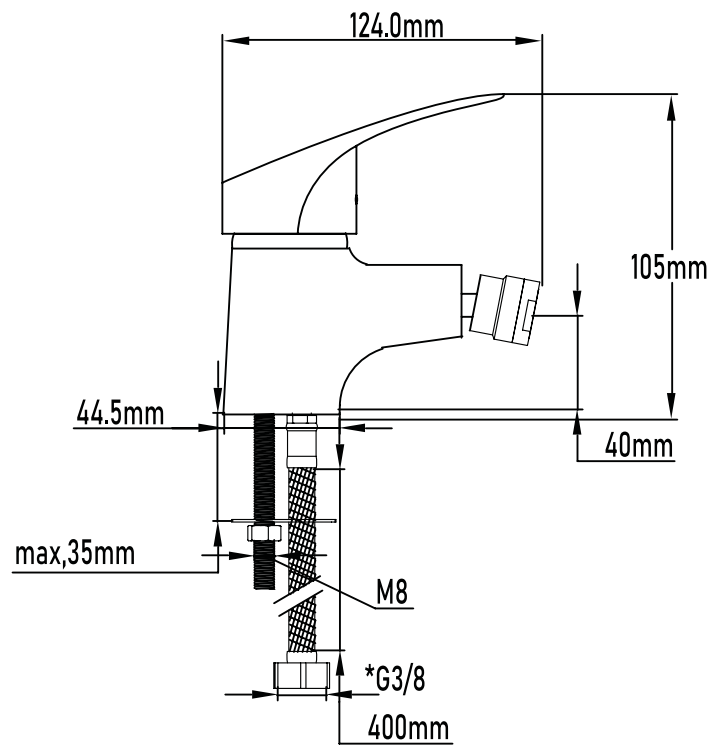

Referencia
UG 10065

SERIE HAN

Grifo de bidet monomando

Single-lever bidet mixer

DESCRIPCIÓN Grifo monomando de bidé serie Han

CATEGORÍA Grifos de baño

COLORES 

REFERENCIA EAN 9427073205018
REF 10065

Color Cromo

Referencia
UG 10065

SERIE HAN

Grifo de bidet monomando

Single-lever bidet mixer

PLANO TÉCNICO

MEDIDAS LxAxH CON EMBALAJE UNIDAD	17cm X 19,50cm X 6cm
MEDIDAS LxAxH CON EMBALAJE X 12	39,50cm X 35,50cm X 20,50cm

DIMENSIONES

Referencia
UG 10065

SERIE HAN

Grifo de bidet monomando Single-lever bidet mixer

ESPECIFICACIONES

MATERIAL	Latón
ACABADO	Cromo
PRESENTACIÓN	Caja
USO	Doméstico
MEDIDA CARTUCHO	Cartucho 35 s/f
CAUDAL	6,81 Litros/Minuto
CERTIFICADO	CE
RECOMENDACIONES	Limpiar con un paño húmedo y secar minuciosamente. No utilizar productos abrasivos
ACCESORIOS	Set de fijación Latiguillos
BENEFICIOS	Disposición de respuestos a nivel nacional
GARANTÍA	3 años por defectos de fabricación