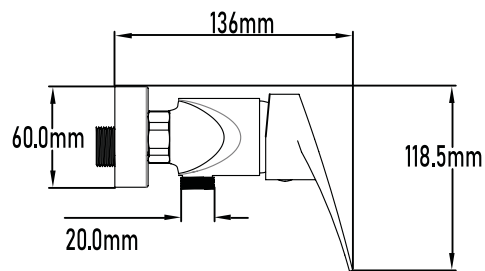

Color Cromo

Referencia
UG 10066

SERIE HAN

Grifo de ducha monomando

Single-lever shower mixer

PLANO TÉCNICO

MEDIDAS LxAxH CON EMBALAJE UNIDAD	16cm X 22cm X 14cm
MEDIDAS LxAxH CON EMBALAJE X 12	45,50cm X 33,50cm X 44cm

DIMENSIONES

Referencia
UG 10066

SERIE HAN

Grifo de ducha monomando Single-lever shower mixer

ESPECIFICACIONES

MATERIAL	Latón
ACABADO	Cromo
PRESENTACIÓN	Caja
USO	Doméstico
MEDIDA CARTUCHO	Cartucho 35 s/f
CAUDAL	6,81 Litros/Minuto
CERTIFICADO	CE
RECOMENDACIONES	Limpiar con un paño húmedo y secar minuciosamente. No utilizar productos abrasivos
ACCESORIOS	Set de fijación Excéntricas Con equipo de ducha
BENEFICIOS	Disposición de respuestos a nivel nacional
GARANTÍA	3 años por defectos de fabricación