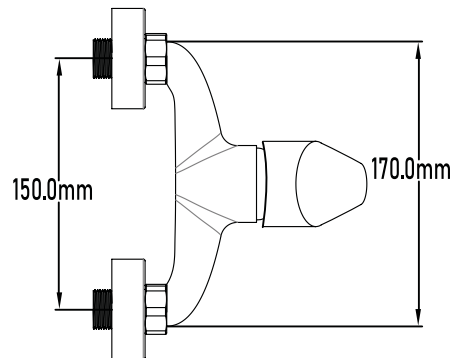

Referencia
UG 10066

SERIE HAN

Grifo de ducha monomando

Single-lever shower mixer

DESCRIPCIÓN Grifo monomando de ducha serie Han

CATEGORÍA Grifos de baño

COLORES 

REFERENCIA EAN 9427073204974
REF 10066

Color Cromo

Referencia
UG 10066

SERIE HAN

Grifo de ducha monomando

Single-lever shower mixer

PLANO TÉCNICO

MEDIDAS LxAxH CON EMBALAJE UNIDAD	16cm X 22cm X 14cm
MEDIDAS LxAxH CON EMBALAJE X 12	45,50cm X 33,50cm X 44cm

DIMENSIONES

Referencia
UG 10066

SERIE HAN

Grifo de ducha monomando Single-lever shower mixer

ESPECIFICACIONES

MATERIAL	Latón
ACABADO	Cromo
PRESENTACIÓN	Caja
USO	Doméstico
MEDIDA CARTUCHO	Cartucho 35 s/f
CAUDAL	6,81 Litros/Minuto
CERTIFICADO	CE
RECOMENDACIONES	Limpiar con un paño húmedo y secar minuciosamente. No utilizar productos abrasivos
ACCESORIOS	Set de fijación Excéntricas Con equipo de ducha
BENEFICIOS	Disposición de respuestos a nivel nacional
GARANTÍA	3 años por defectos de fabricación