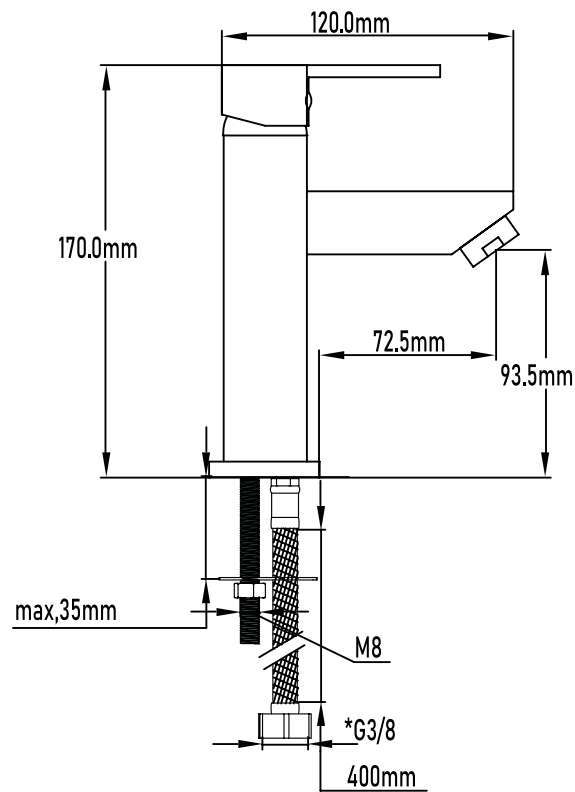

Single-lever basin mixer

PLANO TÉCNICO

MEDIDAS LxAxH CON EMBALAJE UNIDAD	18,50cm X 25,50cm X 7cm
MEDIDAS LxAxH CON EMBALAJE X 12	58,50cm X 26,50cm X 29,50cm

DIMENSIONES

Referencia
UG 10089

SERIE AMAZONAS **BLACK EDITION**

Grifo de lavabo monomando

Single-lever basin mixer

ESPECIFICACIONES

MATERIAL	Latón
ACABADO	Negro mate
PRESENTACIÓN	Caja
USO	Doméstico
MEDIDA CARTUCHO	Cartucho 35 s/f
CAUDAL	6,81 Litros/Minuto
CERTIFICADO	CE
RECOMENDACIONES	Limpiar con un paño húmedo y secar minuciosamente. No utilizar productos abrasivos
ACCESORIOS	Set de fijación Latiguillos
BENEFICIOS	Disposición de respuestos a nivel nacional
GARANTÍA	3 años por defectos de fabricación