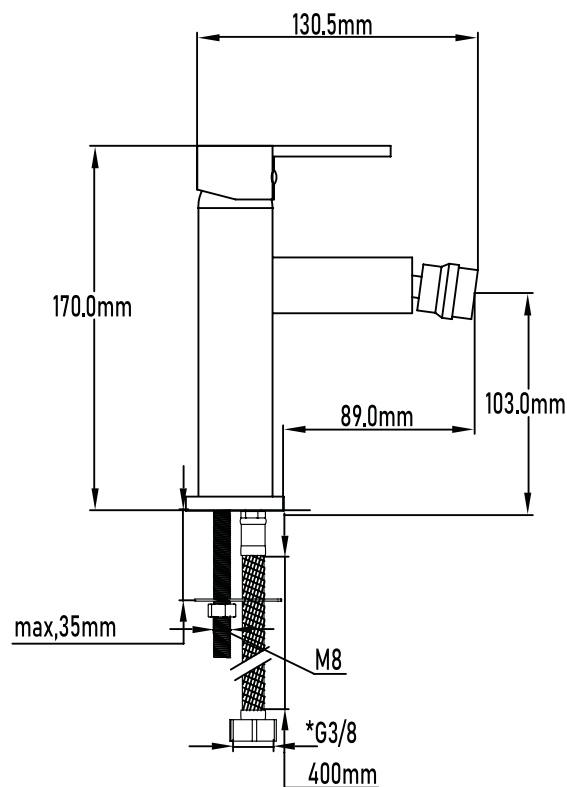

## Grifo de bidet monomando

Single-lever bidet mixer

PLANO TÉCNICO

---

<b>MEDIDAS LxAxH CON EMBALAJE UNIDAD</b>	18,50cm X 25,50cm X 7cm
<b>MEDIDAS LxAxH CON EMBALAJE X 12</b>	58,50cm X 26,50cm X 29,50cm

---

### ESPECIFICACIONES

<b>MATERIAL</b>	Latón
<b>ACABADO</b>	Negro mate
<b>PRESENTACIÓN</b>	Caja
<b>USO</b>	Doméstico
<b>MEDIDA CARTUCHO</b>	Cartucho 35 s/f
<b>CAUDAL</b>	6,81 Litros/Minuto
<b>CERTIFICADO</b>	CE
<b>RECOMENDACIONES</b>	Limpiar con un paño húmedo y secar minuciosamente. No utilizar productos abrasivos
<b>ACCESORIOS</b>	Set de fijación   Latiguillos
<b>BENEFICIOS</b>	Disposición de respuestos a nivel nacional
<b>GARANTÍA</b>	3 años por defectos de fabricación