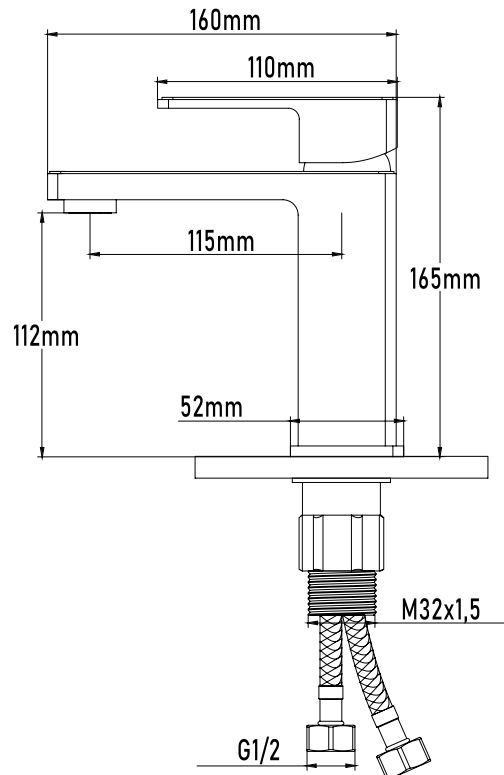

Color Cromo

Referencia
UG 10100

SERIE YANGTSÉ

Grifo de lavabo monomando

Single-lever basin mixer

PLANO TÉCNICO

MEDIDAS LxAxH CON EMBALAJE UNIDAD	18,50cm X 25,50cm X 7cm
MEDIDAS LxAxH CON EMBALAJE X 12	58,50cm X 26,50cm X 29,50cm

DIMENSIONES

Referencia
UG 10100

SERIE YANGTSÉ

Grifo de lavabo monomando

Single-lever basin mixer

ESPECIFICACIONES

MATERIAL	Latón
ACABADO	Cromo
PRESENTACIÓN	Caja
USO	Doméstico
MEDIDA CARTUCHO	Cartucho 35 s/f
CAUDAL	6,81 Litros/Minuto
CERTIFICADO	CE
RECOMENDACIONES	Limpiar con un paño húmedo y secar minuciosamente. No utilizar productos abrasivos
ACCESORIOS	Set de fijación Latiguillos
BENEFICIOS	Disposición de respuestos a nivel nacional
GARANTÍA	3 años por defectos de fabricación