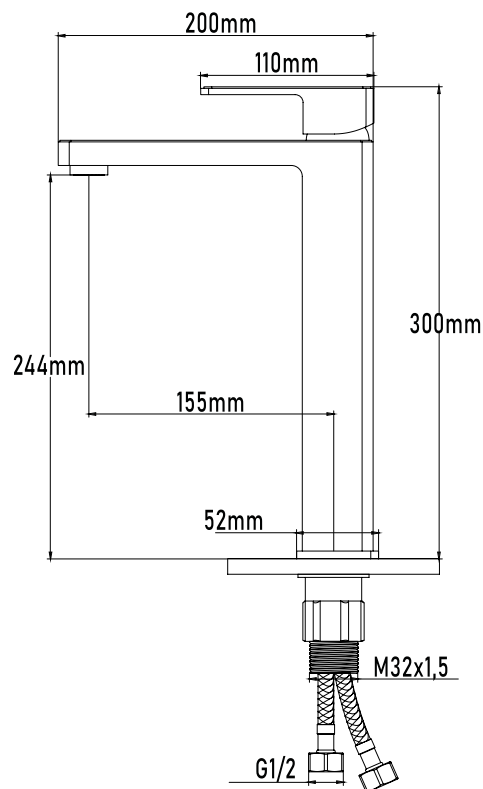

Referencia
UG 10102

SERIE YANGTSÉ

Grifo de lavabo alto monomando

High single-lever basin mixer

DESCRIPCIÓN

Grifo monomando de lavabo serie Yangtsé

CATEGORÍA

Grifos de baño

High single-lever basin mixer

PLANO TÉCNICO

MEDIDAS LxAxH CON EMBALAJE UNIDAD	18,50cm X 25,50cm X 7cm
MEDIDAS LxAxH CON EMBALAJE X 12	58,50cm X 26,50cm X 29,50cm

DIMENSIONES

Referencia
UG 10102

SERIE YANGTSÉ

Grifo de lavabo alto monomando

High single-lever basin mixer

ESPECIFICACIONES

MATERIAL	Latón
ACABADO	Cromado
PRESENTACIÓN	Caja
USO	Doméstico
OTRAS ESPECIFICACIONES	Cartucho 40 s/f
RECOMENDACIONES	Limpiar con un paño húmedo y secar minuciosamente. No utilizar productos abrasivos
ACCESORIOS	Set de fijación Latiguillos
BENEFICIOS	Disposición de respuestos a nivel nacional
GARANTÍA	2 años por defectos de fabricación