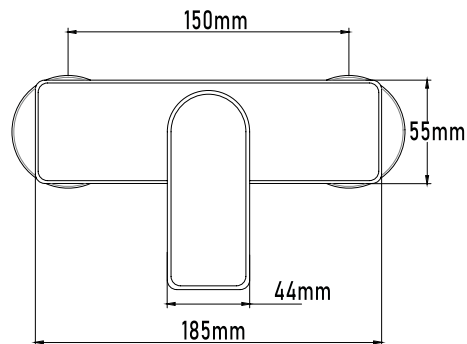

Color Cromo

Referencia
UG 10103

SERIE YANGTSÉ

Grifo de ducha monomando

Single-lever shower mixer

PLANO TÉCNICO

MEDIDAS LxAxH CON EMBALAJE UNIDAD	16cm X 22cm X 14cm
MEDIDAS LxAxH CON EMBALAJE X 12	45,50cm X 33,50cm X 44cm

DIMENSIONES

Referencia
UG 10103

SERIE YANGTSÉ

Grifo de ducha monomando

Single-lever shower mixer

ESPECIFICACIONES

MATERIAL	Latón
ACABADO	Cromo
PRESENTACIÓN	Caja
USO	Doméstico
MEDIDA CARTUCHO	Cartucho 35 s/f
CAUDAL	6,81 Litros/Minuto
CERTIFICADO	CE
RECOMENDACIONES	Limpiar con un paño húmedo y secar minuciosamente. No utilizar productos abrasivos
ACCESORIOS	Set de fijación Excéntricas Con equipo de ducha
BENEFICIOS	Disposición de respuestos a nivel nacional
GARANTÍA	3 años por defectos de fabricación