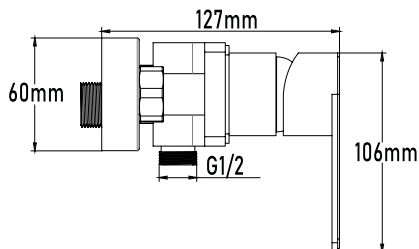

Color Cromo

Referencia
UG 10103

SERIE YANGTSÉ

Grifo de ducha monomando

Single-lever shower mixer

PLANO TÉCNICO

MEDIDAS LxAxH CON EMBALAJE UNIDAD	16cm X 22cm X 14cm
MEDIDAS LxAxH CON EMBALAJE X 12	45,50cm X 33,50cm X 44cm

DIMENSIONES

Referencia
UG 10103

SERIE YANGTSÉ

Grifo de ducha monomando

Single-lever shower mixer

ESPECIFICACIONES

MATERIAL	Latón
ACABADO	Cromo
PRESENTACIÓN	Caja
USO	Doméstico
MEDIDA CARTUCHO	Cartucho 35 s/f
CAUDAL	6,81 Litros/Minuto
CERTIFICADO	CE
RECOMENDACIONES	Limpiar con un paño húmedo y secar minuciosamente. No utilizar productos abrasivos
ACCESORIOS	Set de fijación Excéntricas Con equipo de ducha
BENEFICIOS	Disposición de respuestos a nivel nacional
GARANTÍA	3 años por defectos de fabricación