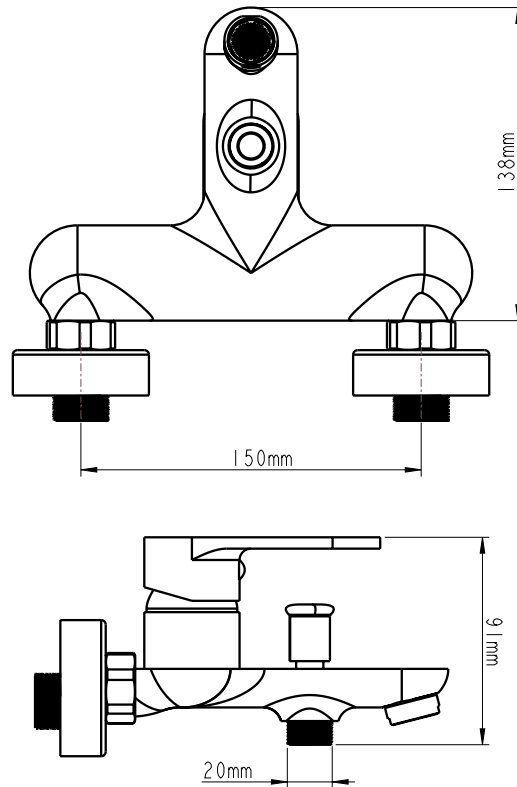

Grifo de baño monomando

Single-lever bath mixer

PLANO TÉCNICO

MEDIDAS LxAxH CON EMBALAJE UNIDAD	16cm X 22cm X 14cm
MEDIDAS LxAxH CON EMBALAJE X 12	45,50cm X 33,50cm X 44cm

DIMENSIONES

Referencia
UG 10110

SERIE TARIM