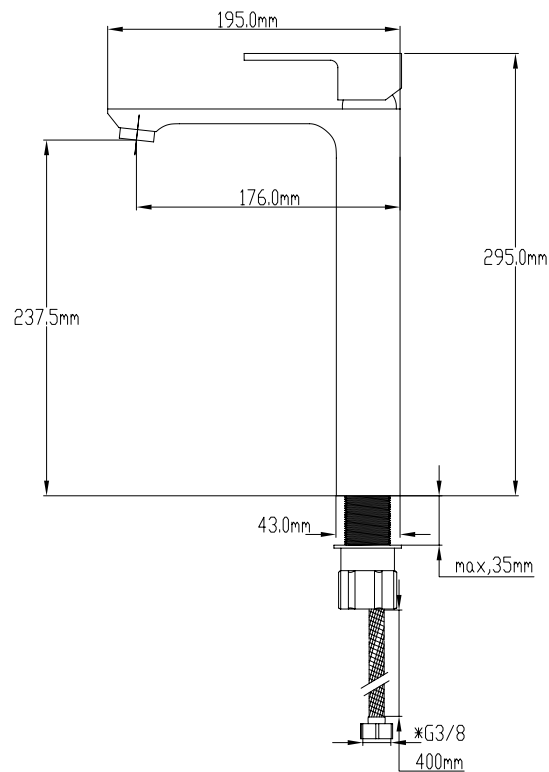

## Grifo de lavabo alto monomando

High single-lever basin mixer

**PLANO TÉCNICO**

---

<b>MEDIDAS LxAxH CON EMBALAJE UNIDAD</b>	21,30cm X 37,50cm X 6,90cm
<b>MEDIDAS LxAxH CON EMBALAJE X 12</b>	44,50cm X 38,00cm X 44,50cm