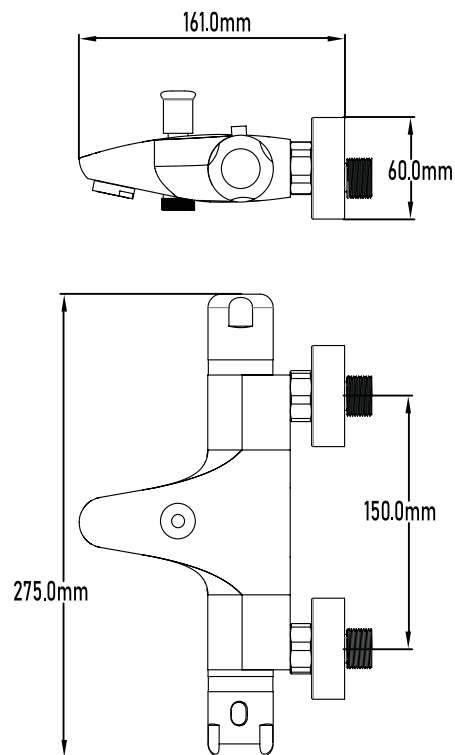

## Termostático baño Sena

Thermostatic bath and shower mixer

PLANO TÉCNICO

---

<b>MEDIDAS LxAxH CON EMBALAJE UNIDAD</b>	16 cm X 33,50cm X 8cm
<b>MEDIDAS LxAxH CON EMBALAJE X 12</b>	51cm X 34,50cm X 34,5cm

---

DIMENSIONES

Referencia  
**UG 11002**

TERMOSTÁTICOS SENA