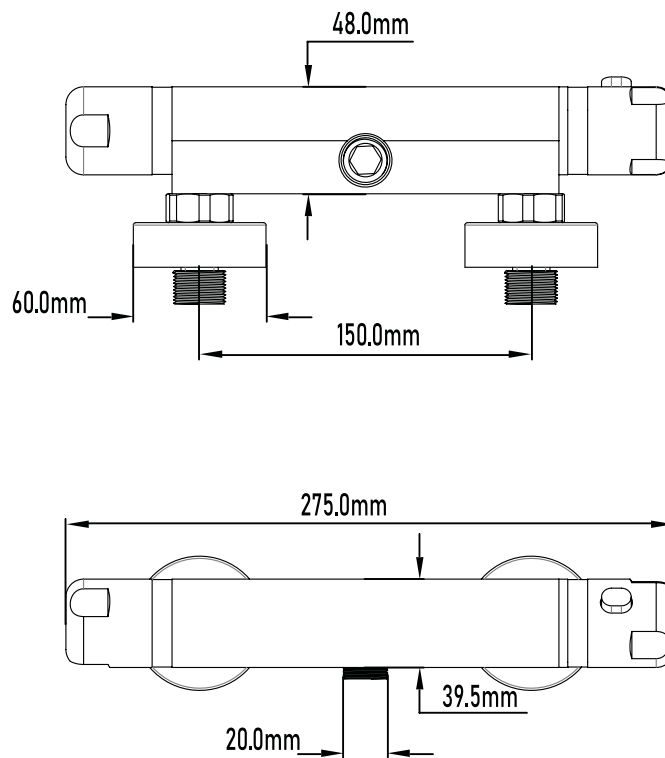

Referencia
UG 11003

TERMOSTÁTICOS SENA

Termostático ducha Sena

Thermostatic shower mixer

PLANO TÉCNICO

MEDIDAS LxAxH CON EMBALAJE UNIDAD	16 cm X 33,50cm X 8cm
MEDIDAS LxAxH CON EMBALAJE X 12	51cm X 34,50cm X 34,5cm

DIMENSIONES