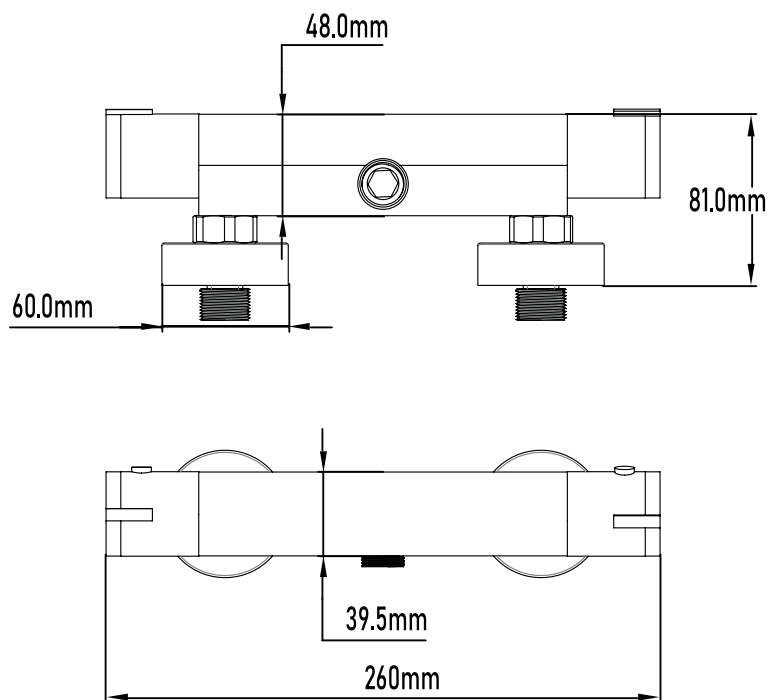

Color Cromo

Referencia
UG 11004

TERMOSTÁTICO NEW DESIGN

Termostático ducha New Design

Thermostatic shower mixer

PLANO TÉCNICO

MEDIDAS LxAxH CON EMBALAJE UNIDAD	16,20 cm X 33,50cm X 8,20cm
MEDIDAS LxAxH CON EMBALAJE X 12	51cm X 34,50cm X 34,5cm

DIMENSIONES

TERMOSTÁTICO NEW DESIGN

Termostático ducha New Design

Thermostatic shower mixer

ESPECIFICACIONES

MATERIAL	Latón
ACABADO	Cromado
PRESENTACIÓN	Caja
USO	Doméstico
OTRAS ESPECIFICACIONES	Montura cerámica
RECOMENDACIONES	Limpiar con un paño húmedo y secar minuciosamente. No utilizar productos abrasivos
ACCESORIOS	Set de fijación Excéntricas
BENEFICIOS	Disposición de respuestos a nivel nacional
GARANTÍA	3 años por defectos de fabricación