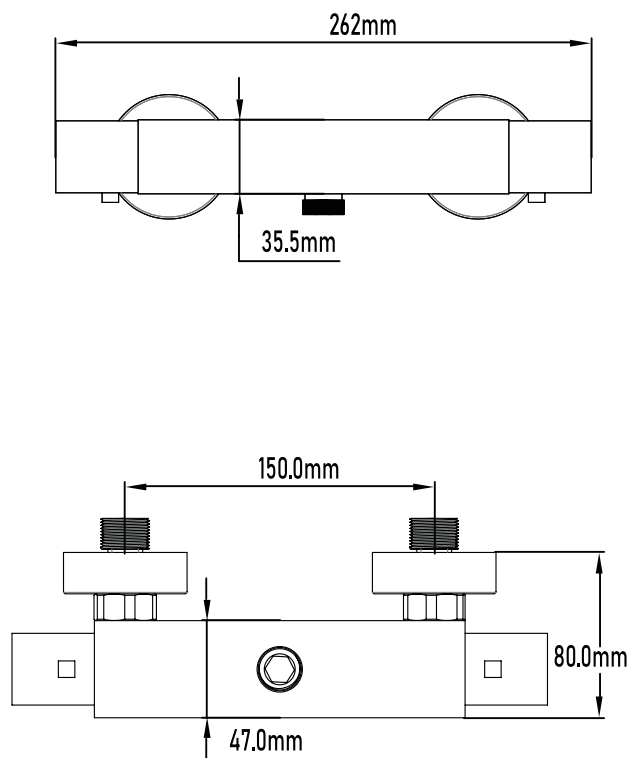

**REFERENCIA** EAN 9427073205865  
REF 11006

---

Color Cromo

Referencia  
**UG 11004**

TERMOSTÁTICO GUADIANA  
**Termostático ducha Guadiana**  
Thermostatic shower mixer

**PLANO TÉCNICO**

---

<b>MEDIDAS LxAxH CON EMBALAJE UNIDAD</b>	16 cm X 33,50cm X 8cm
<b>MEDIDAS LxAxH CON EMBALAJE X 12</b>	51cm X 34,50cm X 34,5cm

---

**DIMENSIONES**

Referencia  
**UG 11004**

TERMOSTÁTICO GUADIANA