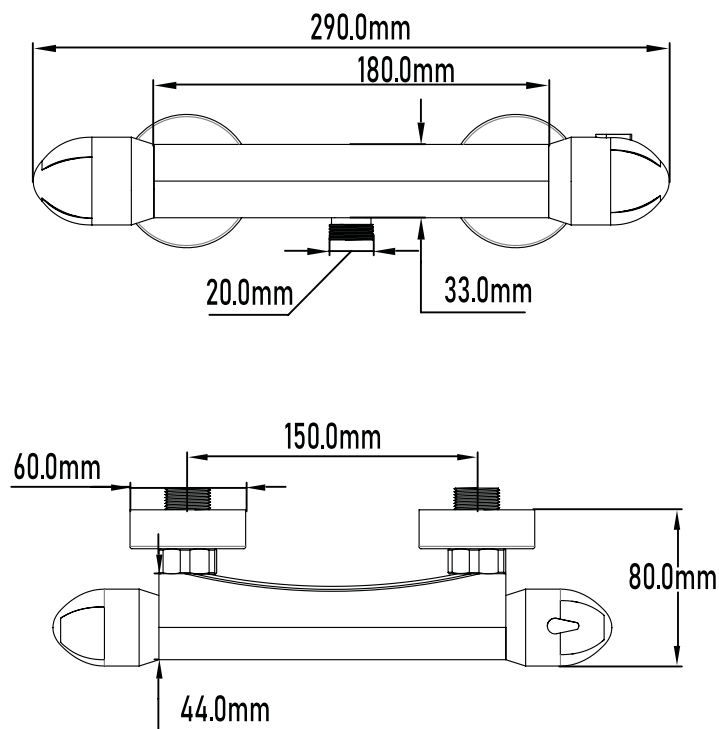

Referencia
UG 11008

TERMOSTÁTICO ECO
Termostático ducha ECO
Thermostatic shower mixer

DESCRIPCIÓN Grifo termostático de baño Sena

CATEGORÍA Grifos de baño

COLORES 

REFERENCIA EAN 9427073204790
REF 11008

Color Cromo

TERMOSTÁTICO ECO
Termostático ducha ECO
Thermostatic shower mixer

PLANO TÉCNICO

MEDIDAS LxAxH CON EMBALAJE UNIDAD	16 cm X 33,50cm X 8cm
MEDIDAS LxAxH CON EMBALAJE X 12	51cm X 34,50cm X 34,5cm

DIMENSIONES