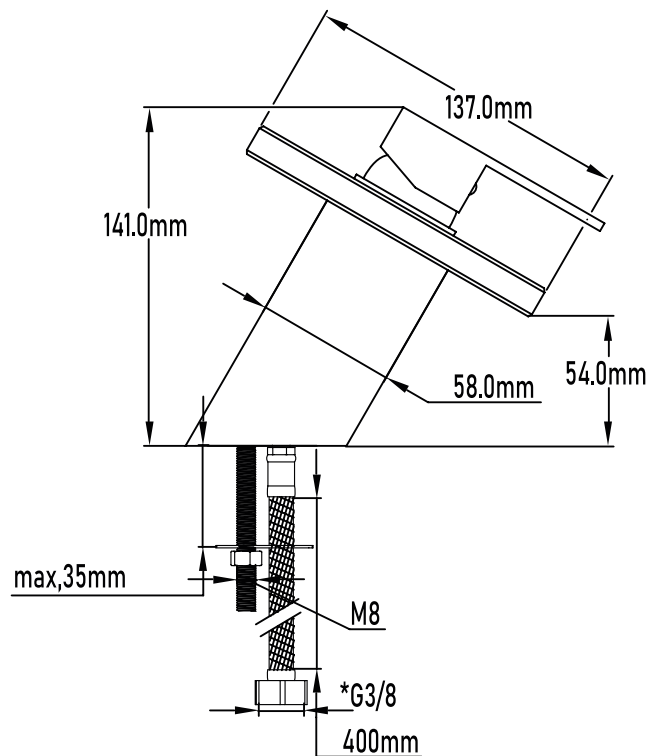

## Grifo de lavabo cascada

Eúfrates waterfall mixer basin tap

PLANO TÉCNICO

---

<b>MEDIDAS LxAxH CON EMBALAJE UNIDAD</b>	18,50cm X 25,50cm X 7cm
<b>MEDIDAS LxAxH CON EMBALAJE X 12</b>	52cm X 34,50cm X 56cm

---

DIMENSIONES

Referencia  
**UG 11015**

SERIE EÚFRATES