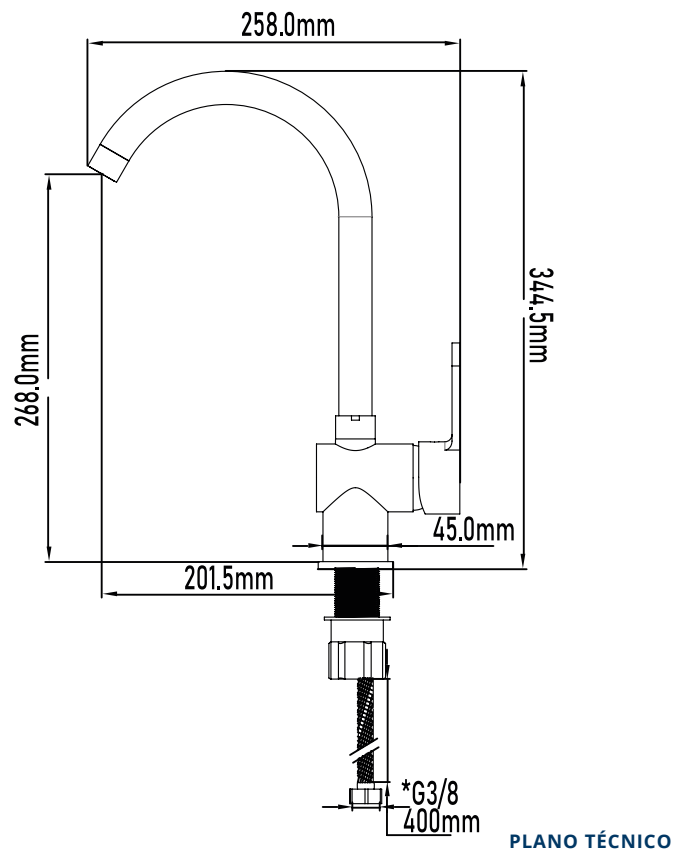

Referencia
UG 11019

GRIFOS DE COCINA

Grifo de cocina Misuri

Misuri kitchen basin mixer

DESCRIPCIÓN Grifo de cocina Misuri

CATEGORÍA Grifos de baño

COLORES 

REFERENCIA EAN 9427073203960
REF 11019

Color Cromo

Referencia
UG 11019

GRIFOS DE COCINA

Grifo de cocina Misuri

Misuri kitchen basin mixer

MEDIDAS LxAxH CON EMBALAJE UNIDAD	23cm X 40cm X 7cm
MEDIDAS LxAxH CON EMBALAJE X 12	47,50cm X 41,50cm X 41,50cm

DIMENSIONES

Referencia
UG 11019

GRIFOS DE COCINA

Grifo de cocina Misuri

Misuri kitchen basin mixer

ESPECIFICACIONES

MATERIAL	Latón
ACABADO	Cromado
PRESENTACIÓN	Caja
USO	Doméstico
OTRAS ESPECIFICACIONES	Cartucho 40mm s/f Aireador H22
RECOMENDACIONES	Limpiar con un paño húmedo y secar minuciosamente. No utilizar productos abrasivos
ACCESORIOS	Set de fijación Latiguillos
BENEFICIOS	Disposición de respuestos a nivel nacional
GARANTÍA	2 años por defectos de fabricación