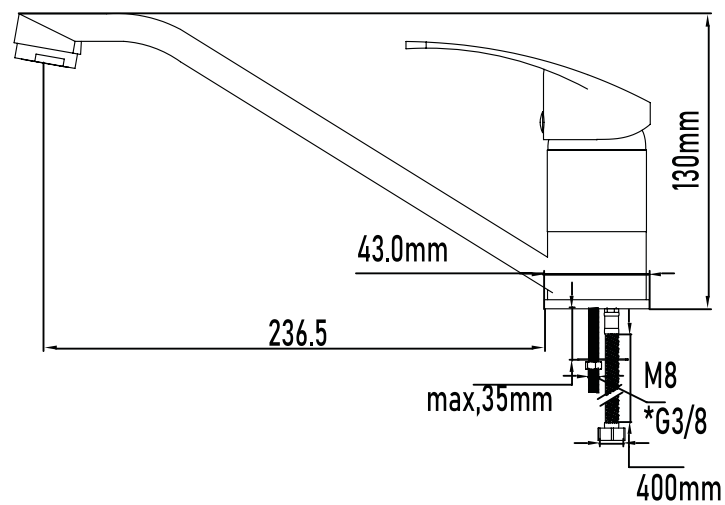

## Grifo de cocina Indo

Indo kitchen basin mixer

PLANO TÉCNICO

---

<b>MEDIDAS LxAxH CON EMBALAJE UNIDAD</b>	18,50cm X 25,50cm X 7cm
<b>MEDIDAS LxAxH CON EMBALAJE X 12</b>	51cm X 34,5cm X 34,5cm

---

DIMENSIONES