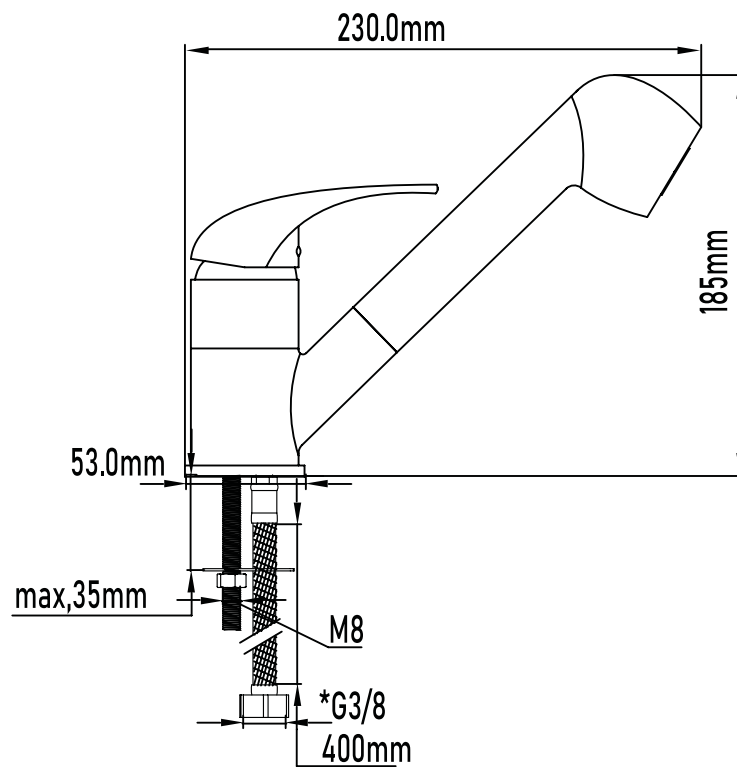

Missisipi pull-out kitchen basin mixer

PLANO TÉCNICO

MEDIDAS LxAxH CON EMBALAJE UNIDAD	21cm X 38cm X 7cm
MEDIDAS LxAxH CON EMBALAJE X 12	44,50cm X 38cm X 44,50cm

DIMENSIONES

Referencia
UG 11025

GRIFOS DE COCINA