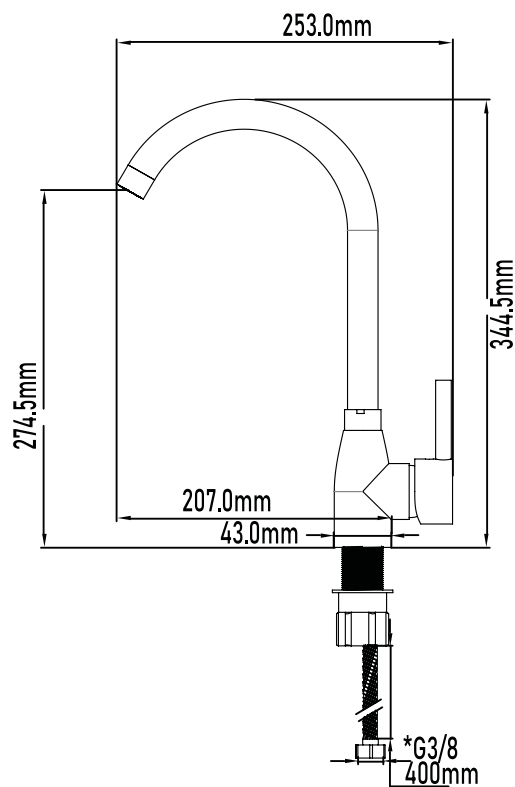

Color Cromo

Referencia
UG 11026

GRIFOS DE COCINA

Grifo de cocina Type

Type kitchen basin mixer

PLANO TÉCNICO

MEDIDAS LxAxH CON EMBALAJE UNIDAD	21cm X 38cm X 7cm
MEDIDAS LxAxH CON EMBALAJE X 12	44,50cm X 38cm X 44,50cm

DIMENSIONES

Referencia
UG 11026

GRIFOS DE COCINA

Grifo de cocina Type

Type kitchen basin mixer

ESPECIFICACIONES

MATERIAL	Latón
ACABADO	Cromado
PRESENTACIÓN	Caja
USO	Doméstico
OTRAS ESPECIFICACIONES	Cartucho 40mm s/f Aireador H22
RECOMENDACIONES	Limpiar con un paño húmedo y secar minuciosamente. No utilizar productos abrasivos
ACCESORIOS	Set de fijación Latiguillos
BENEFICIOS	Disposición de respuestos a nivel nacional
GARANTÍA	3 años por defectos de fabricación