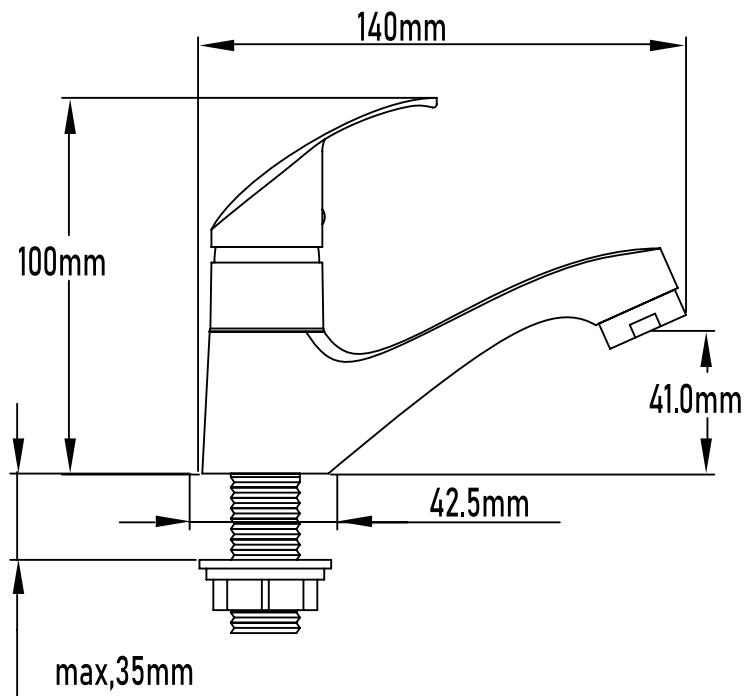

Referencia
UG 11044

GRIFOS DE BAÑO **UN AGUA**
Grifo de lavabo Un Agua
Basin monoblock

| | |
|--------------------|---|
| DESCRIPCIÓN | Grifo de lavabo monomando Un Agua |
| CATEGORÍA | Grifos de Baño |
| COLORES |  |
| REFERENCIA | EAN 9427073204868 REF 11044 |

Color Cromo

Referencia
UG 11044

GRIFOS DE BAÑO **UN AGUA**
Grifo de lavabo Un Agua
Basin monoblock

PLANO TÉCNICO

MEDIDAS LxAxH CON EMBALAJE

37cm X 25cm X 27cm

MEDIDAS LxAxH SIN EMBALAJE

10cm X 14cm X 5cm

DIMENSIONES

Referencia
UG 11044

GRIFOS DE BAÑO **UN AGUA**

Grifo de lavabo Un Agua

Basin monoblock

ESPECIFICACIONES

| | |
|-------------------------------|---|
| MATERIAL | Latón |
| ACABADO | Cromado |
| PRESENTACIÓN | Caja |
| USO | Doméstico |
| OTRAS ESPECIFICACIONES | Cartucho de 25mm s/f Un agua |
| RECOMENDACIONES | Limpiar con un paño húmedo y secar minuciosamente. No utilizar productos abrasivos |
| ACCESORIOS | Set de fijación Latiguillos |
| BENEFICIOS | Disposición de respuestos a nivel nacional |
| GARANTÍA | 2 años por defectos de fabricación |