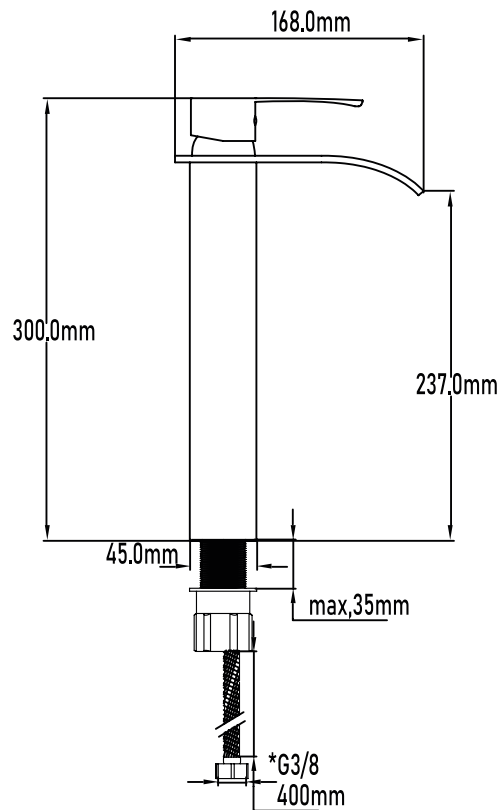

## Grifo de lavabo cascada

Bariloche waterfall mixer basin tap

---

**DESCRIPCIÓN** Grifo monomando de lavabo Bariloche

**CATEGORÍA** Grifos de baño

**COLORES** 

**REFERENCIA** EAN 9427073209931  
REF 11068

---

Color Cromo

Referencia  
**UG 11068**

LAVABO BARILOCHE

## Grifo de lavabo cascada

Bariloche waterfall mixer basin tap

PLANO TÉCNICO

---

MEDIDAS LxAxH CON EMBALAJE UNIDAD	18,50cm X 25,50cm X 7cm
MEDIDAS LxAxH CON EMBALAJE X 12	44,50cm X 38cm X 44,50cm

---

DIMENSIONES