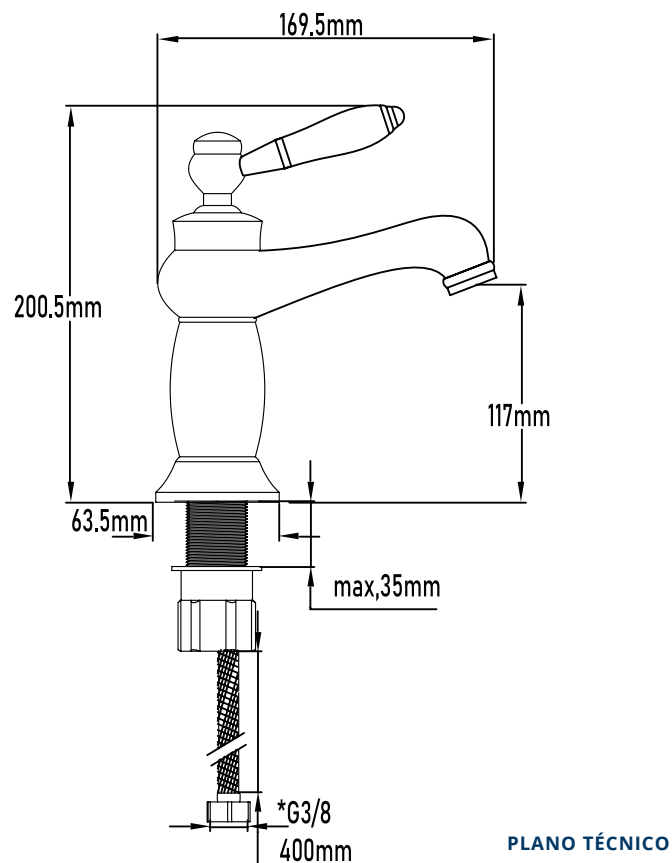

## Grifo de lavabo Neoclásico

Neoclásico basin tap mixer

---

<b>MEDIDAS LxAxH CON EMBALAJE UNIDAD</b>	18,50cm X 25,50cm X 7cm
<b>MEDIDAS LxAxH CON EMBALAJE X 12</b>	58,50cm X 26,50cm X 29,50cm

---

DIMENSIONES