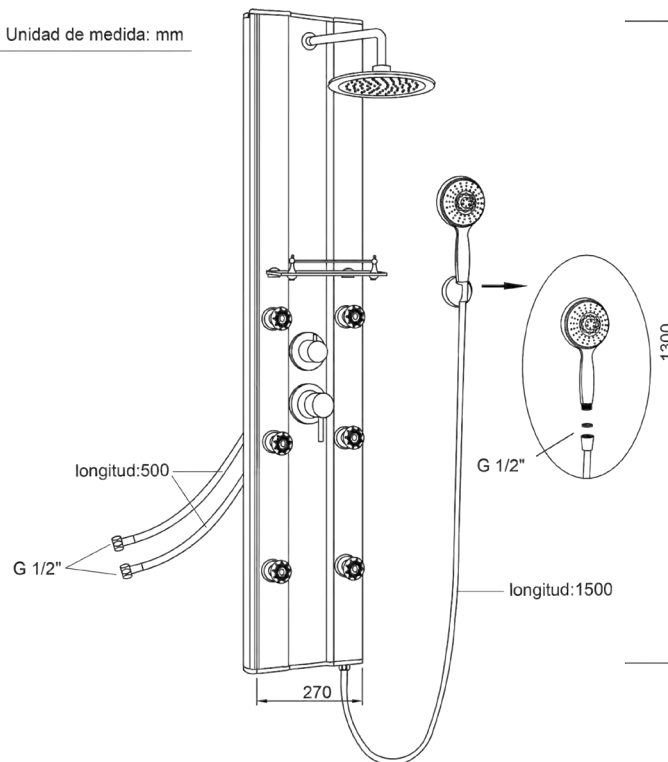

Referencia
CH 30001

COLUMNAS DE HIDROMASAJE

Columna de hidromasaje **MENORCA**

Menorca hydromassage column

DESCRIPCIÓN Columna de ducha Hidromasaje

CATEGORÍA Columnas hidromasaje

COLORES 

REFERENCIA EAN 8427073217838
REF 30001

Color Plata

Referencia
CH 30001

COLUMNAS DE HIDROMASAJE

Columna de hidromasaje **MENORCA**

Menorca hydromassage column

Unidad de medida: mm

PLANO TÉCNICO

MEDIDAS LxAxH CON EMBALAJE

130cm X 25cm X 7cm

PESO - CON EMBALAJE

8,60Kg

PESO - SIN EMBALAJE

7,30Kg

DIMENSIONES Y PESO

Referencia
CH 30001

COLUMNAS DE HIDROMASAJE

Columna de hidromasaje **MENORCA**

Menorca hydromassage column

ESPECIFICACIONES

MATERIAL	PVC
ACABADO	Plata
PRESENTACIÓN	Caja
USO	Doméstico
OTRAS ESPECIFICACIONES	6 Jets de hidromasaje
RECOMENDACIONES	Limpiar con un paño húmedo y secar minuciosamente. No utilizar productos abrasivos
ACCESORIOS	Set de fijación flexo mango soporte
BENEFICIOS	Disposición de respuestos a nivel nacional
GARANTÍA	2 años por defectos de fabricación