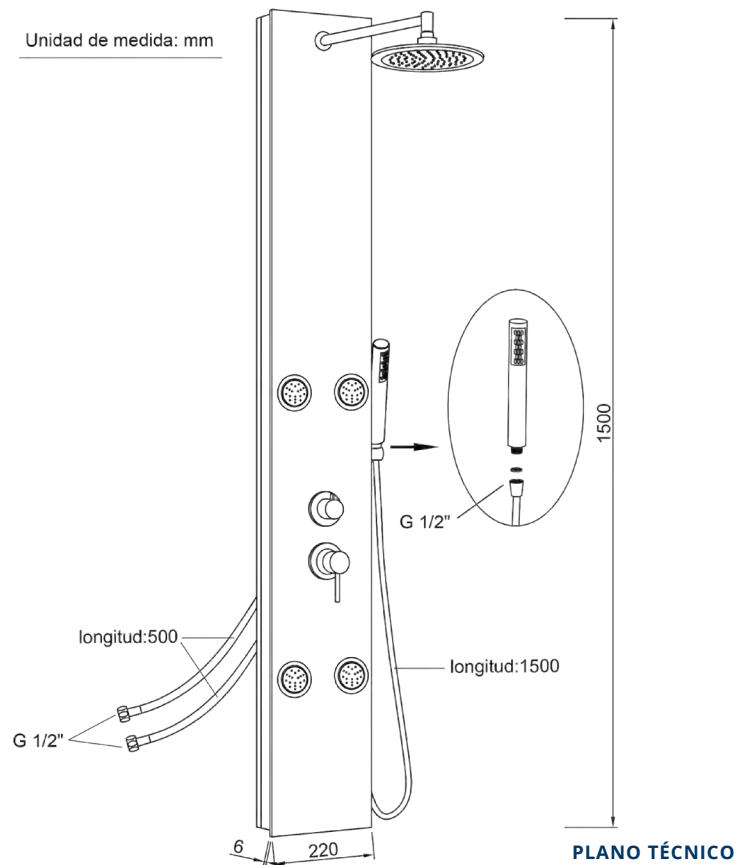

**REFERENCIA** EAN 9427073203670  
REF 30009

---

Color Blanco

Referencia  
**CH 30009**

COLUMNAS DE HIDROMASAJE

Columna de hidromasaje **CÁDIZ**

CÁDIZ hydromassage column

**MEDIDAS LxAxH CON EMBALAJE**

150cm X 22cm X 6,50cm

**PESO - CON EMBALAJE**

12,00Kg

**PESO - SIN EMBALAJE**

10,50Kg

**DIMENSIONES Y PESO**

Referencia  
**CH 30009**

COLUMNAS DE HIDROMASAJE