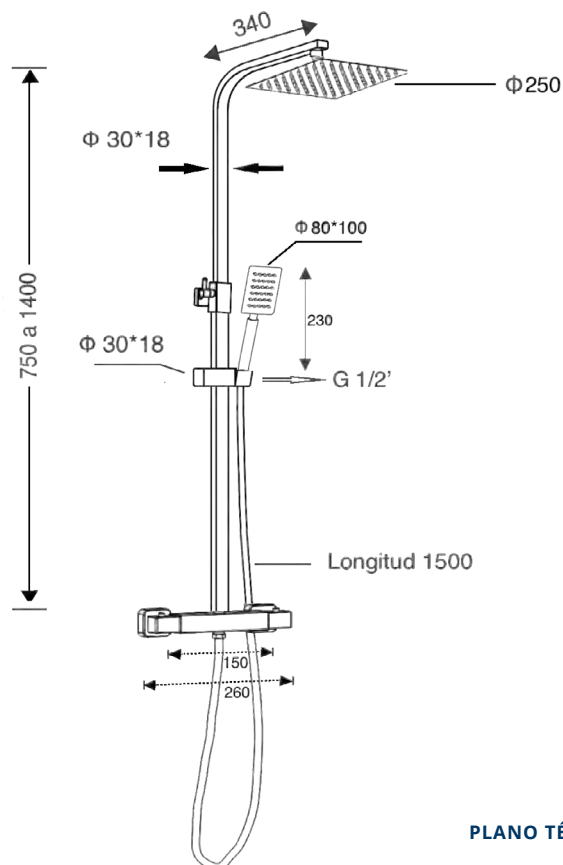

Referencia  
**SD 31006**

SETS DE DUCHA

**Boal Set de ducha con grifo**

Boal shower set with tap

---

<b>DESCRIPCIÓN</b>	Set de ducha extensible con grifo termostático
<b>CATEGORÍA</b>	Set de ducha
<b>COLORES</b>	
<b>REFERENCIA</b>	<b>EAN</b> 9427073204653 <b>REF</b> 31006

---

Color Cromo

Referencia  
**SD 31006**

SETS DE DUCHA

**Boal Set de ducha con grifo**

Boal shower set with tap

PLANO TÉCNICO

MEDIDAS LxAxH CON EMBALAJE

74cm X 8cm X 36,50cm

DISTANCIA PARED - CENTRO ROCIADOR

37cm

DIMENSIONES

Referencia  
**SD 31006**

**SETS DE DUCHA**

**Boal Set de ducha con grifo**

Boal shower set with tap

**ESPECIFICACIONES**

<b>MATERIAL</b>	Acero inoxidable
<b>ACABADO</b>	Cromo
<b>PRESENTACIÓN</b>	Caja
<b>USO</b>	Doméstico
<b>OTRAS ESPECIFICACIONES</b>	Rociador extraplano 25cm diámetro
<b>RECOMENDACIONES</b>	Limpiar con un paño húmedo y secar minuciosamente. No utilizar productos abrasivos
<b>ACCESORIOS</b>	Barra de ducha, rociador fijo, grifo termostático, flexo metálico de 150 cm, mango de ducha móvil, soporte y set de fijación. Barra extensible de 75 a 140 cm
<b>BENEFICIOS</b>	Disposición de respuestos a nivel nacional
<b>GARANTÍA</b>	2 años por defectos de fabricación