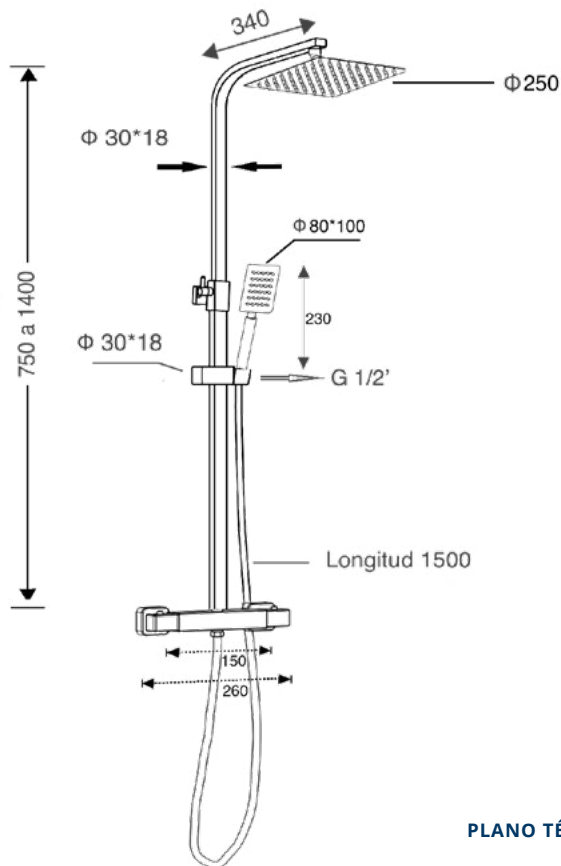

Color Negro

Referencia
SD 31037

SETS DE DUCHA **BLACK EDITION**

Boal negro Set de ducha con grifo

Black Boal shower set with tap

PLANO TÉCNICO

MEDIDAS LxAxH CON EMBALAJE

74cm X 8cm X 36,50cm

DISTANCIA PARED - CENTRO ROCIADOR

37cm

DIMENSIONES

Referencia
SD 31037

SETS DE DUCHA **BLACK EDITION**

Boal negro Set de ducha con grifo

Black Boal shower set with tap

ESPECIFICACIONES

MATERIAL	Acero inoxidable
ACABADO	Negro
PRESENTACIÓN	Caja
USO	Doméstico
OTRAS ESPECIFICACIONES	Rociador extraplano 25cm diámetro
RECOMENDACIONES	Limpiar con un paño húmedo y secar minuciosamente. No utilizar productos abrasivos
ACCESORIOS	Barra de ducha, rociador fijo, grifo termostático, flexo metálico de 150 cm, mango de ducha móvil, soporte y set de fijación. Barra extensible de 75 a 140 cm
BENEFICIOS	Disposición de respuestos a nivel nacional
GARANTÍA	3 años por defectos de fabricación