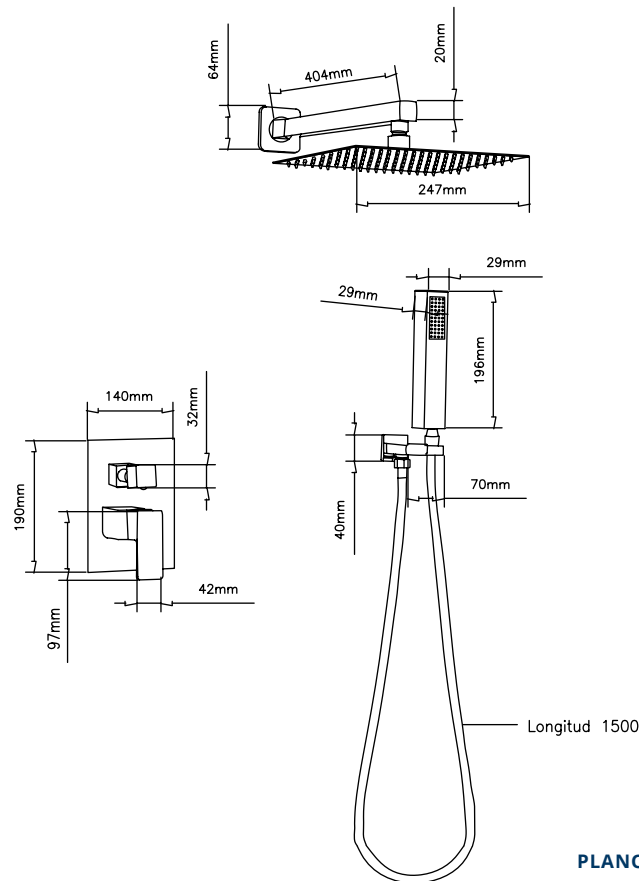

**COLORES** 

**REFERENCIA** EAN 8437019556686  
REF 31040

---

Color Negro

**SET DE DUCHA EMPOTRADO**

Referencia  
**SD 31040**

SETS DE DUCHA EMPOTRADO **BLACK EDITION**

**Set de ducha empotrado ARENAS**

ARENAS built-in shower set

**PLANO TÉCNICO**

**MEDIDAS LxAxH CON EMBALAJE**

79cm X 7cm X 39cm

**DISTANCIA PARED - CENTRO ROCIADOR**

41cm

**DIMENSIONES**

**SET DE DUCHA EMPOTRADO**