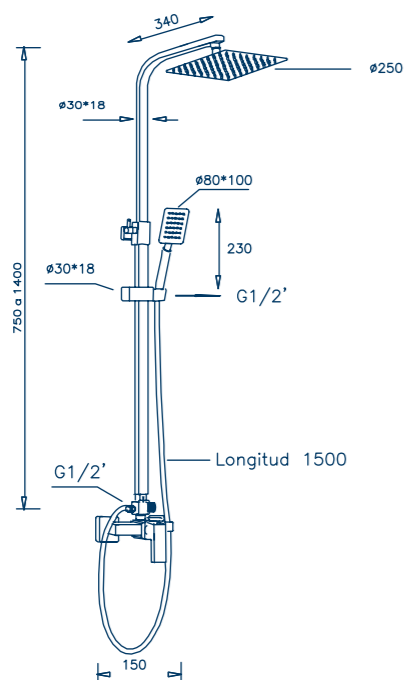

Maza Cromo / Black