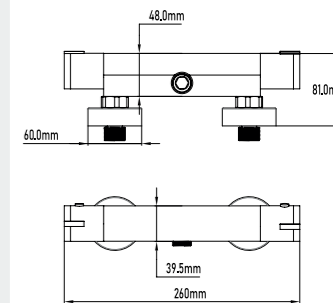

REF. PVP

Termostático Ducha NEW DESIGN

11004

82,00€

- Grifo de ducha termostático
- Conexión para flexo 1/2"
- Tope de seguridad en 38°
- Color: Cromo

- Thermostatic shower mixer
- Flexible-hose connector 1/2"
- Security level 38°
- Colour: Chrome