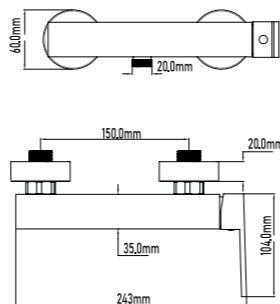

Grifo de ducha monomando

- Grifo de ducha monomando
- Cartucho de discos cerámicos 25mm S/F
- Conexión para flexo 1/2"
- Con equipo de ducha
- No incluye porta palomillas
- Single-lever shower mixer
- Ceramic-disc cartridge 25mm S/F
- Flexible-hose connector 1/2"
- With shower accesories
- Doesn't include pull rod

REF.	PVP
10074	98,00€