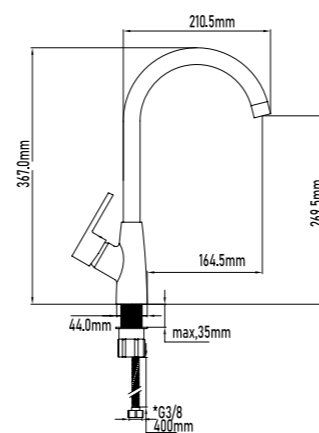

Grifo de cocina WHITE

- Cartucho de discos cerámicos 35mm S/F
- Latiguillos de 400mm con certificado CE
- Caño giratorio
- Aireador H22
- Color: Blanco

- White kitchen basin mixer
- Ceramic-disc cartridge 35mm S/F
- Flexible-hose 400mm CE certicates
- Swivel spout
- Female aerator 22
- White colour

REF.

11035

PVP

56,00€