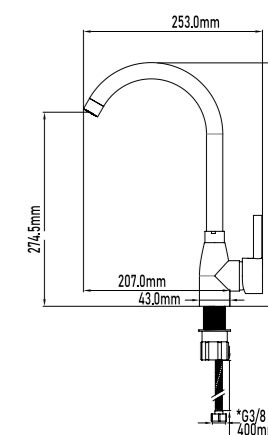

Grifo de cocina TYPE BLACK

- Cartucho de discos cerámicos 40mm S/F
- Latiguillos de 400mm con certificado CE
- Caño giratorio
- Aireador H22
- Color: Negro

- Type kitchen basin mixer
- Ceramic-disc cartridge 40mm S/F
- Flexible-hose 400mm CE certificates
- Swivel spout
- Female aerator 22
- Black colour

REF.

11092

PVP

50,00€