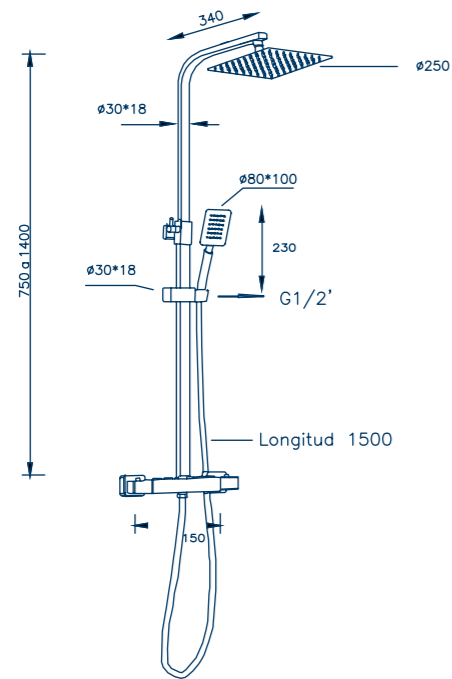

SETS DE DUCHA CON GRIFO

PLANOS TÉCNICOS

Boal Cromo