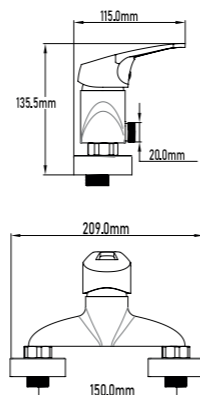

Grifo de ducha monomando

- Grifo de ducha monomando
- Cartucho de discos cerámicos 40mm S/F
- Conexión para flexo 1/2"
- Con equipo de ducha
- Maneta abierta
- Single-lever shower mixer
- Ceramic-disc cartridge 40mm S/F
- Flexible-hose connector 1/2"
- With shower accesories
- Open handle

10002

45,00€