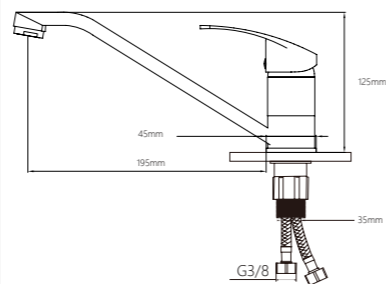

11018Z	30,00€

Grifo de cocina SEGRE ECO

- Cartucho de discos cerámicos 40mm S/F
- Latiguillos de 400mm con certificado CE
- Caño giratorio
- Aireador M24
- Material Zinc

- ECO Segre kitchen basin mixer
- Ceramic-disc cartridge 40mm S/F
- Flexible-hose 400mm CE certificates
- Swivel spout
- Male aerator 24
- Zinc Material