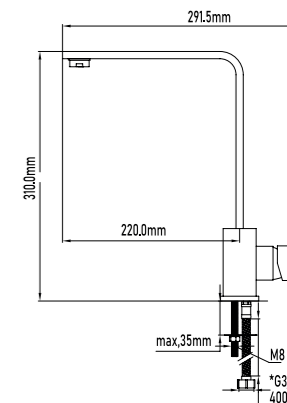

Grifo de cocina EYRE CROMO

- Cartucho de discos cerámicos 35mm S/F
- Latiguillos de 400mm con certificado CE
- Caño giratorio
- Aireador M24
- Base metálica
- Color: Cromo

- Eyre kitchen basin mixer
- Ceramic-disc cartridge 35mm S/F
- Flexible-hose 400mm CE certificates
- Swivel spout
- Male aerator 24
- Metallic base
- Chrome colour

REF. 11031 PVP 84,00€