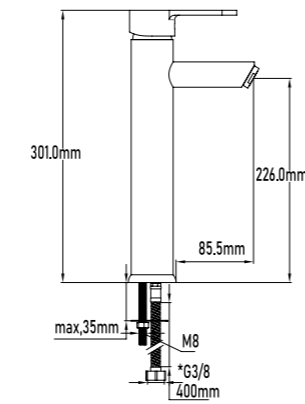

Grifo de lavabo alto monomando

- Grifo de lavabo alto monomando
- Cartucho de discos cerámicos 35mm S/F
- Latiguillos de 400mm con certificado CE
- Aireador M24

- Single-lever shower mixer
- Ceramic-disc cartridge 35mm S/F
- Flexible-hose 400mm CE certificates
- Male aerator 24

10039

45,00€

Grifo de ducha monomando

- Grifo de ducha monomando
- Cartucho de discos cerámicos 35mm S/F
- Conexión para flexo 1/2"
- Con equipo de ducha

- Single-lever shower mixer
- Ceramic-disc cartridge 35mm S/F
- Flexible-hose connector 1/2"
- With shower accessories

REF.

10037

PVP

56,70€