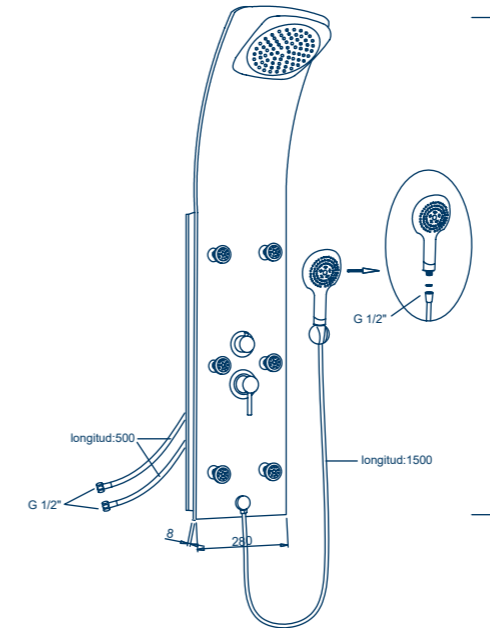

Columna 30015