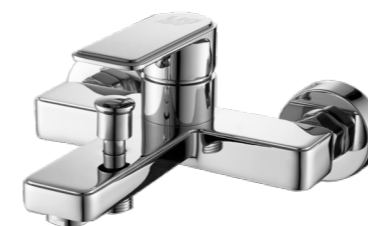

Grifo de lavabo alto monomando

- Grifo de lavabo alto monomando
- Cartucho de discos cerámicos 35mm S/F
- Latiguillos de 500mm con certificado CE
- Base metálica

- Single-lever shower mixer
- Ceramic-disc cartridge 35mm S/F
- Flexible-hose 500mm CE certificates
- Metallic base

REF.

10102

PVP

99,00€