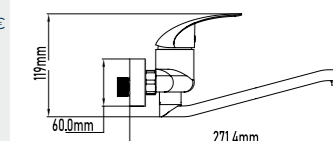

Grifo de cocina KAPUAS

- Distancia entre ejes: 15 cm
- Cartucho de discos cerámicos 40mm S/F
- Caño giratorio
- Aireador M24

- Wall sink mixer Kapuas
- Distance between water outlets: 15 cm
- Ceramic-disc cartridge 40mm S/F
- Swivel spout
- Male aerator 24

REF.

11047

PVP

46,60€