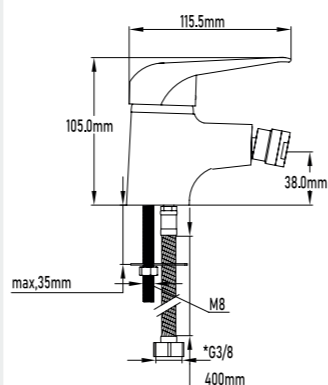

Grifo de bidé monomando

- Grifo de bidé con base metálica
- Cartucho de discos cerámicos 40mm S/F
- Latiguillos de 400mm con certificado CE
- Aireador M24
- Maneta abierta; Base metálica
- Basin mixer with brass base
- Ceramic-disc cartridge 40mm S/F
- Flexible-hose 400mm CE certificates
- Male aerator 24
- Open handle; Metallic base

10001

35,50€