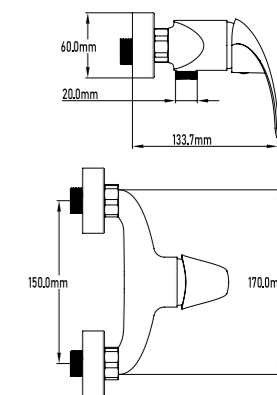

Grifo de ducha monomando

- Grifo de ducha monomando
- Cartucho de discos cerámicos 40mm S/F
- Conexión para flexo 1/2"
- Con equipo de ducha
- Single-lever shower mixer
- Ceramic-disc cartridge 40mm S/F
- Flexible-hose connector 1/2"
- With shower accesories

10014

43,20€