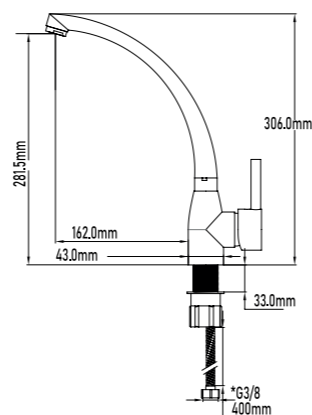

GRIFOS COCINA

GRIFOS COCINA

Grifo de cocina TORMES

- Cartucho de discos cerámicos 40mm S/F
- Latiguillos de 400mm con certificado CE
- Caño giratorio
- Aireador M24

- Tormes kitchen basin mixer
- Ceramic-disc cartridge 40mm S/F
- Flexible-hose 400mm CE certificates
- Swivel spout
- Male aerator 24

REF. 11016
PVP 48,00€