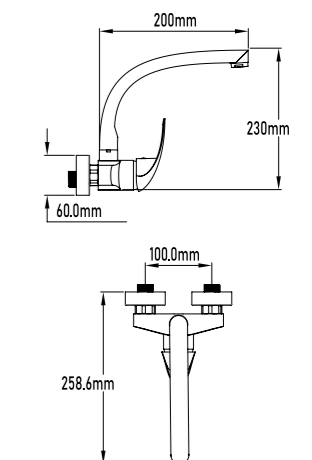

REF.	PVP
11054	49,50€

Grifo de cocina FORMA

- Distancia entre ejes: 15 cm
- Cartucho de discos cerámicos 40mm S/F
- Caño giratorio
- Aireador M24

- Wall sink mixer
- Distance between water outlets: 15 cm
- Ceramic-disc cartridge 40mm S/F
- Swivel spout
- Male aerator 24