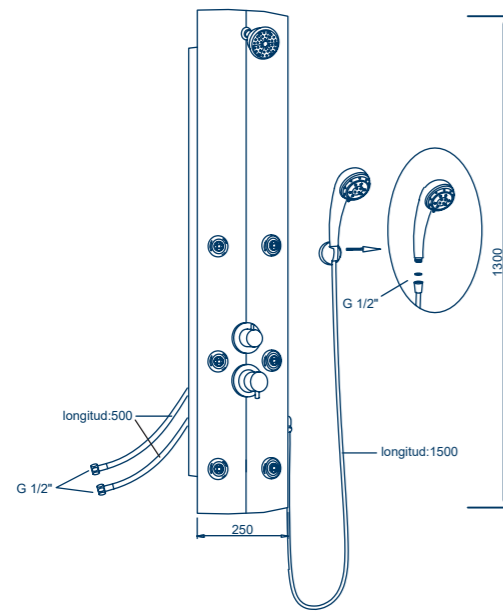

- Size: 140 x 20cm
- Material: Aluminum
- Colour: White
- Number of jets: 2
- SEDAL thermostatic cartridge

Efecto cascada

Columna de ducha
A-7304

COLUMNAS DE HIDROMASAJE

PLANOS TÉCNICOS

Columna 30000

Columna 30001