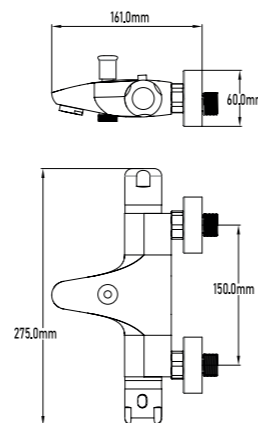

REF.	PVP
11002	105,00€

Termostático ducha SENA

- Grifo de ducha termostático
- Conexión para flexo 1/2"
- Tope de seguridad en 38°
- Color: Cromo
- Thermostatic shower mixer
- Flexible-hose connector 1/2"
- Security level 38°
- Colour: Chrome