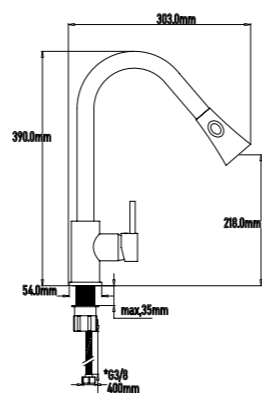

Grifo de cocina Ext. ATALAYA

- Grifo de cocina extraíble
- Latiguillos de 400mm con certificado CE
- Cartucho de discos cerámicos 35mm S/F
- Maneta abierta
- Base metálica
- Atalaya basin mixer with brass base
- Pull out kitchen tap
- Flexible hoses 400mm CE certicates
- Ceramic-disc cartridge 35mm S/F
- Open handle
- Metallic base

REF. 11082 PVP 88,00€