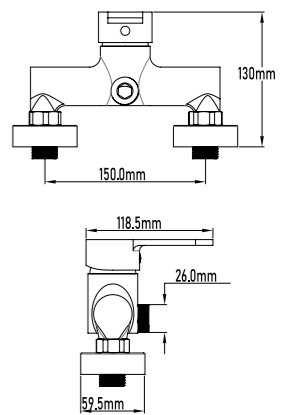

SERIE GANGES

Grifo de lavabo monomando

- Grifo de lavabo monomando
- Cartucho de discos cerámicos 35mm S/F
- Latiguillos de 400mm con certificado CE
- Aireador M24;

- Single-lever basin mixer
- Ceramic-disc cartridge 35mm S/F
- Flexible-hose 400mm CE certificates
- Male aerator 24

REF.

10035

PVP

37,50€

Grifo de bidé monomando

- Grifo de bidé monomando
- Cartucho de discos cerámicos 35mm S/F
- Latiguillos de 400mm con certificado CE
- Aireador M24

- Single-lever bidet mixer
- Ceramic-disc cartridge 35mm S/F
- Flexible-hose 400mm CE certificates
- Male aerator 24

10036

37,50€

Grifo de lavabo alto monomando

- Grifo de lavabo alto monomando
- Cartucho de discos cerámicos 35mm S/F
- Latiguillos de 400mm con certificado CE
- Aireador M24

- Single-lever shower mixer
- Ceramic-disc cartridge 35mm S/F
- Flexible-hose 400mm CE certificates
- Male aerator 24

10039

45,00€

Grifo de ducha monomando

- Grifo de ducha monomando
- Cartucho de discos cerámicos 35mm S/F
- Conexión para flexo 1/2"
- Con equipo de ducha

- Single-lever shower mixer
- Ceramic-disc cartridge 35mm S/F
- Flexible-hose connector 1/2"
- With shower accessories

REF.

10037

PVP

56,70€

Grifo de baño monomando

- Grifo de baño monomando
- Cartucho de discos cerámicos 35mm S/F
- Conexión para flexo 1/2"
- Aireador M24
- Con equipo de ducha

- Single-lever bath mixer
- Ceramic-disc cartridge 35mm S/F
- Flexible-hose connector 1/2"
- Male aerator 24
- With shower accessories

10038

63,10€