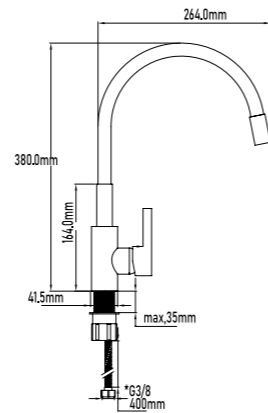

- Timanfaya basin mixer with brass base
- Flexible-hose 400mm CE certificates
- Ceramic-disc cartridge 35mm S/F
- Flexible PVC spout
- Black and Chrome Colour

Grifo de cocina TIMANFAYA WHITE

- Latiguillos de 400mm con certificado CE
- Cartucho de discos cerámicos 35mm S/F
- Caño en PVC flexible
- Color Blanco - Cromo