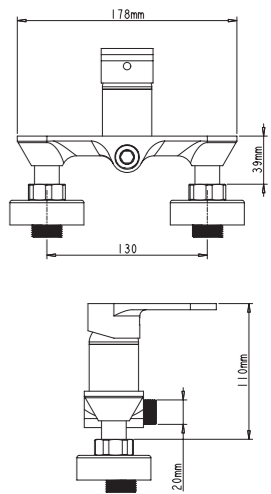

Grifo de ducha monomando

- Grifo de ducha monomando
- Cartucho de discos cerámicos 35mm S/F
- Conexión para flexo 1/2"
- Con equipo de ducha

- Single-lever shower mixer
- Ceramic-disc cartridge 35mm S/F
- Flexible-hose connector 1/2"
- With shower accessories

REF.

10109

PVP

67,00€