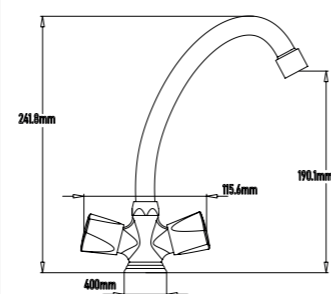

Grifo de cocina JANEIRO

- Cartucho de discos cerámicos 35mm S/F
- Latiguillos de 400mm con certificado CE
- Aireador H22
- Janeiro basin mixer with brass base
- Ceramic-disc cartridge 35mm S/F
- Flexible-hose 400mm CE certicates
- Female aerator 22

REF. 11090 PVP 35,00€