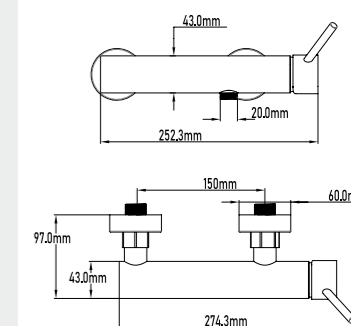

Grifo de ducha monomando

- Grifo de ducha monomando
- Cartucho de discos cerámicos 35mm S/F
- Conexión para flexo 1/2"
- Con equipo de ducha

- Single-lever shower mixer
- Ceramic-disc cartridge 35mm S/F
- Flexible-hose connector 1/2"
- With shower accessories

REF.

10032

PVP

85,00€