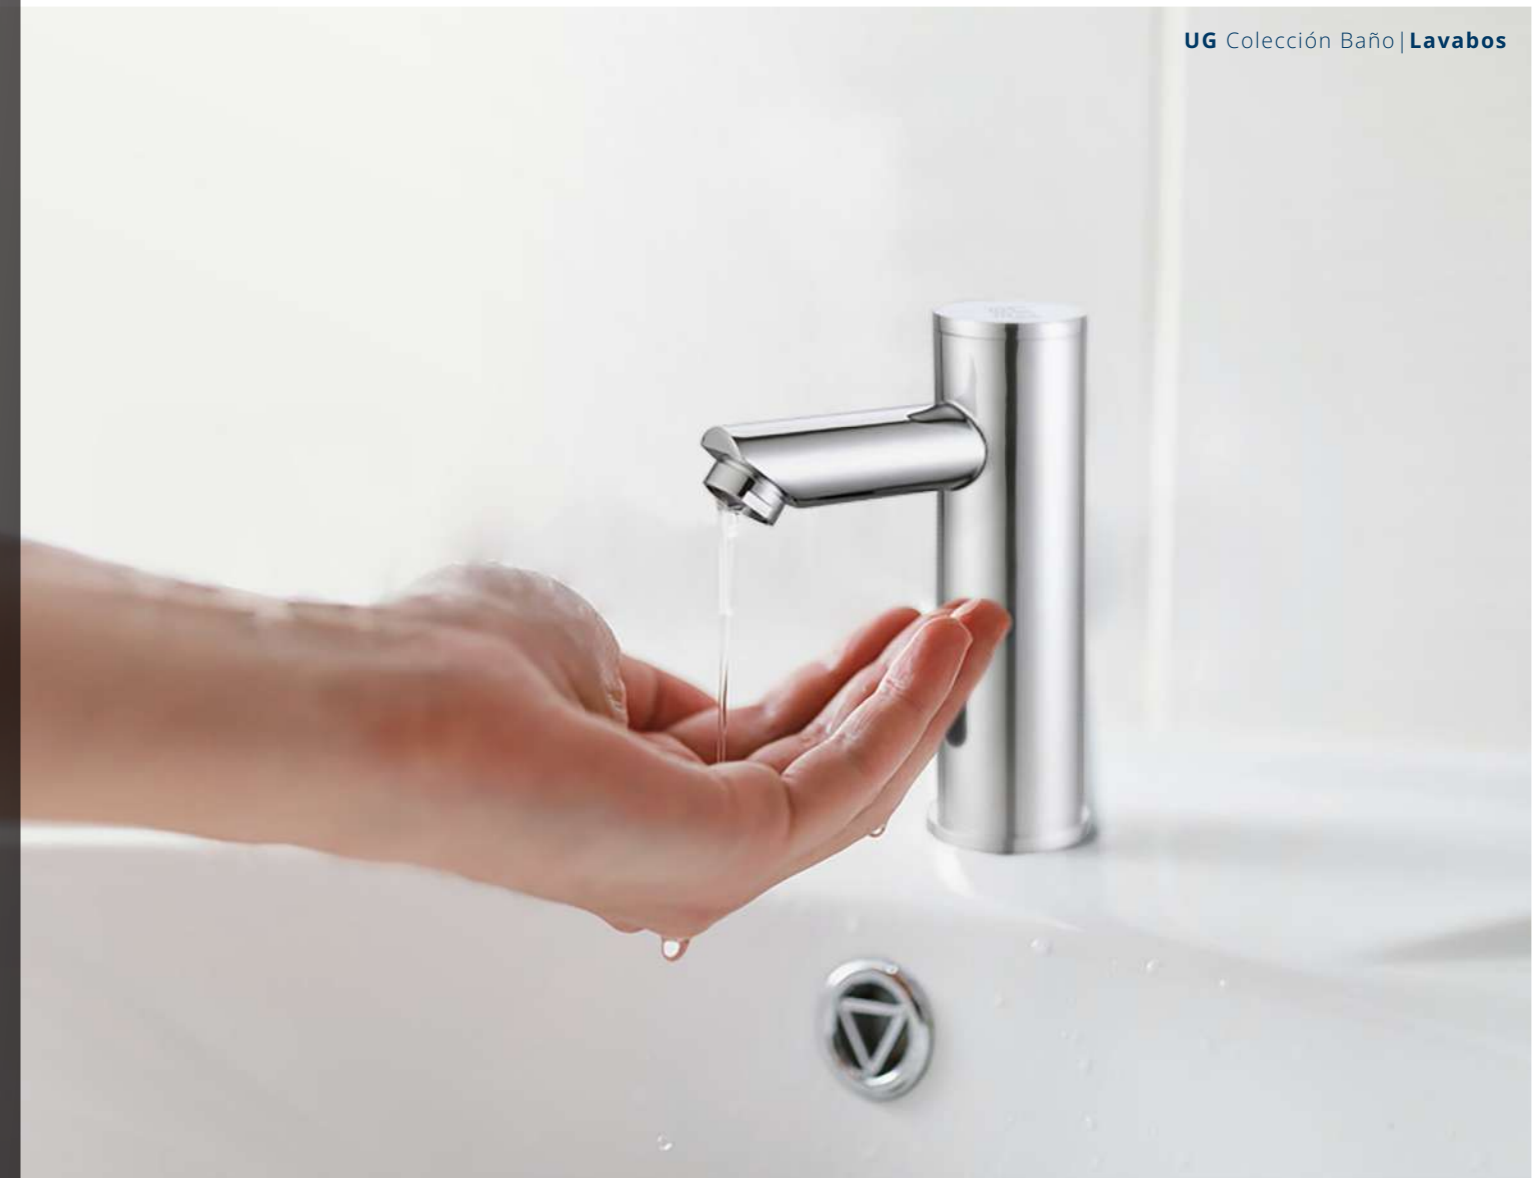

Lavabo DON'T TOUCH

Ahora más que nunca **UG** pone a disposición de nuestros clientes el grifo de lavabo con sensor **don't touch**. Un nuevo grifo eléctrico con sensores infrarrojos y la última tecnología. Gracias a esta lograremos el **cerro contacto físico** tan necesario en los últimos tiempos.

No sólo destaca por su uso fácil y sencillo, sino por otra de sus características fundamentales, su **ahorro en el consumo de agua**.