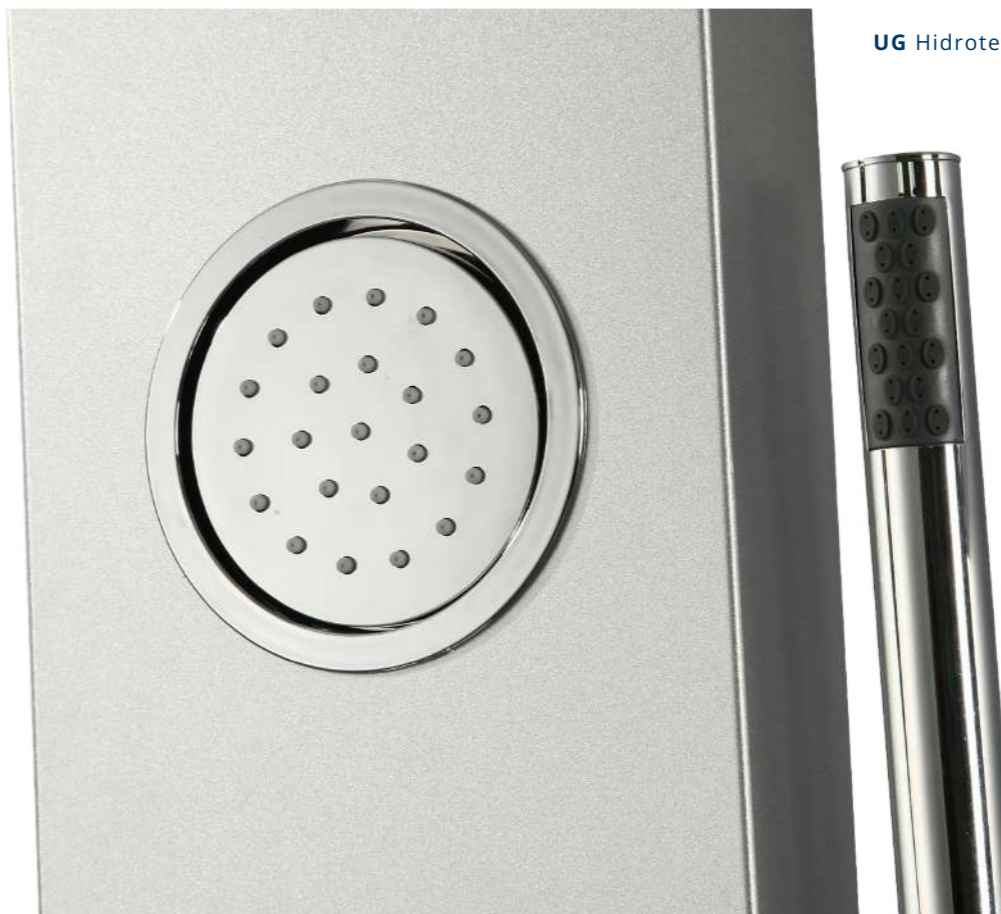

COLUMNAS DE HIDROMASAJE

Columna GRANADA

- Medidas: 145 x 25cm
- Material: PVC
- Color: Plata
- Número de Jets: 2
- Grifo monomando

- Size: 145 x 25cm
- Material: PVC
- Colour: Silver
- Number of jets: 2
- Single-lever mixer

REF. PVP

30010 220,00€

Columna JAÉN

- Medidas: 140 x 20cm
- Material: Cristal y PVC
- Color: Madera
- Número de Jets: 4
- Grifo monomando

- Size: 140 x 20cm
- Material: Glass and PVC
- Colour: Wood
- Number of jets: 4
- Single-lever mixer

30011 270,00€

Columna A-51

- Medidas: 153 x 20cm
- Material: Aluminio
- Color: Plata
- Número de Jets: 2
- Grifo monomando

- Size: 153 x 20cm
- Material: Aluminum
- Colour: Silver
- Number of jets: 2
- Single-lever mixer

REF. PVP

30012 250,00€