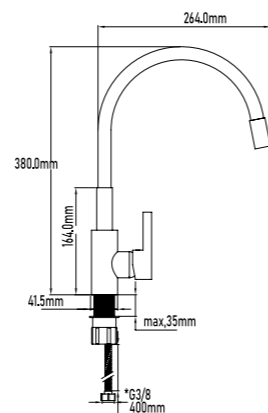

Grifo de cocina TIMANFAYA WHITE

- Latiguillos de 400mm con certificado CE
- Cartucho de discos cerámicos 35mm S/F
- Caño en PVC flexible
- Color Blanco - Cromo

- Timanfaya basin mixer with brass base
- Flexible-hose 400mm CE certificates
- Ceramic-disc cartridge 35mm S/F
- Flexible PVC spout
- White and Chrome Colour