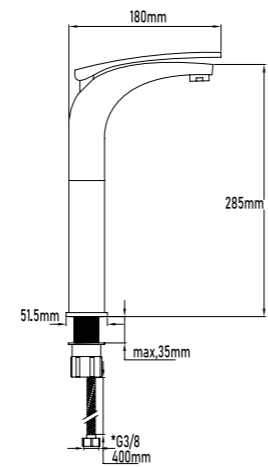

Grifo de lavabo MEDELLÍN

- Grifo lavabo con base metálica
- Latiguillos de 400mm con certificado CE
- Cartucho de discos cerámicos 25mm S/F
- Base metálica

- Medellín basin mixer with brass base
- Flexible-hose 400mm CE certificates
- Ceramic-disc cartridge 25mm S/F
- Metallic base

new

REF.	PVP
11074	84,85€