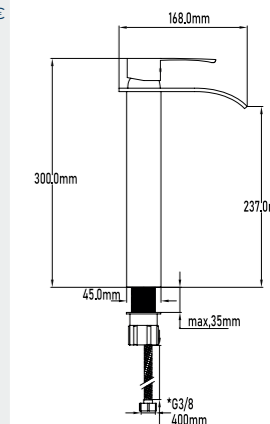

Grifo de cascada BARILOCHE

- Monomando de lavabo efecto cascada
- Cartuchos de discos cerámicos 40mm S/F
- Latiguillos de 400mm con certificado CE

- Bariloche waterfall mixer basin tap
- Ceramic-disc cartridge 40mm S/F
- Flexible-hose 400mm CE certificates

11068

72,00€