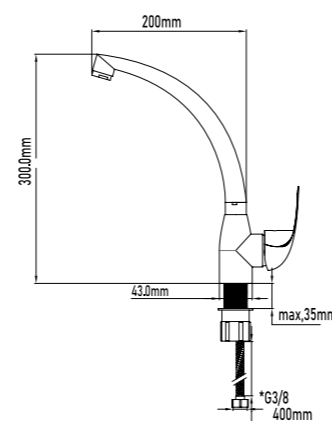

Grifo de cocina CAÑO FUNDIDO

- Cartucho de discos cerámicos 35mm S/F
- Latiguillos de 400mm con certificado CE
- Caño giratorio
- Aireador M24

- Caño Fundido kitchen basin mixer
- Ceramic-disc cartridge 35mm S/F
- Flexible-hose 400mm CE certificates
- Swivel spout
- Male aerator 24

REF.

11033

PVP

65,00€