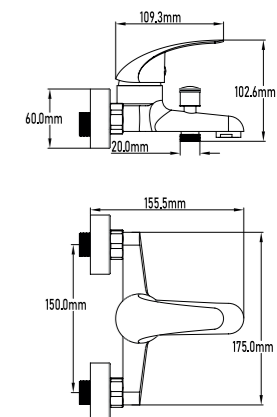

Grifo de baño monomando

- Grifo de baño monomando
- Cartucho de discos cerámicos 40mm S/F
- Conexión para flexo 1/2"
- Aireador M24
- Con equipo de ducha
- Single-lever bath mixer
- Ceramic-disc cartridge 40mm S/F
- Flexible-hose connector 1/2"
- Male aerator 24
- With shower accesories

10016

48,00€