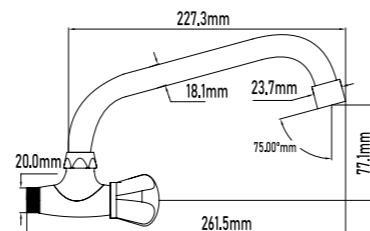

Grifo de fregadero TAJO

- Grifo de pared
- Grifo de un agua
- Caño giratorio
- Montura cerámica

- Tajo monoblock sink
- Monoblock wall sink
- One water tap
- Swivel spout
- Ceramic frame

REF.	PVP
11042	24,00€