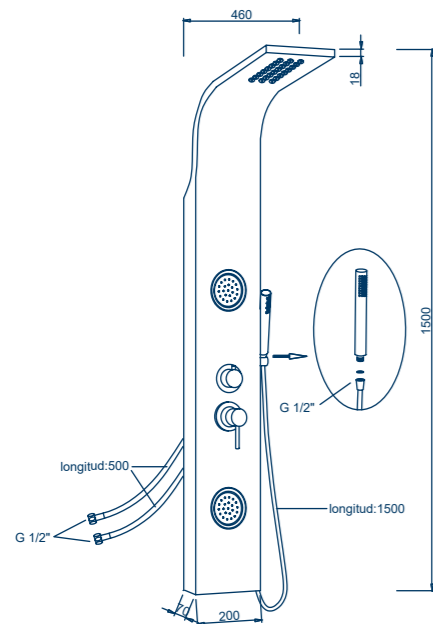

Columna 30012