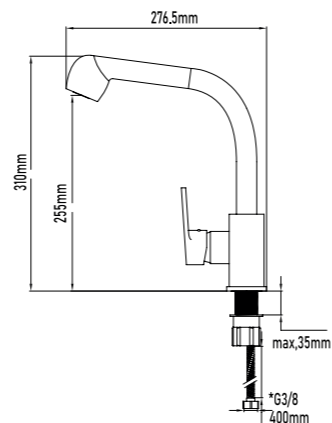

- Volga kitchen basin mixer
- Pull out kitchen tap
- Ceramic-disc cartridge 40mm S/F
- Flexible-hose 400mm CE certificates
- Swivel spout

REF.

11024

PVP

81,00€

Grifo de cocina Ext. MISISIPI

- Grifo de cocina extraíble
- Cartucho de discos cerámicos 40mm S/F
- Latiguillos de 400mm con certificado CE
- Caño giratorio