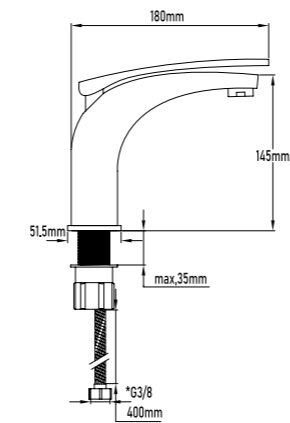

Grifo de lavabo PEÑALARA

- Grifo lavabo con base metálica
- Latiguillos de 400mm con certificado CE
- Cartucho de discos cerámicos 25mm S/F
- Base metálica

- Peñalara basin mixer
- Flexible-hose 400mm CE certificates
- Ceramic-disc cartridge 25mm S/F
- Metallic base

new

REF.	PVP
11073	65,00€