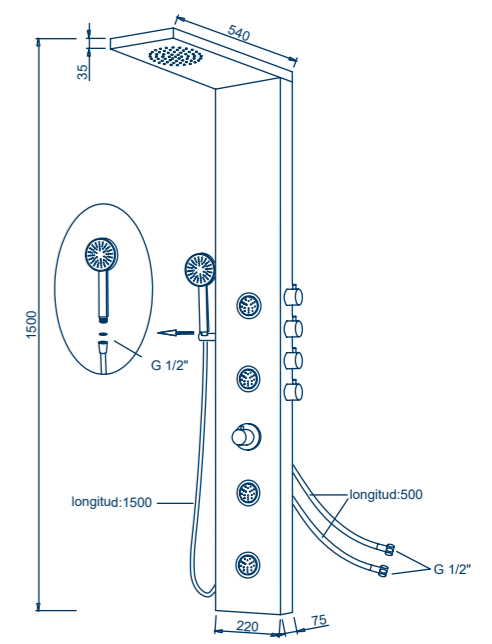

Columna 30026