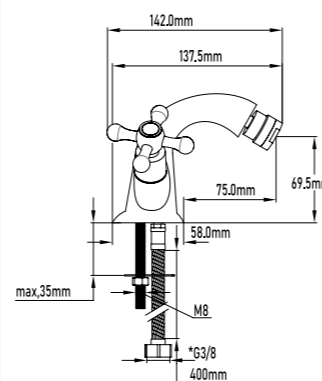

Grifo de bidé monoblock

- Grifo de bidé monoblock
- Recambio monturas cerámicas grandes
- Latiguillos de 400mm con certificado CE
- Aireador M24

- Single-lever bidet mixer
- Replacement of large ceramic frames
- Flexible-hose 400mm CE certicates
- Male aerator 24

REF.

10056

PVP

60,00€