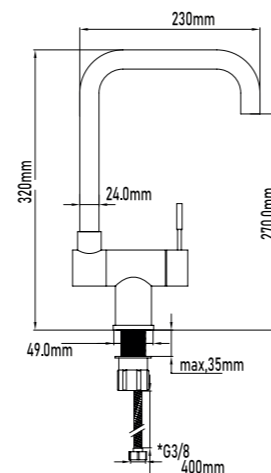

Cocina
ABATIBLE
NÍQUEL EDITION