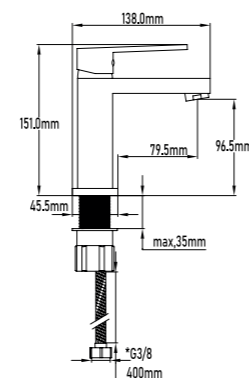

Grifo de lavabo monomando

- Grifo de lavabo monomando
- Cartucho de discos cerámicos 25mm S/F
- Latiguillos de 400mm con certificado CE
- Aireador M24
- No incluye porta palomillas
- Single-lever basin mixer
- Ceramic-disc cartridge 25mm S/F
- Flexible-hose 400mm CE certicates
- Male aerator 24
- Doesn't include pull rod

REF.	PVP
10072	63,00€