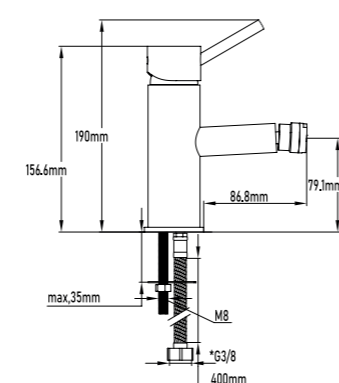

Grifo de bidé monomando

- Grifo de bidé monomando
- Cartucho de discos cerámicos 35mm S/F
- Latiguillos de 400mm con certificado CE
- Aireador M24
- Base metálica

- Single-lever bidet mixer
- Ceramic-disc cartridge 35mm S/F
- Flexible-hose 400mm CE certicates
- Male aerator 24
- Metallic base

10031

60,00€