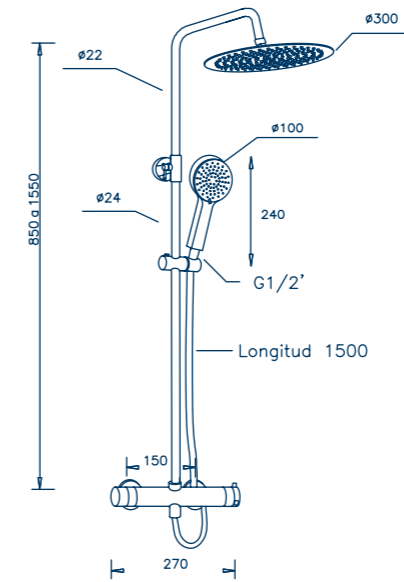

SETS DE DUCHA CON GRIFO

PLANOS TÉCNICOS

Tahoe Black