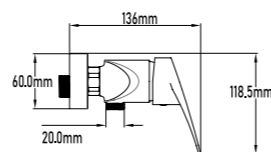

Grifo de ducha monomando

- Grifo de ducha monomando
- Cartucho de discos cerámicos 40mm S/F
- Conexión para flexo 1/2"
- Con equipo de ducha

- Single-lever shower mixer
- Ceramic-disc cartridge 40mm S/F
- Flexible-hose connector 1/2"
- With shower accesories

10066

43,00€