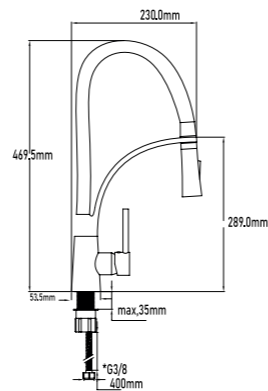

Grifo de cocina MULHACÉN

- Latiguillos de 400mm con certificado CE
- Cartucho de discos cerámicos 35mm S/F
- Caño en PVP flexible
- Acabado en negro y cromo

- Mulhacén basin mixer with brass base
- Flexible-hose 400mm CE certificates
- Ceramic-disc cartridge 35mm S/F
- Hard PVC spout
- Black and Chrome finish

REF. 11081 PVP 110,00€