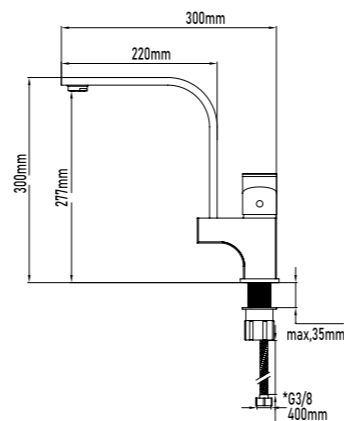

Grifo de cocina BENI

- Cartucho de discos cerámicos 35mm S/F
- Latiguillos de 400mm con certificado CE
- Caño giratorio
- Aireador H22
- Base metálica

- Beni kitchen basin mixer
- Ceramic-disc cartridge 35mm S/F
- Flexible-hose 400mm CE certificates
- Swivel spout
- Female areator 22
- Metallic base

REF.

11030

PVP

84,00€