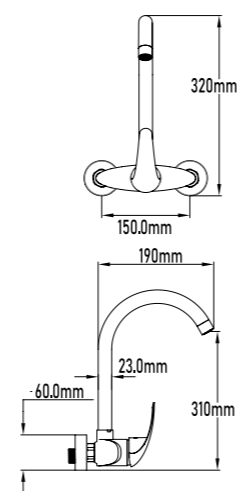

11048

68,00€

GRIFOS COCINA PARED

REF.	PVP
11049	46,90€

Grifo de cocina WAMI

- Distancia entre ejes: 15 cm
- Cartucho de discos cerámicos 40mm S/F
- Caño giratorio
- Aireador H22

- Wami wall sink mixer
- Distance between water outlets: 15 cm
- Ceramic-disc cartridge 40mm S/F
- Swivel spout
- Female aerator 22