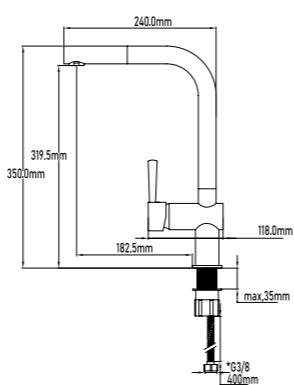

GRIFOS COCINA NOVEDADES Y DESTACADOS

new

Grifo de cocina MULHACÉN

- Latiguillos de 400mm con certificado CE
- Cartucho de discos cerámicos 35mm S/F
- Caño en PVP flexible
- Acabado en negro y cromo

- Mulhacén basin mixer with brass base
- Flexible-hose 400mm CE certificates
- Ceramic-disc cartridge 35mm S/F
- Hard PVC spout
- Black and Chrome finish

REF. 11081 PVP 110,00€

Grifo de cocina Ext.SEMIPROFESIONAL

- Grifo de cocina extraíble
- Latiguillos de 400mm con certificado CE
- Cartucho de discos cerámicos 35mm S/F
- Caño flexible
- Base metálica

- S.profesional basin mixer with brass base
- Pull out kitchen tap
- Flexible-hose 400mm CE certificates
- Ceramic-disc cartridge 35mm S/F
- Flexible spout
- Metallic base

REF. 11062 PVP 80,00€

Grifo de cocina Ext. CARRIÓN

- Grifo de cocina extraíble
- Latiguillos de 400mm con certificado CE
- Cartucho de discos cerámicos 35mm S/F
- Caño extraíble
- Base metálica

- Carrión basin mixer with brass base
- Pull out kitchen tap
- Flexible-hose 400mm CE certificates
- Ceramic-disc cartridge 35mm S/F
- Mobile spout
- Metallic base

REF. 11066 PVP 95,00€

Grifo de cocina BESAYA

- Cartucho de discos cerámicos 35mm S/F
- Latiguillos de 400mm con certificado CE
- Caño giratorio
- Aireador M24
- Maneta abierta
- Base metálica

- Besaya basin mixer with brass base
- Ceramic-disc cartridge 35mm S/F
- Flexible-hose 400mm CE certificates
- Swivel spout
- Male aerator 24
- Open handle
- Metallic base

REF. 11063 PVP 28,00€