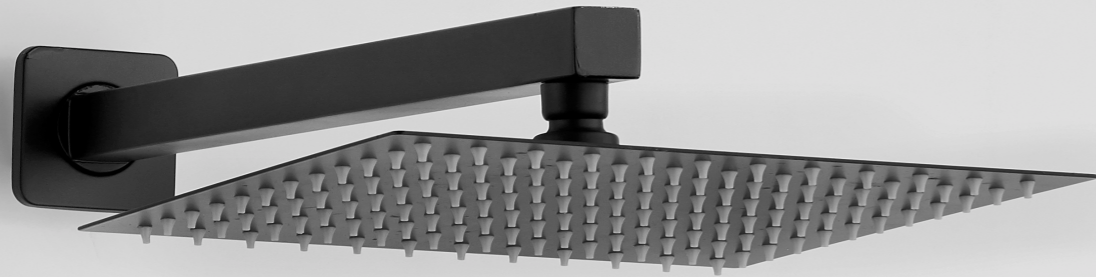

new

Set de ducha empotrado
ARENAS
BLACK

SETS DE DUCHA EMPOTRADO

Kit de ducha EMPOTRADO ARENAS BLACK EDITION

- Set de ducha empotrado cuadrado
- Cartucho de discos cerámicos 35mm S/F
- Grifo de latón - Maneta zinc
- Diámetro rociador superior 25cm
- Acabado negro
- Set de fijación y accesorios metálicos.

- Round top shower set
- Ceramic-disc cartridge 35mm S/F
- Brass faucet body and zinc faucet handle
- Spray diameter: 25cm
- Black finish
- Fixing set and metal accessories.

REF.

PVP

31040

210,00€