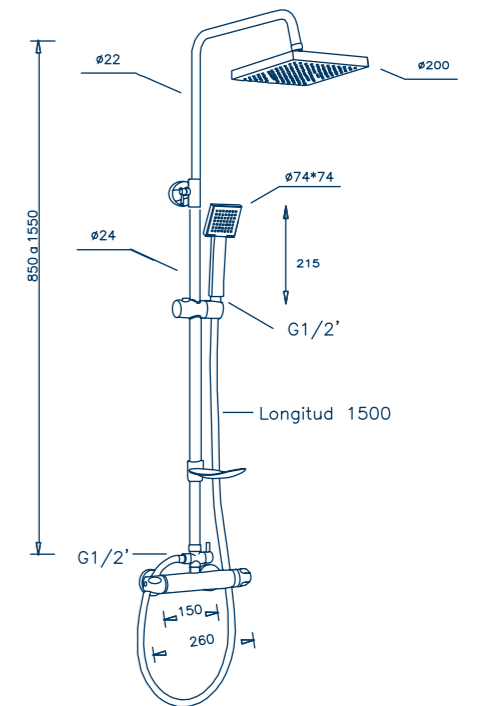

Ponte Cromo