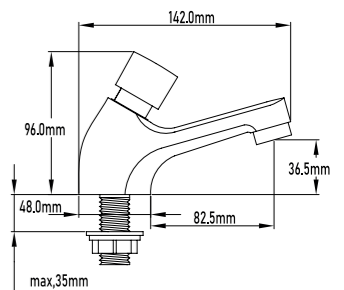

Grifo de lavabo TEMPORIZADO

- Grifo de lavabo temporizado de dos aguas
- Cartucho de discos cerámicos 40mm S/F
- Latiguillos de 400mm con certificado CE
- Aireador M24

- Self-closing basin tap mixer
- Ceramic-disc cartridge 40mm S/F
- Flexible-hoses 400mm CE certificates
- Male aerator 24;

REF. 11012 PVP 39,60€