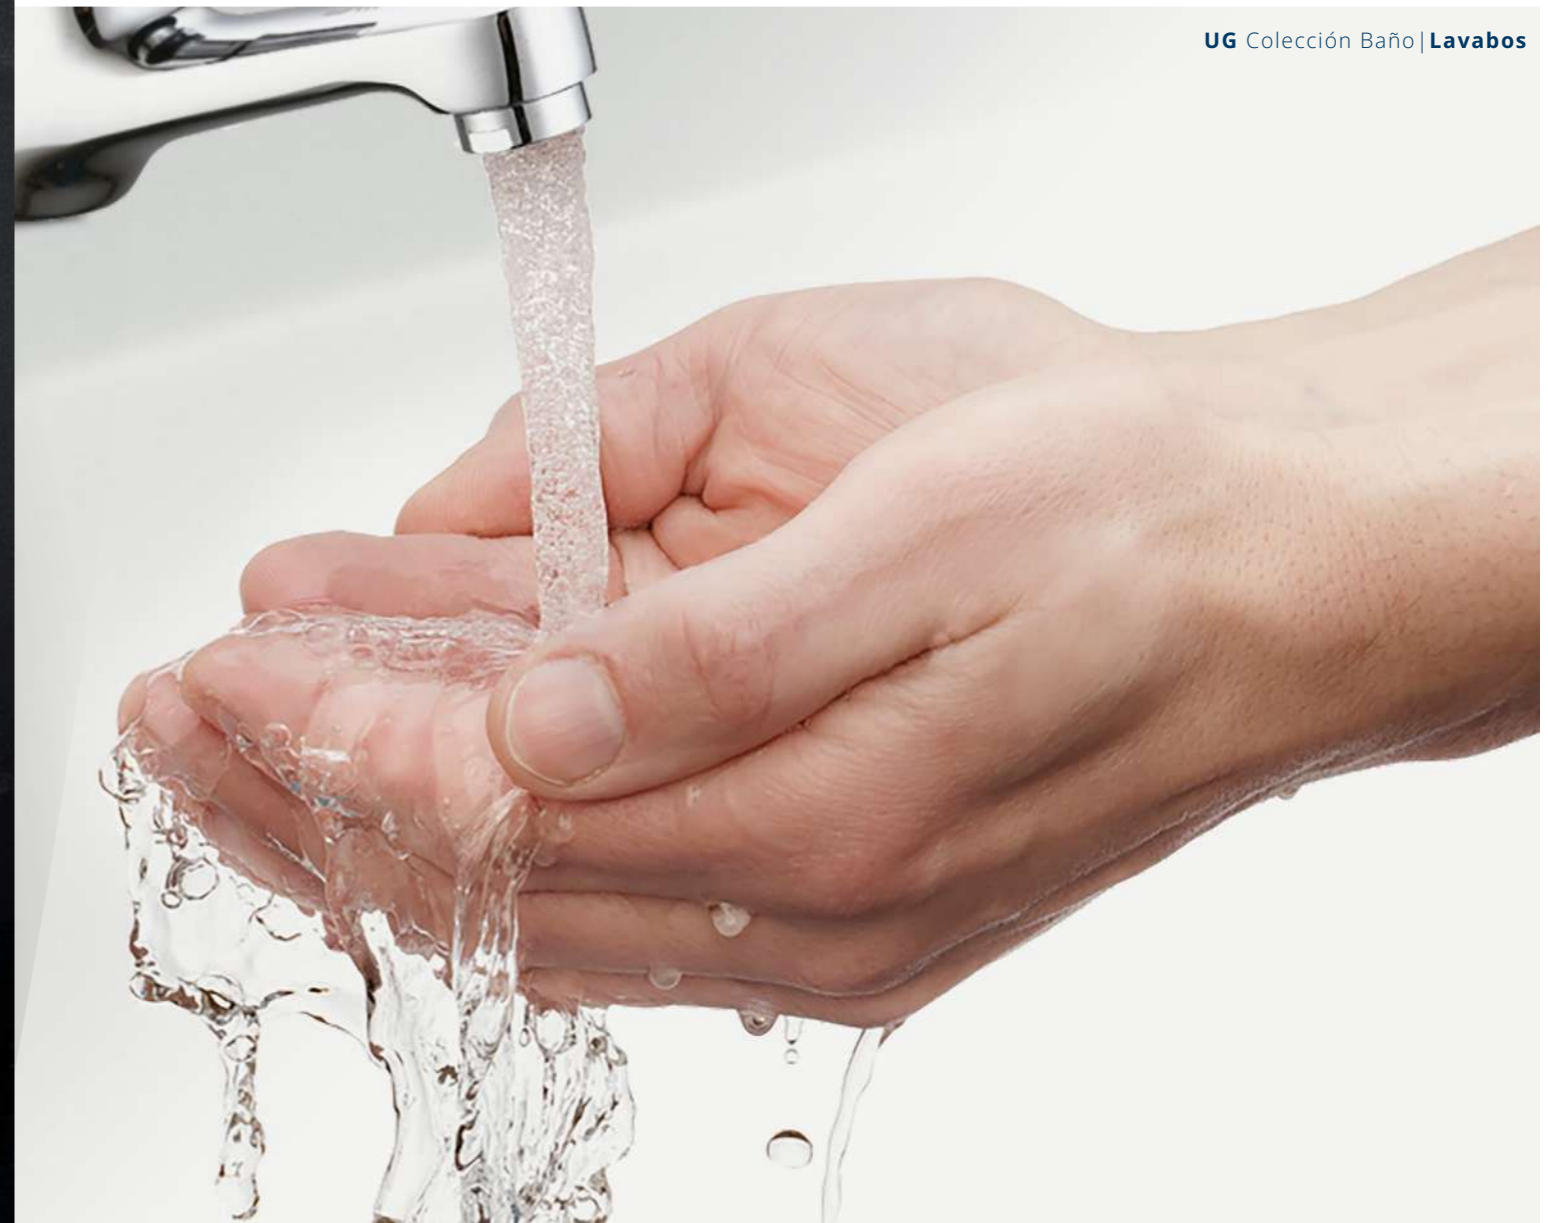

Lavabo DON'T TOUCH

Ahora más que nunca **UG** pone a disposición de nuestros clientes el grifo de lavabo con sensor **don't touch**. Un nuevo grifo eléctrico con sensores infrarrojos y la última tecnología. Gracias a esta lograremos el **cerro contacto físico** tan necesario en los últimos tiempos.

No sólo destaca por su uso fácil y sencillo, sino por otra de sus características fundamentales, su **ahorro en el consumo de agua**.

Grifo de lavabo con SENSOR

- Grifo de lavabo con sensor 2 aguas
- Incluye sistema eléctrico
- Latiguillos de 400mm con certificado CE
- Aireador M24
- Latiguillos no incluidos
- Non-contact sensor basin tap
- Electric system included
- Flexible-hoses 400mm CE certificates
- Male aerator 24
- Flexible tap tails not included

REF. PVP

11001 158,00€

Lavabo TEMPORIZADO

Nuestro grifo mezclador temporizado con pulsador otorga confort, pero lo más importante, ahorro por parte del consumidor. Este grifo funciona a través de un pulsador temporizado que regula el tiempo en cuanto a cadencia y flujo de agua. Cuando el temporizador llega a su fin, la corriente se corta para no desperdiciar ni una gota. Con esto se consigue hacer un gasto responsable con el medio ambiente.