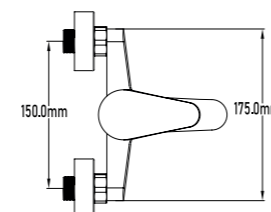

10067

48,00€

SERIE HAN

Kit de ducha TINEO

- Set de ducha top senior cuadrado
- Grifo monomando
- Distancia pared - centro rociador: 36cm
- Diámetro rociador 25cm
- Barra y rociadores metálicos
- Rociadores extraplano
- Cartucho de 35mm
- Extensible de 85cm a 155cm
- Set de fijación y accesorios metálicos
- Acabado cromado

- Square senior top shower set
- With single-lever tap
- Distance wall-centre sprayer: 36cm
- Spray diameter: 25cm
- Metal bar and sprinklers
- Extra flat sprinklers
- 35mm cartridge
- Extensible; 85 cm to 155 cm
- Fixing set and metal accessories
- Chrome finish