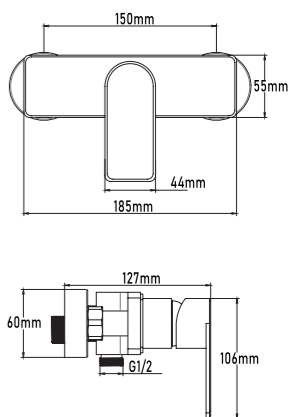

Grifo de ducha monomando

- Grifo de ducha monomando
- Cartucho de discos cerámicos 35mm S/F
- Conexión para flexo 1/2"
- Con equipo de ducha

- Single-lever shower mixer
- Ceramic-disc cartridge 35mm S/F
- Flexible-hose connector 1/2"
- With shower accessories

REF.

10103

PVP

87,00€