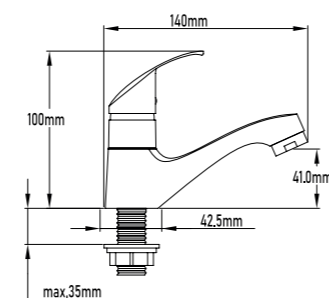

Grifo de lavabo UN AGUA

- Grifo de un agua
- Cartucho de 25 de una posición

- Basin monoclok
- One water tap
- Cartridge of 25 of a position

REF.	PVP
11044	26,00€