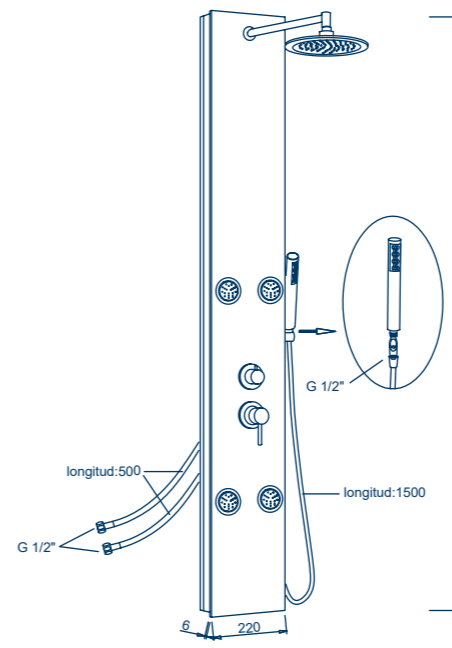

Columna 30008