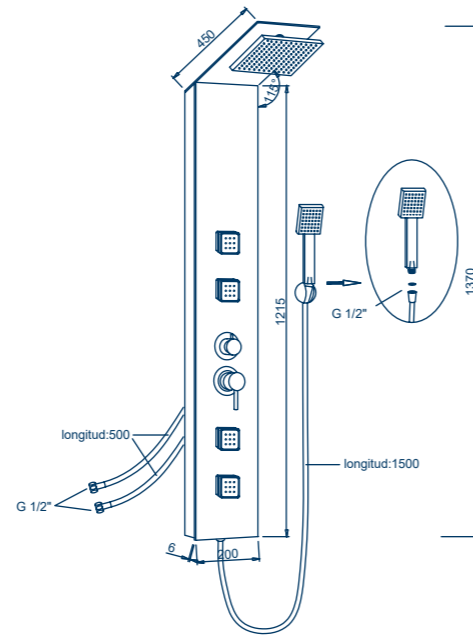

Columna 30011