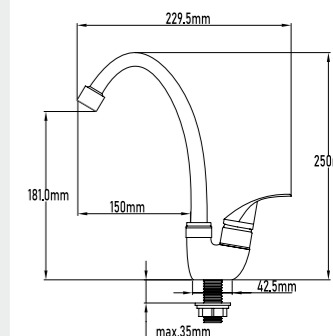

Grifo de encimera UN AGUA

- Grifo de un agua
- Caño giratorio
- Cartucho de 25 de una posición

- One water monoblock sink
- One water tap
- Swivel spout
- Cartridge of 25 of a position

REF.	PVP
11045	30,00€