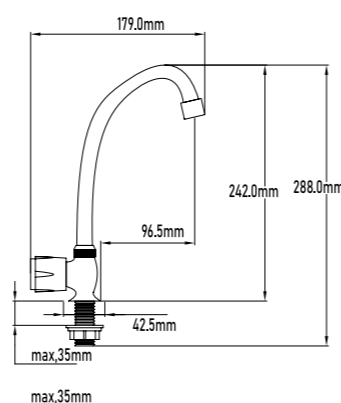

Grifo de fregadero VERTICAL

- Grifo de un agua
- Caño giratorio
- Montura cerámica

- Vertical monoblock wall sink
- One water tap
- Swivel spout
- Ceramic frame

REF.	PVP
11043	27,00€