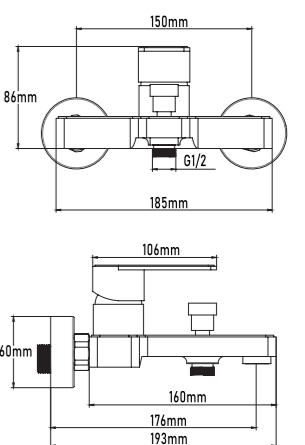

Grifo de baño monomando

- Grifo de baño monomando
- Cartucho de discos cerámicos 35mm S/F
- Conexión para flexo 1/2"
- Con equipo de ducha

- Single-lever bath mixer
- Ceramic-disc cartridge 35mm S/F
- Flexible-hose connector 1/2"
- With shower accessories

REF.

10104

PVP

90,00€