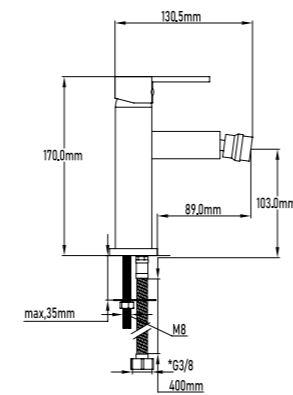

Grifo de bidé monomando

- Grifo de bidé monomando
- Cartucho de discos cerámicos 25mm S/F
- Latiguillos de 400mm con certificado CE
- Aireador M24
- Base metálica
- Basin mixer with brass base
- Ceramic-disc cartridge 25mm S/F
- Flexible-hose 400mm CE certificates
- Male aerator 24
- Metallic base

REF.	PVP
10090	65,00€