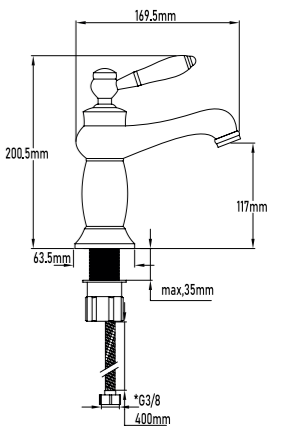

Grifo de lavabo NEOCLÁSICO

- Grifo lavabo con base metálica
- Latiguillos de 400mm con certificado CE
- Cartucho de discos cerámicos 35mm S/F
- Decoración Ornamental
- Color: Antique

- Basin mixer with brass base
- Flexible-hose 400mm CE certificates
- Ceramic-disc cartridge 35mm S/F
- Ornamental Decoration
- Antique colour

new

REF.	PVP
11077	59,00€