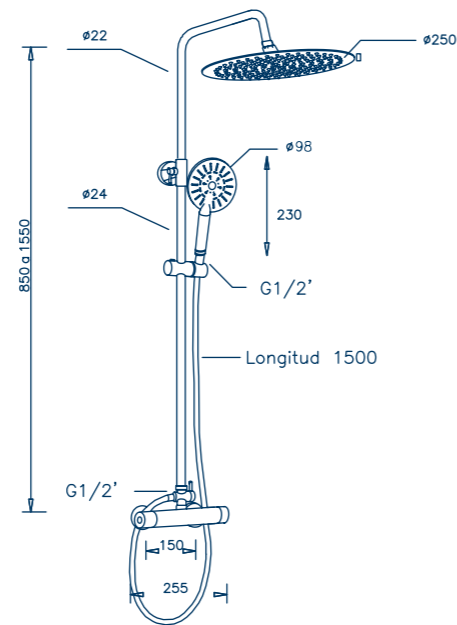

New Nava Cromo