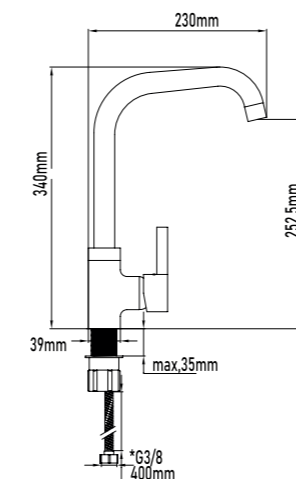

11040

48,60€

Grifo de cocina KAPUAS

- Distancia entre ejes: 15 cm
- Cartucho de discos cerámicos 40mm S/F
- Caño giratorio
- Aireador M24

- Wall sink mixer Kapuas
- Distance between water outlets: 15 cm
- Ceramic-disc cartridge 40mm S/F
- Swivel spout
- Male aerator 24