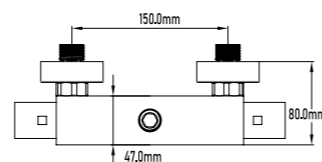

TERMOSTÁTICOS BAÑO Y DUCHA

Termostático Ducha GUADIANA

- Grifo de ducha termostático
- Conexión para flexo 1/2"
- Tope de seguridad en 38°
- Color: Cromo

- Thermostatic shower mixer
- Flexible-hose connector 1/2"
- Security level 38°
- Colour: Chrome

REF. PVP

11006

92,00€

Termostático Baño GUADIANA

- Grifo de baño termostático
- Inversor automático
- Conexión para flexo 1/2"
- Aireador M24
- Tope de seguridad en 38°
- Color: Cromo

- Thermostatic bath mixer
- Automatic diverter
- Flexible-hose connector 1/2"
- Male aerator 24
- Security level 38°
- Colour: Chrome

11007

113,90€

Baño y ducha TERMOSTÁTICOS

Estos dispositivos del mundo de la grifería destacan por tener dos mandos; uno para que puedas calibrar el caudal de agua mientras que el otro tiene la función de graduar la temperatura. La serie de **grifos termostáticos** no sólo ofrecen al usuario una experiencia agradable y una temperatura constante, además reducen el consumo del agua y energía siendo la opción **más eficiente**.

Cuentan con una fabricación en latón de alta resistencia, acabado en cromo brillo que aporta elegancia y firmeza. Es una opción excelente ya que permite operar en un rango de temperatura de 20°C a 50°C.