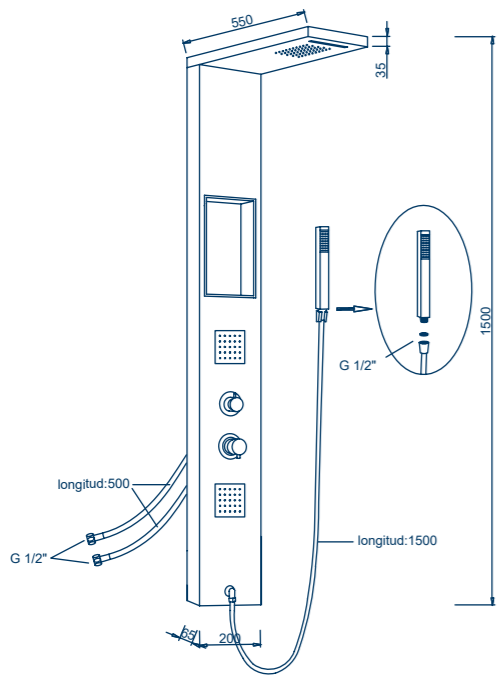

Columna 30023