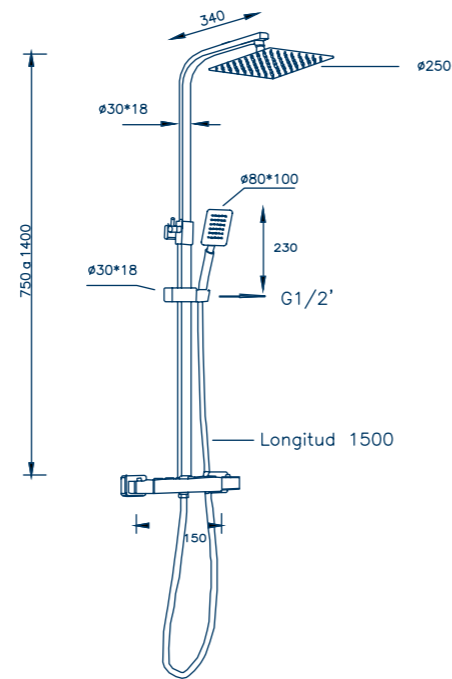

SETS DE DUCHA CON GRIFO

PLANOS TÉCNICOS

Boal Black

SETS DE DUCHA CON GRIFO

PLANOS TÉCNICOS