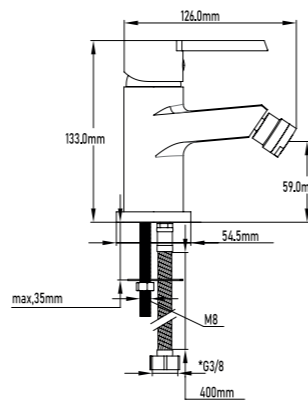

Grifo de bidé monomando

- Grifo de bidé monomando
- Cartucho de discos cerámicos 35mm S/F
- Latiguillos de 400mm con certificado CE
- Aireador M24
- Base metálica
- Single-lever bidet mixer
- Ceramic-disc cartridge 35mm S/F
- Flexible-hose 400mm CE certificates
- Male aerator 24
- Metallic base

10005

50,00€