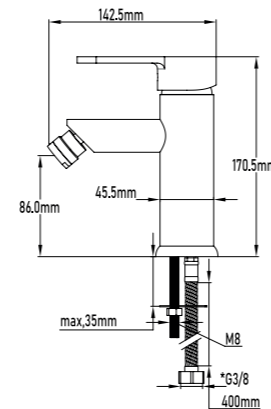

Grifo de bidé monomando

- Grifo de bidé monomando
- Cartucho de discos cerámicos 35mm S/F
- Latiguillos de 400mm con certificado CE
- Aireador M24

- Single-lever bidet mixer
- Ceramic-disc cartridge 35mm S/F
- Flexible-hose 400mm CE certificates
- Male aerator 24

10036

37,50€