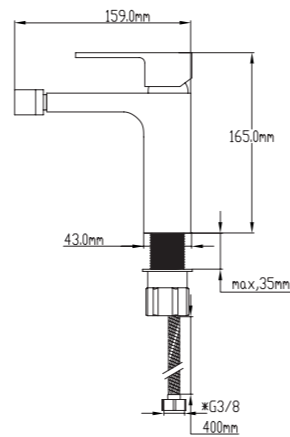

Grifo de bidé monomando

- Grifo de bidé monomando
- Cartucho de discos cerámicos 35mm S/F
- Latiguillos de 400mm con certificado CE
- Aireador M24

- Single-lever bidet mixer
- Ceramic-disc cartridge 35mm S/F
- Flexible-hose 500mm CE certicates
- Male aerator 24

REF.

10108

PVP

57,00€