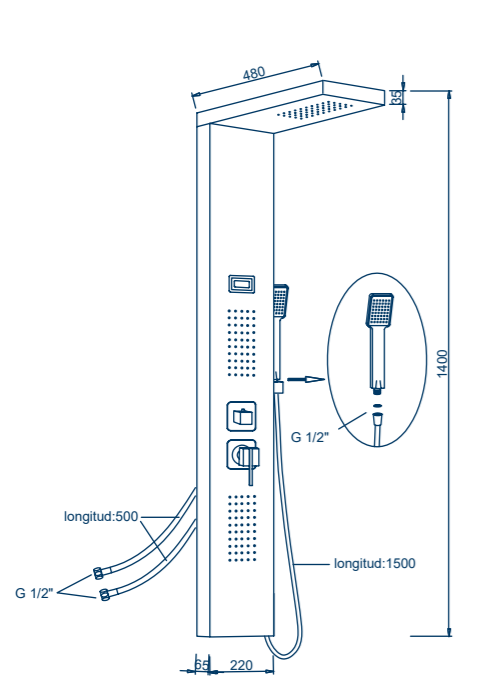

COLUMNAS DE HIDROMASAJE

PLANOS TÉCNICOS

Columna 30020/30021