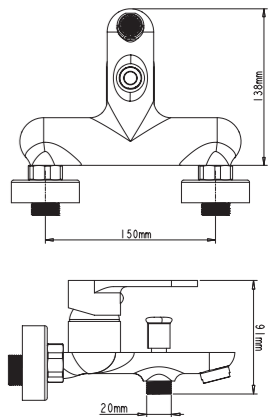

Grifo de baño monomando

- Grifo de baño monomando
- Cartucho de discos cerámicos 35mm S/F
- Conexión para flexo 1/2"
- Aireador M24
- Con equipo de ducha

- Single-lever bath mixer
- Ceramic-disc cartridge 35mm S/F
- Flexible-hose connector 1/2"
- Male aerator 24
- With shower accessories

REF.

10110

PVP

79,00€