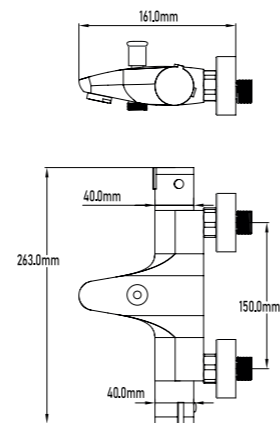

Termostático Baño N.DESIGN BLACK

11010T

115,50€

- Grifo de baño termostático
- Inversor automático
- Aireador M24
- Conexión para flexo 1/2"
- Tope de seguridad en 38°
- Color: Negro

- Thermostatic bath mixer
- Automatic diverter
- Male aerator 24
- Flexible-hose connector 1/2"
- Security level 38°
- Colour: Black