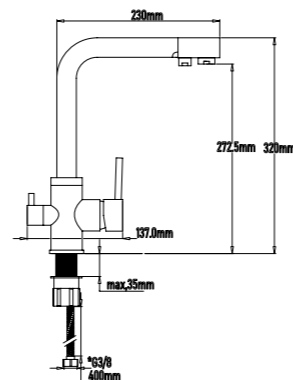

Grifo de cocina Ext. NEUQUEN

- Grifo de cocina extraíble
- Latiguillos de 400mm con certificado CE
- Cartucho de discos cerámicos 35mm S/F
- Base metálica
- Neuquen basin mixer with brass base
- Pull out kitchen tap
- Flexible hoses 400mm CE certicates
- Ceramic-disc cartridge 35mm S/F
- Metallic base

REF. 11079 PVP 88,00€