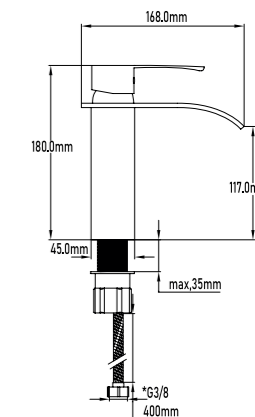

Grifo de cascada PATAGONIA

- Monomando de lavabo efecto cascada
- Cartuchos de discos cerámicos 40mm S/F
- Latiguillos de 400mm con certificado CE

- Patagonia waterfall mixer basin tap
- Ceramic-disc cartridge 40mm S/F
- Flexible-hose 400mm CE certificates

REF.

11067

PVP

66,00€