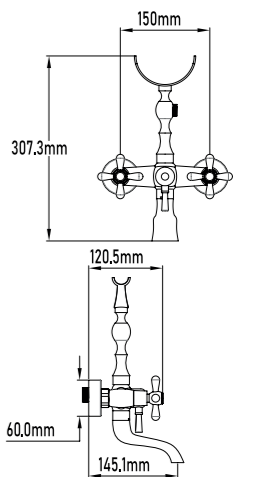

REF.

10057

PVP

60,00€

new

Grifo de baño monoblock

- Grifo de baño monoblock
- Recambio monturas cerámicas grandes
- Conexión para flexo 1/2"
- Aireador M24
- Con equipo de ducha

- Single-lever bath mixer
- Replacement of large ceramic frames
- Flexible-hose connector 1/2"
- Male aerator 24
- With shower accessories