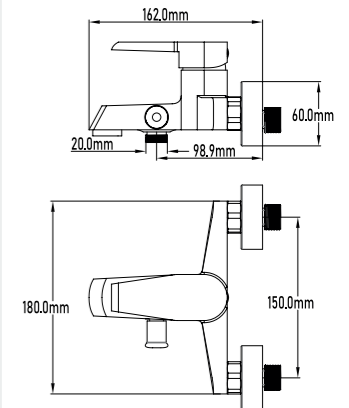

Grifo de baño monomando

- Grifo de baño monomando
- Cartucho de discos cerámicos 35mm S/F
- Conexión para flexo 1/2"
- Aireador M24
- Con equipo de ducha
- Single-lever bath mixer
- Ceramic-disc cartridge 35mm S/F
- Flexible-hose connector 1/2"
- Male aerator 24
- With shower accessories

REF.

10052

PVP

70,00€