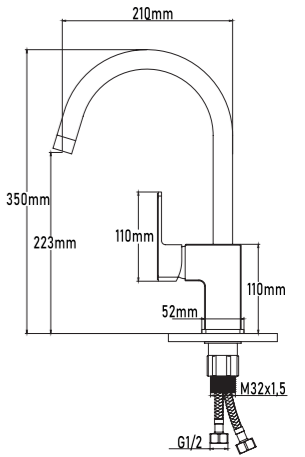

Grifo de fregadero monomando

- Grifo de fregadero monomando
- Cartucho de discos cerámicos 35mm S/F
- Latiguillos de 500mm con certificado CE
- Base metálica

- Single-lever basin mixer
- Ceramic-disc cartridge 35mm S/F
- Flexible-hose 500mm CE certificates
- Metallic base

REF.

10105

PVP

105,00€