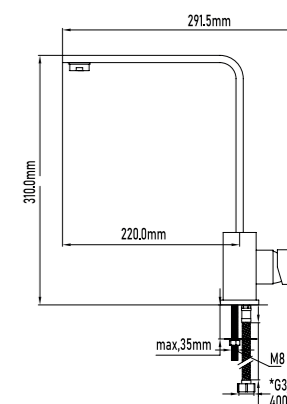

Grifo de cocina EYRE BLACK

- Cartucho de discos cerámicos 35mm S/F
- Latiguillos de 400mm con certificado CE
- Caño giratorio
- Aireador M24
- Color: Negro

- Eyre kitchen basin mixer
- Ceramic-disc cartridge 35mm S/F
- Flexible-hose 400mm CE certificates
- Swivel spout
- Male aerator 24
- Black colour

REF. 11096 PVP 94,00€