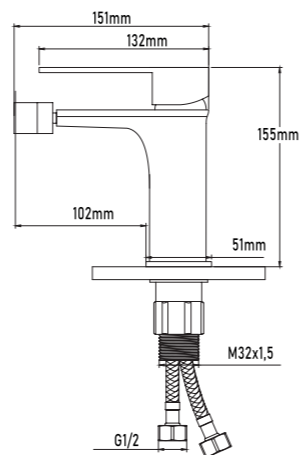

Grifo de bidé monomando

- Grifo de bidé monomando
- Cartucho de discos cerámicos 35mm S/F
- Latiguillos de 400mm con certificado CE
- Aireador M24

- Single-lever bidet mixer
- Ceramic-disc cartridge 35mm S/F
- Flexible-hose 500mm CE certificates
- Male aerator 24

REF.

10095

PVP

72,00€