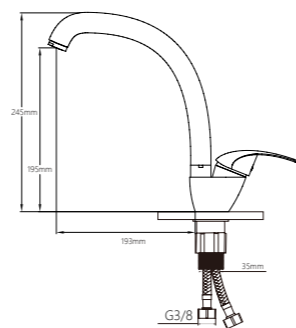

Grifos de
COCINA ECO
Segre - Indo

new