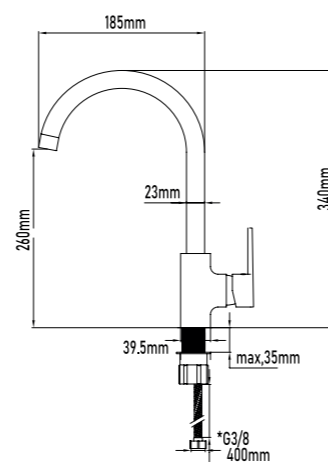

Grifo de cocina ZÉZERE

- Cartucho de discos cerámicos 35mm S/F
- Latiguillos de 400mm con certificado CE
- Caño giratorio
- Aireador H22

- Zézere kitchen basin mixer
- Ceramic-disc cartridge 35mm S/F
- Flexible-hose 400mm CE certicates
- Swivel spout
- Female aerator 22

11038

44,00€