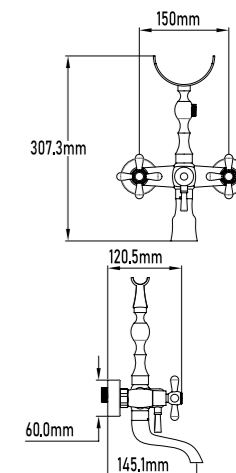

Grifo de baño monoblock

- Grifo de baño monoblock
- Recambio monturas cerámicas grandes
- Conexión para flexo 1/2"
- Aireador M24
- Con equipo de ducha

- Single-lever bath mixer
- Replacement of large ceramic frames
- Flexible-hose connector 1/2"
- Male aerator 24
- With shower accessories

REF.

10060

PVP

130,00€