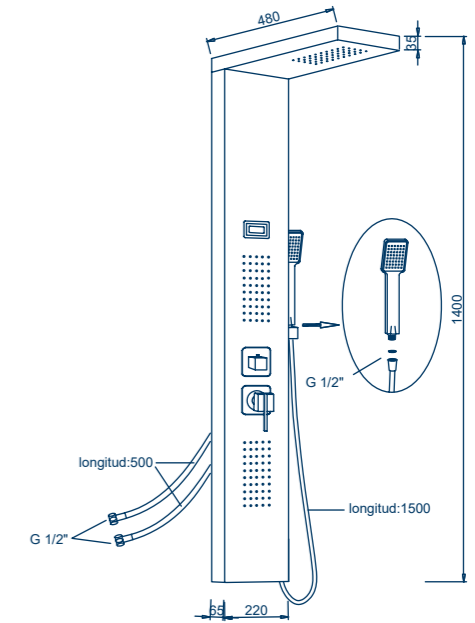

Columna 30017