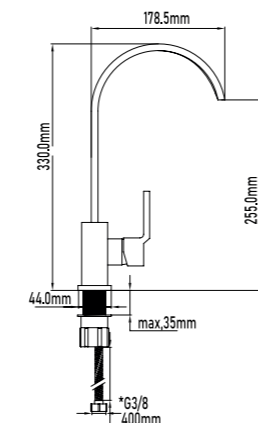

Grifo de cocina ACRE

- Cartucho de discos cerámicos 25mm S/F
- Latiguillos de 400mm con certificado CE
- Caño giratorio
- Base incorporada al grifo
- Aireador rectangular de 2,2

- Acre kitchen basin mixer
- Ceramic-disc cartridge 25mm S/F
- Flexible-hose 400mm CE certificates
- Swivel spout
- Metallic base
- Rectangular areator 2,2

REF. 11029 PVP 63,00€