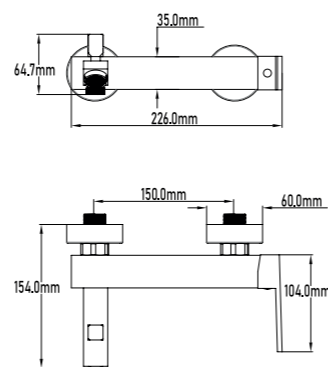

Grifo de baño monomando

- Grifo de baño monomando
- Cartucho de discos cerámicos 25mm S/F
- Conexión para flexo 1/2"
- Aireador M24
- Con equipo de ducha
- No incluye porta palomillas
- Single-lever bath mixer
- Ceramic-disc cartridge 25mm S/F
- Flexible-hose connector 1/2"
- Male aerator 24
- With shower accesories
- Doesn't include pull rod

REF.	PVP
10075	105,00€