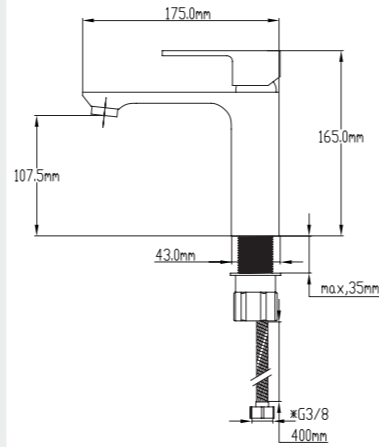

- Single-lever basin mixer
- Ceramic-disc cartridge 35mm S/F
- Flexible-hose 500mm CE certicates
- Male aerator 24

REF.

10107

PVP

55,00€

Grifo de bidé monomando

- Grifo de bidé monomando
- Cartucho de discos cerámicos 35mm S/F
- Latiguillos de 400mm con certificado CE
- Aireador M24