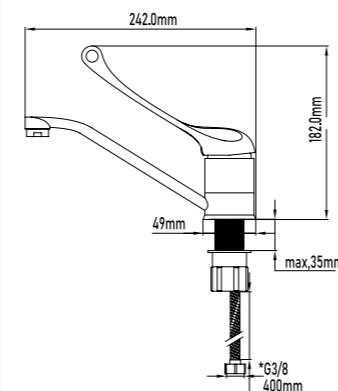

Grifo de cocina INDO M. Médica

- Maneta médica
- Cartucho de discos cerámicos 40mm S/F
- Latiguillos de 400mm con certificado CE
- Caño giratorio
- Aireador M24

- Indo M.H. kitchen basin mixer
- Medical handle
- Ceramic-disc cartridge 40mm S/F
- Flexible-hose 400mm CE certicates
- Swivel spout
- Male aerator 24

11034

50,00€

Grifo de cocina ABATIBLE

- Cartucho de discos cerámicos 35mm S/F
- Latiguillos de 400mm con certificado CE
- Caño giratorio
- Aireador H22
- Base metálica
- Color: Níquel

- Abatible kitchen basin mixer
- Ceramic-disc cartridge 35mm S/F
- Flexible-hose 400mm CE certicates
- Swivel spout
- Female aerator 22
- Metallic base
- Nickel colour

11039

95,00€