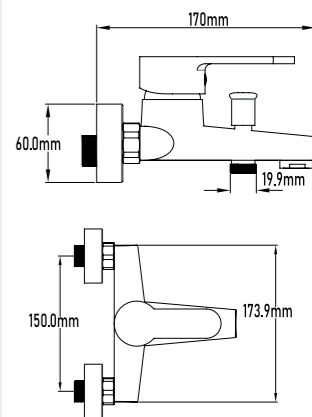

Grifo de baño monomando

- Grifo de baño monomando
- Cartucho de discos cerámicos 35mm S/F
- Conexión para flexo 1/2"
- Aireador M24
- Con equipo de ducha

- Single-lever bath mixer
- Ceramic-disc cartridge 35mm S/F
- Flexible-hose connector 1/2"
- Male aerator 24
- With shower accessories

10038

63,10€