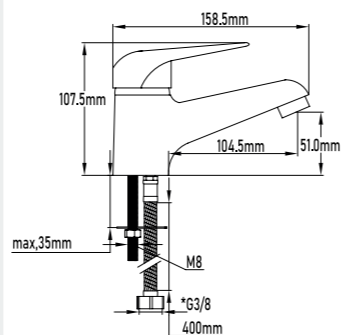

Grifo de lavabo monomando

- Grifo de lavabo con base metálica
- Cartucho de discos cerámicos 40mm S/F
- Latiguillos de 400mm con certificado CE
- Aireador M24
- Maneta abierta; Base metálica
- Basin mixer with brass base
- Ceramic-disc cartridge 40mm S/F
- Flexible-hose 400mm CE certificates
- Male aerator 24
- Open handle; Metallic base

REF.

10000

PVP

35,50€