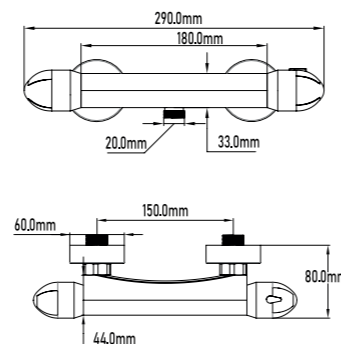

Termostático ducha ECO

- Grifo de ducha termostático
- Conexión para flexo 1/2"
- Tope de seguridad en 38°
- Color: Cromo
- Thermostatic shower mixer
- Flexible-hose connector 1/2"
- Security level 38°
- Colour: Chrome

11008	76,50€