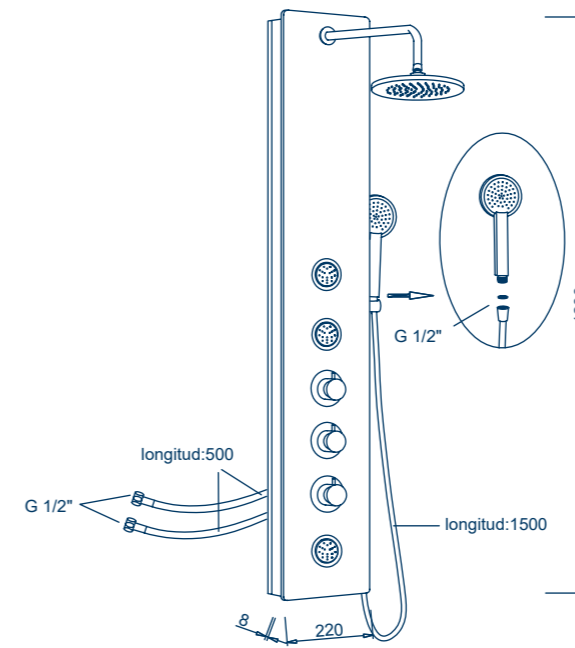

Columna 30027