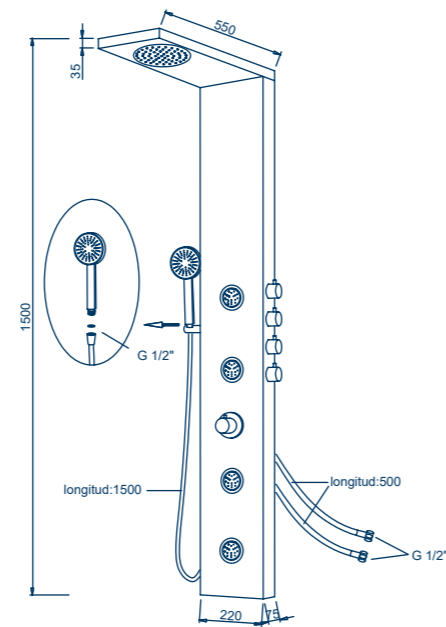

Columna 30024