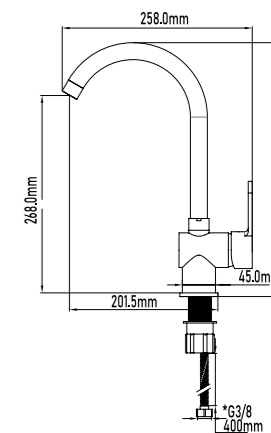

Grifo de cocina MISURI

- Cartucho de discos cerámicos 40mm S/F
- Latiguillos de 400mm con certificado CE
- Caño giratorio
- Aireador H22

- Misuri kitchen basin mixer
- Ceramic-disc cartridge 40mm S/F
- Flexible-hose 400mm CE certificates
- Swivel spout
- Female aerator 22

REF. 11019
PVP 45,00€