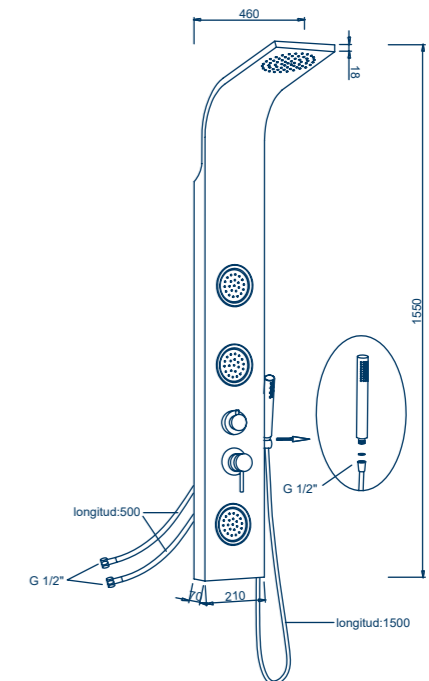

Columna 30007