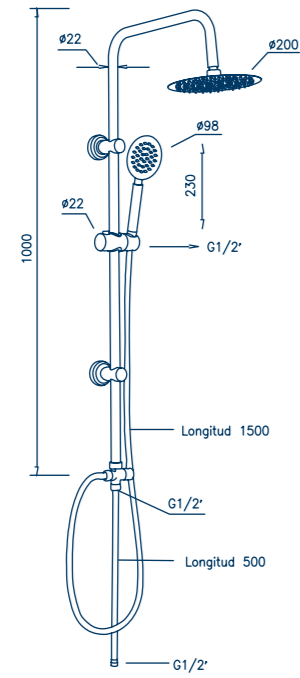

SETS DE DUCHA SIN GRIFO

PLANOS TÉCNICOS

Visiedo Cromo