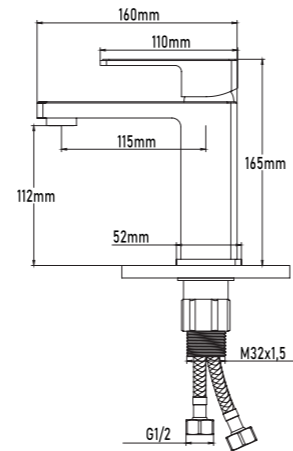

Grifo de lavabo monomando

- Grifo de lavabo monomando
- Cartucho de discos cerámicos 35mm S/F
- Latiguillos de 500mm con certificado CE
- Base metálica

- Single-lever basin mixer
- Ceramic-disc cartridge 35mm S/F
- Flexible-hose 500mm CE certificates
- Metallic base

REF.

10100

PVP

75,00€