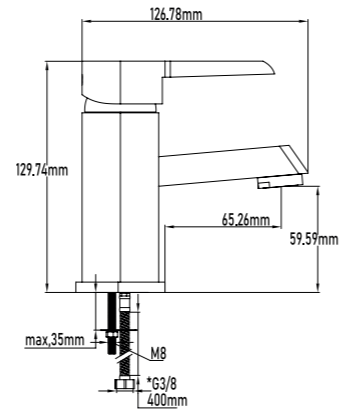

Grifo de lavabo monomando

- Grifo de lavabo monomando
- Cartucho de discos cerámicos 35mm S/F
- Latiguillos de 400mm con certificado CE
- Aireador M24
- Base metálica
- Single-lever basin mixer
- Ceramic-disc cartridge 35mm S/F
- Flexible-hose 400mm CE certicates
- Male aerator 24
- Metallic base

REF.

10049

PVP

59,00€