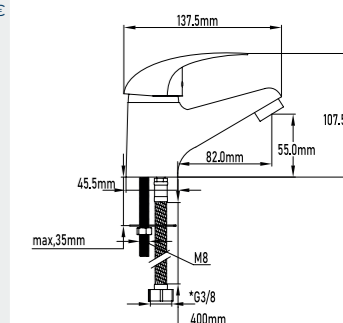

Grifo de lavabo monomando

- Grifo de lavabo monomando
- Cartucho de discos cerámicos 40mm S/F
- Latiguillos de 400mm con certificado CE
- Aireador M24
- Basin mixer with brass base
- Ceramic-disc cartridge 40mm S/F
- Flexible-hose 400mm CE certificates
- Male aerator 24

REF.

10012

PVP

34,50€