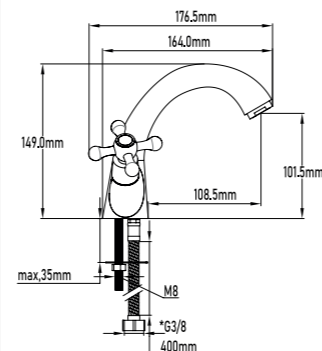

Grifo de lavabo monoblock

- Grifo de lavabo monoblock
- Recambio monturas cerámicas grandes
- Latiguillos de 400mm con certificado CE
- Aireador M24

- Single-lever basin mixer
- Replacement of large ceramic frames
- Flexible-hose 400mm CE certicates
- Male aerator 24

REF.

10054

PVP

60,00€