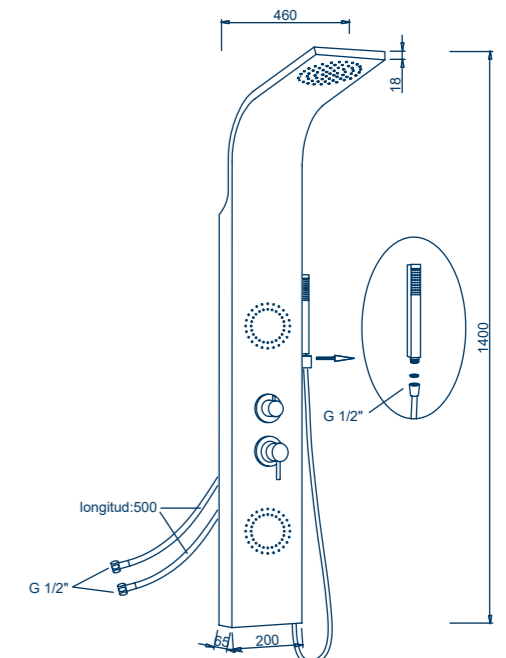

Columna 30019