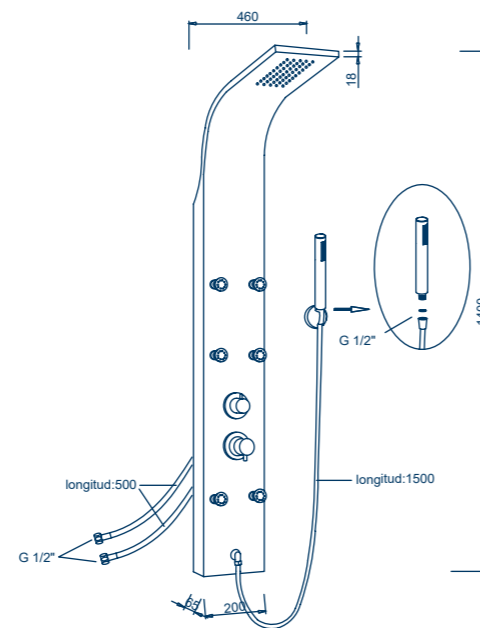

Columna 30013