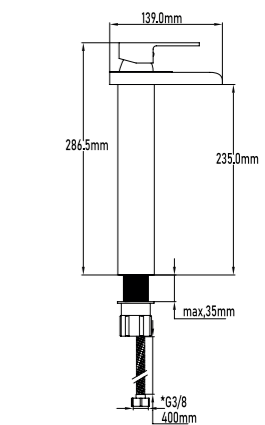

REF.	PVP
· Grifo de cascada PERLA ALTO · Monomando de lavabo efecto cascada · Latiguillos de 400mm con certificado CE · Cartucho de discos cerámicos 25mm S/F · Diseño minimalista · Perla Alto waterfall mixer basin tap · Flexible-hose 400mm CE certificates · Ceramic-disc cartridge 25mm S/F · Minimalist design	11088	80,00€