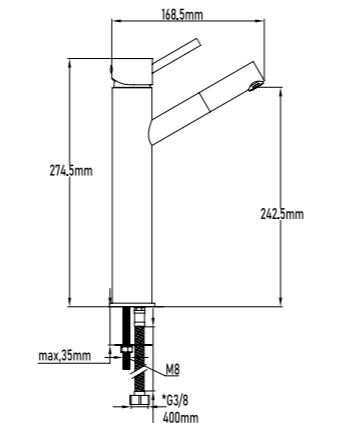

Grifo de lavabo alto monomando

- Grifo de lavabo alto monomando
- Cartucho de discos cerámicos 35mm S/F
- Latiguillos de 400mm con certificado CE
- Aireador M24
- Base metálica

- Single-lever shower mixer
- Ceramic-disc cartridge 35mm S/F
- Flexible-hose 400mm CE certicates
- Male aerator 24
- Metallic base

10034

72,00€