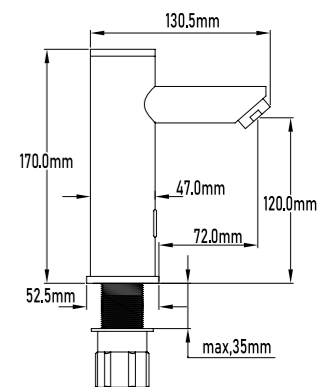

Grifo de lavabo con SENSOR

- Grifo de lavabo con sensor 2 aguas
- Incluye sistema eléctrico
- Latiguillos de 400mm con certificado CE
- Aireador M24
- Latiguillos no incluidos
- Non-contact sensor basin tap
- Electric system included
- Flexible-hoses 400mm CE certificates
- Male aerator 24
- Flexible tap tails not included

REF. PVP

11001 158,00€