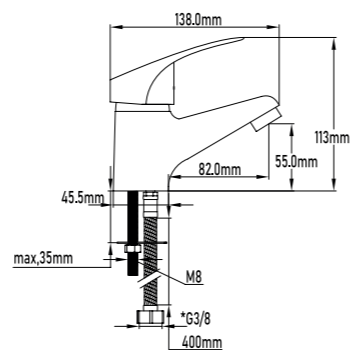

Grifo de lavabo monomando

- Grifo de lavabo monomando
- Cartucho de discos cerámicos 40mm S/F
- Latiguillos de 400mm con certificado CE
- Aireador M24

- Single-lever basin mixer
- Ceramic-disc cartridge 40mm S/F
- Flexible-hose 400mm CE certificates
- Male aerator 24

REF.

10064

PVP

34,00€