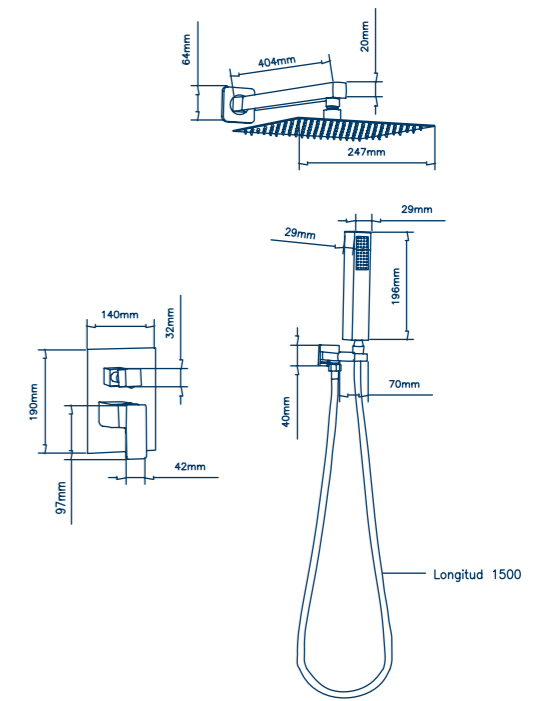

Arena Cromo / Black