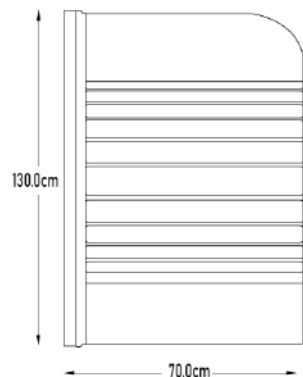

BIOMBO DUCHA

Biombo ducha de una hoja 130

- Biombo serigrafiado
- Perfil en aluminio blanco
- Cristal de 4mm
- Reversible

- Shower screen
- Printed shower screen
- White aluminum profile
- 4mm glass
- Reversible