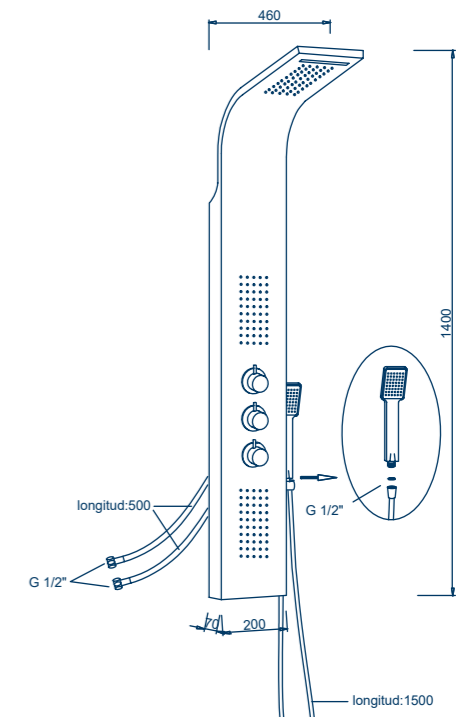

Columna 30028