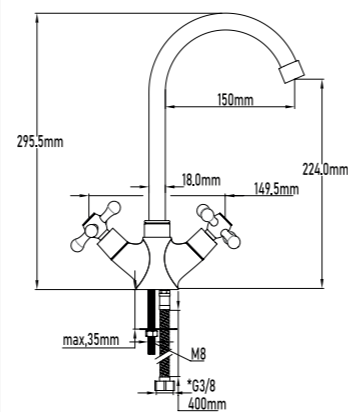

Grifo de fregadero monoblock

- Grifo de fregadero monoblock
- Recambio monturas cerámicas grandes
- Latiguillos de 400mm con certificado CE
- Aireador H22

- Single-lever sink mixer
- Replacement of large ceramic frames
- Flexible-hose 400mm CE certicates
- Female aerator 22

REF.

10063

PVP

45,00€