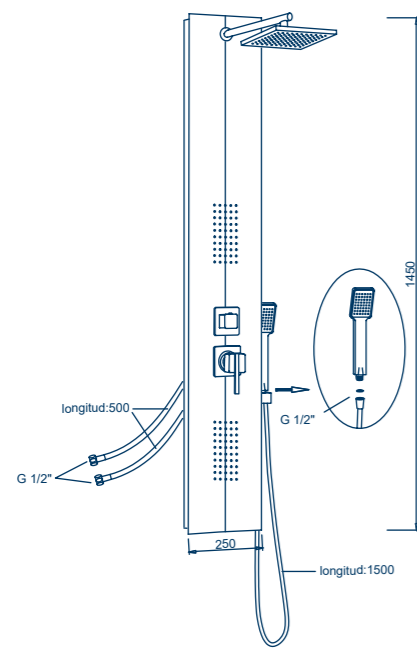

COLUMNAS DE HIDROMASAJE

PLANOS TÉCNICOS

Columna 30010