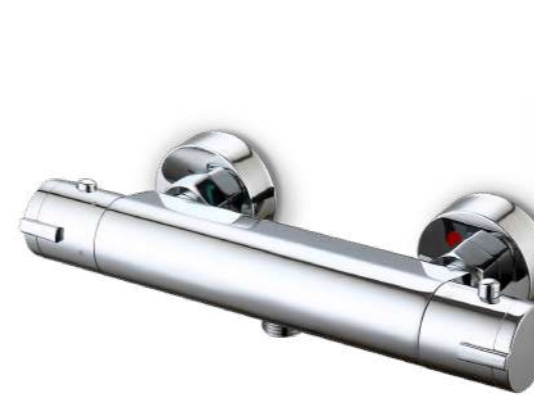

TERMOSTÁTICOS BAÑO Y DUCHA