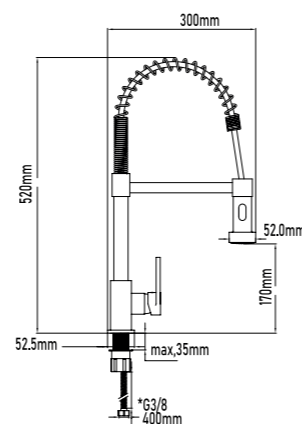

Grifo de cocina INDUSTRIAL

- Cartucho de discos cerámicos 35mm S/F
- Latiguillos de 400mm con certificado CE
- Caño giratorio
- Base metálica

- Industrial kitchen basin mixer
- Ceramic-disc cartridge 35mm S/F
- Flexible-hose 400mm CE certificates
- Swivel spout
- Metallic base

REF. 11028 PVP 105,00€