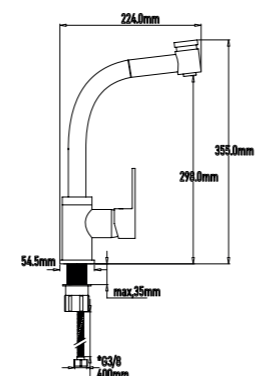

GRIFOS COCINA NOVEDADES Y DESTACADOS

new

Grifo de cocina OSMOSIS

- Latiguillos de 400mm con certificado CE
- Cartucho de discos cerámicos 35mm S/F
- Caño giratorio
- Base metálica
- Osmosis sink mixer
- Flexible hoses 400mm CE certicates
- Ceramic-disc cartridge 35mm S/F
- Swivel spout
- Metallic base

REF. 11056 PVP 105,00€

Grifo de cocina Ext. NEUQUEN

- Grifo de cocina extraíble
- Latiguillos de 400mm con certificado CE
- Cartucho de discos cerámicos 35mm S/F
- Base metálica
- Neuquen basin mixer with brass base
- Pull out kitchen tap
- Flexible hoses 400mm CE certicates
- Ceramic-disc cartridge 35mm S/F
- Metallic base

REF. 11079 PVP 88,00€

Grifo de cocina Ext. ATALAYA

- Grifo de cocina extraíble
- Latiguillos de 400mm con certificado CE
- Cartucho de discos cerámicos 35mm S/F
- Maneta abierta
- Base metálica
- Atalaya basin mixer with brass base
- Pull out kitchen tap
- Flexible hoses 400mm CE certicates
- Ceramic-disc cartridge 35mm S/F
- Open handle
- Metallic base

REF. 11082 PVP 88,00€

Grifo de cocina JANEIRO

- Cartucho de discos cerámicos 35mm S/F
- Latiguillos de 400mm con certificado CE
- Aireador H22
- Janeiro basin mixer with brass base
- Ceramic-disc cartridge 35mm S/F
- Flexible-hose 400mm CE certicates
- Female aerator 22

REF. 11090 PVP 35,00€

new

Grifo de cocina Neuquen