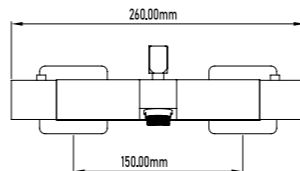

Termostático Baño GUADIANA

- Grifo de baño termostático
- Inversor automático
- Conexión para flexo 1/2"
- Aireador M24
- Tope de seguridad en 38°
- Color: Cromo

- Thermostatic bath mixer
- Automatic diverter
- Flexible-hose connector 1/2"
- Male aerator 24
- Security level 38°
- Colour: Chrome

11007

113,90€