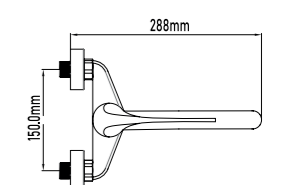

Grifo de cocina KAPUAS M.Médica

- Maneta médica
- Distancia entre ejes: 15 cm
- Cartucho de discos cerámicos 40mm S/F
- Caño giratorio
- Aireador M24

- Wall sink mixer Kapuas
- Medical handle
- Distance between water outlets: 15 cm
- Ceramic-disc cartridge 40mm S/F
- Swivel spout
- Male aerator 24

11048

68,00€