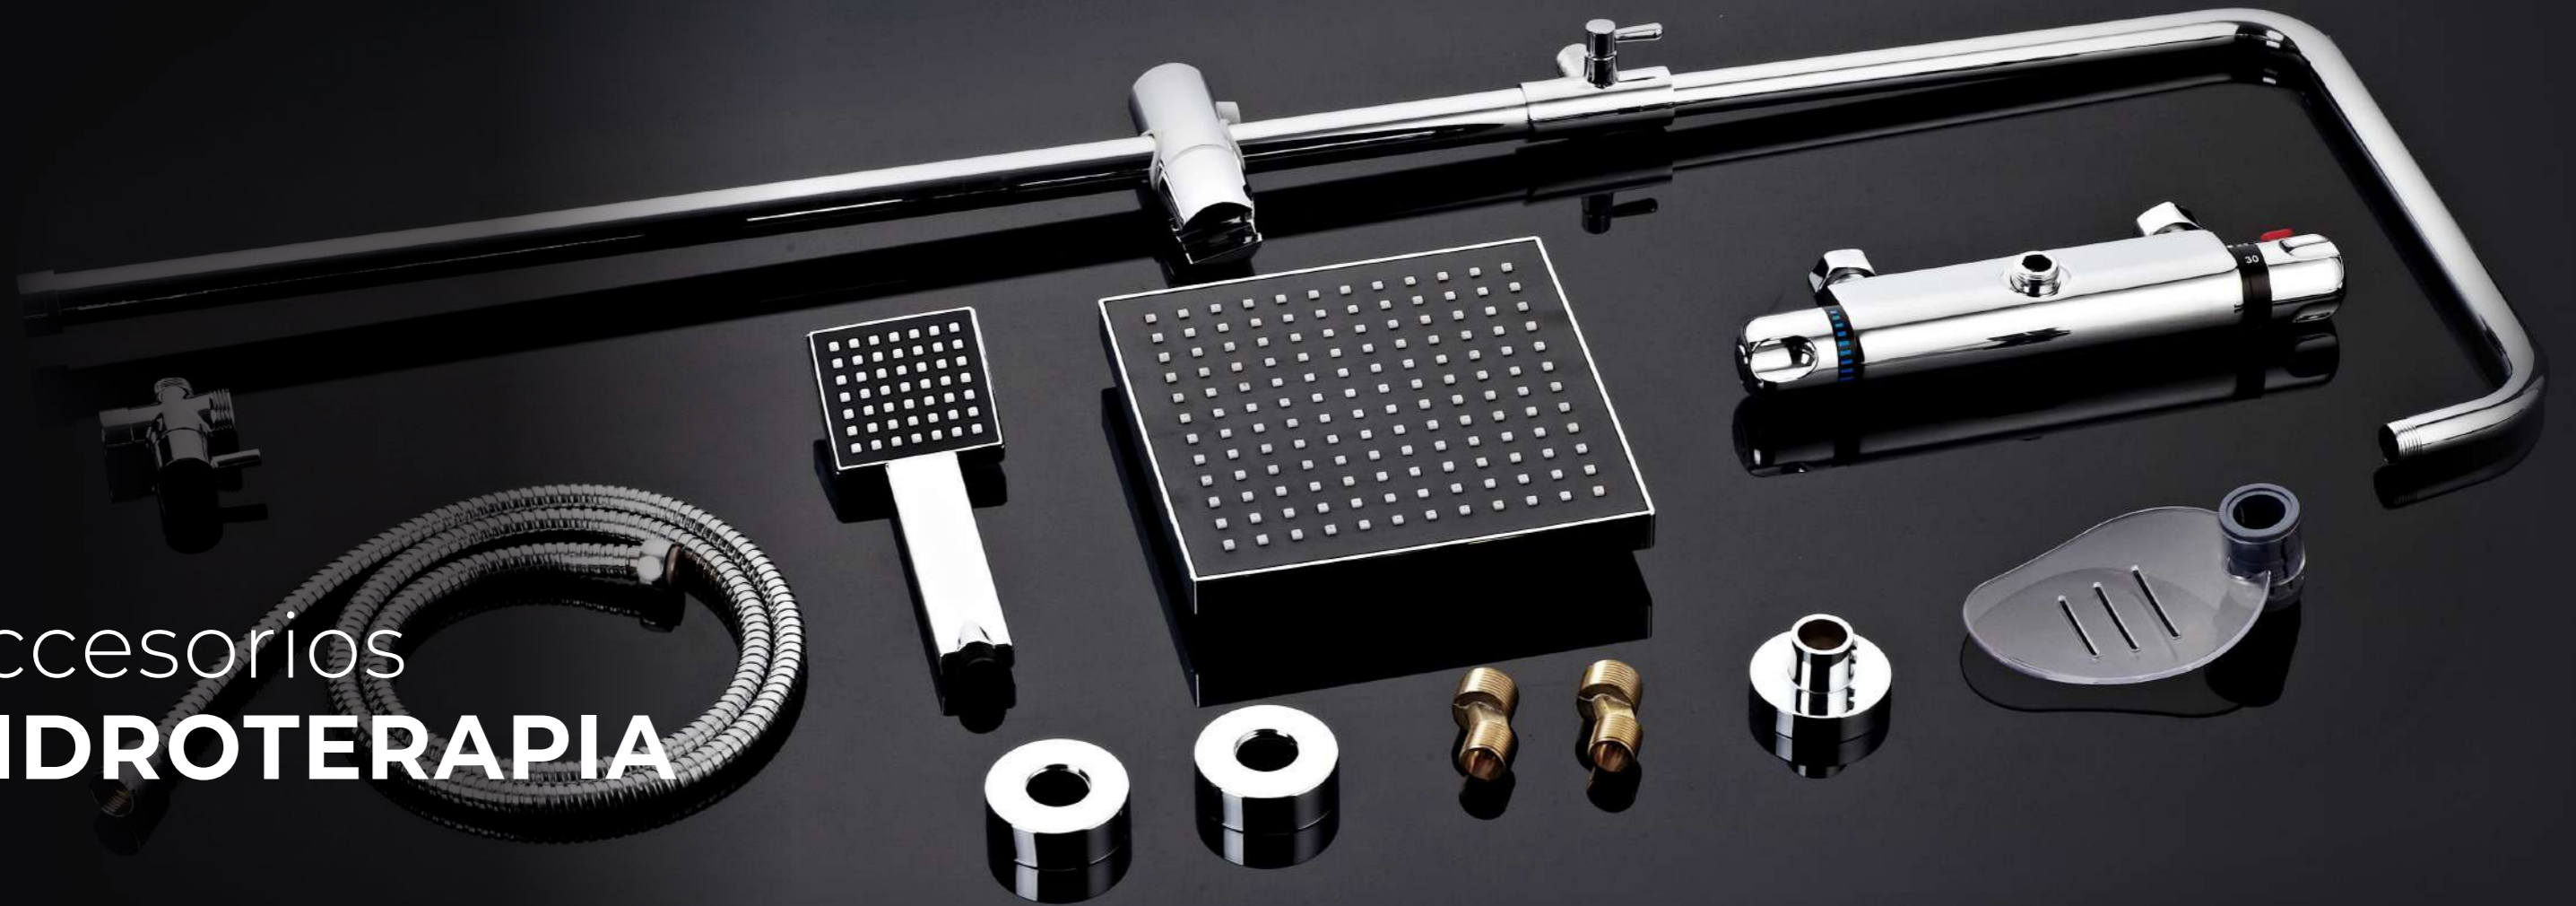

New Nava Cromo

New Tineo Cromo

Arena Cromo / Black

Accesorios HIDROTERAPIA

MANGOS DUCHA

Mango de ducha LED Carmona

- Mango de led: 3 colores
- Diámetro: 11 cm
- Carmona shower handle
- Led handle, with 3 colours
- Size: 11,00cm

REF. PVP

32016 26,00€

Mango de ducha Otero

- Mango cuadrado de 1 función
- Diámetro: 4x7,50cm
- Otero shower handle
- 1 function square handle
- Size: 4 x 7,5cm

32017 11,00€

Mango de ducha Adal

- Mango de 3 funciones
- Diámetro: 7 cm
- Adal shower handle
- 3 Function handle
- Size: 7 cm

32010 9,50€

Mango de ducha Arnuero

- Mango de 5 funciones
- Diámetro: 9,50cm
- Arnuero shower handle
- 5 Function handle
- Size: 9,50 cm

32009 12,00€

MANGOS DUCHA

Mango de ducha Luena

- Mango de 3 funciones
- Diámetro: 10 cm
- Luena shower handle
- 3 Function handle
- Size: 10 cm