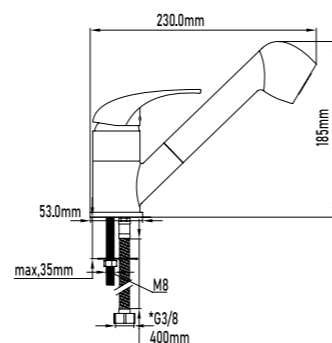

Grifo de cocina Ext. MISISIPI

- Grifo de cocina extraíble
- Cartucho de discos cerámicos 40mm S/F
- Latiguillos de 400mm con certificado CE
- Caño giratorio

- Misisipi kitchen basin mixer
- Pull out kitchen tap
- Ceramic-disc cartridge 40mm S/F
- Flexible-hose 400mm CE certificates
- Swivel spout

REF.

11025

PVP

58,00€