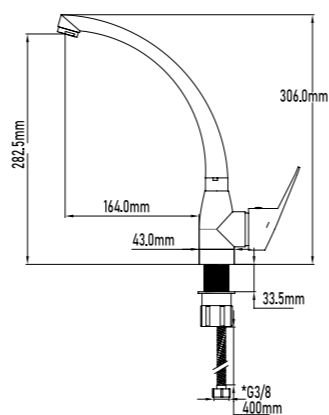

Grifo de cocina TER

- Cartucho de discos cerámicos 40mm S/F
- Latiguillos de 400mm con certificado CE
- Caño giratorio
- Aireador M24

- Ter kitchen basin mixer
- Ceramic-disc cartridge 40mm S/F
- Flexible-hose 400mm CE certificates
- Swivel spout
- Male aerator 24

REF. 11017
PVP 44,00€