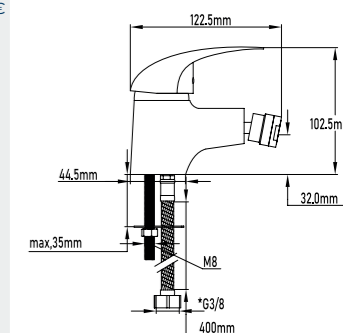

Grifo de bidé monomando

- Grifo de bidé monomando
- Cartucho de discos cerámicos 40mm S/F
- Latiguillos de 400mm con certificado CE
- Aireador M24
- Basin mixer with brass base
- Ceramic-disc cartridge 40mm S/F
- Flexible-hose 400mm CE certificates
- Male aerator 24

10013

34,50€