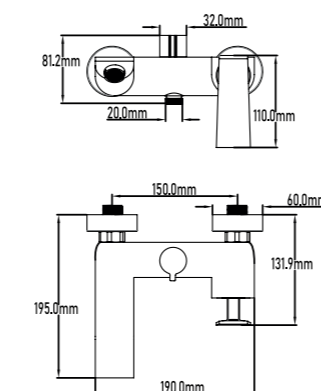

Grifo de baño monomando

- Grifo de baño monomando
- Cartucho de discos cerámicos 35mm S/F
- Conexión para flexo 1/2"
- Aireador M24

- Single-lever bath mixer
- Ceramic-disc cartridge 35mm S/F
- Flexible-hose connector 1/2"
- Male aerator 24

10048

100,00€