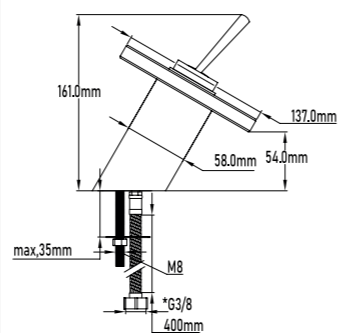

Grifo de cascada TIGRIS

- Monomando de lavabo efecto cascada
- Cartuchos de discos cerámicos 35mm S/F
- Latiguillos de 400mm con certificado CE

- Tigris waterfall mixer basin tap
- Ceramic-disc cartridge 35mm S/F
- Flexible-hose 400mm CE certificates

REF.

11014

PVP

59,00€