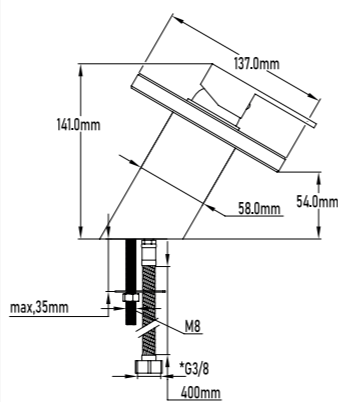

Grifo de cascada EÚFRATES

- Monomando de lavabo efecto cascada
- Cartuchos de discos cerámicos 35mm S/F
- Latiguillos de 400mm con certificado CE

- Eúfrates waterfall mixer basin tap
- Ceramic-disc cartridge 35mm S/F
- Flexible-hose 400mm CE certificates

11015

59,00€