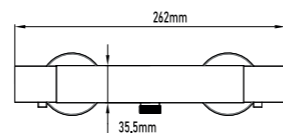

TERMOSTÁTICOS BAÑO Y DUCHA

Termostático Ducha GUADIANA

- Grifo de ducha termostático
- Conexión para flexo 1/2"
- Tope de seguridad en 38°
- Color: Cromo

- Thermostatic shower mixer
- Flexible-hose connector 1/2"
- Security level 38°
- Colour: Chrome

REF. PVP

11006

92,00€

Termostático Baño GUADIANA

- Grifo de baño termostático
- Inversor automático
- Conexión para flexo 1/2"
- Aireador M24
- Tope de seguridad en 38°
- Color: Cromo

- Thermostatic bath mixer
- Automatic diverter
- Flexible-hose connector 1/2"
- Male aerator 24
- Security level 38°
- Colour: Chrome

11007

113,90€

Baño y ducha TERMOSTÁTICOS

Estos dispositivos del mundo de la grifería destacan por tener dos mandos; uno para que puedas calibrar el caudal de agua mientras que el otro tiene la función de graduar la temperatura. La serie de **grifos termostáticos** no sólo ofrecen al usuario una experiencia agradable y una temperatura constante, además reducen el consumo del agua y energía siendo la opción **más eficiente**.

Cuentan con una fabricación en latón de alta resistencia, acabado en cromo brillo que aporta elegancia y firmeza. Es una opción excelente ya que permite operar en un rango de temperatura de 20°C a 50°C.