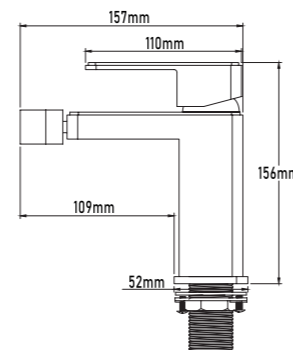

Grifo de bidé monomando

- Grifo de bidé monomando
- Cartucho de discos cerámicos 35mm S/F
- Latiguillos de 500mm con certificado CE
- Base metálica

- Single-lever bidet mixer
- Ceramic-disc cartridge 35mm S/F
- Flexible-hose 500mm CE certificates
- Metallic base

REF.

10101

PVP

75,00€