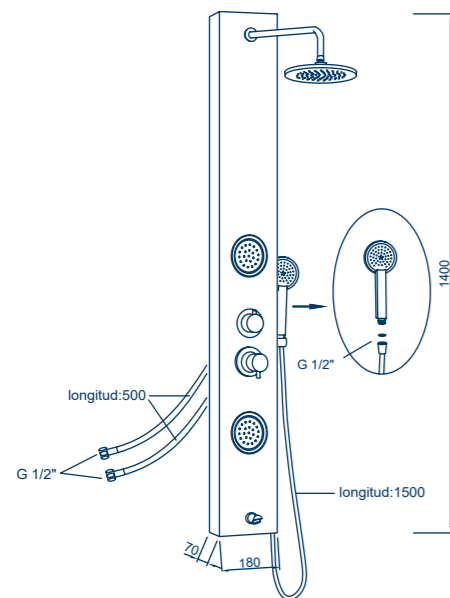

Columna 30003