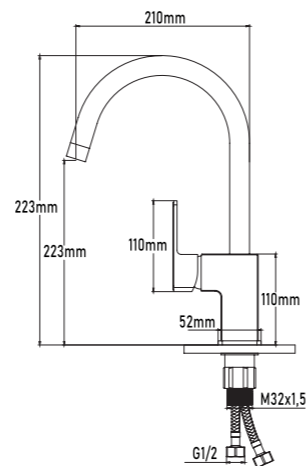

GRIFOS COCINA NOVEDADES Y DESTACADOS

new

REF. 10099 PVP 99,00€

Grifo de cocina S. KIZU

- Cartucho de discos cerámicos 40mm S/F
- Latiguillos de 400mm con certificado CE
- Caño giratorio

- Kizu basin mixer with brass base
- Ceramic-disc cartridge 40mm S/F
- Flexible-hose 400mm CE certificates
- Swivel spout

new

Grifo de cocina S. YANGTSÉ

REF. 10105 PVP 105,00€

- Cartucho de discos cerámicos 40mm S/F
- Latiguillos de 400mm con certificado CE
- Caño giratorio
- Base metálica

- Yangtsé basin mixer with brass base
- Ceramic-disc cartridge 40mm S/F
- Flexible-hose 400mm CE certificates
- Swivel spout
- Metallic base

new

New
SERIES
Kizu - Yangtsé

new