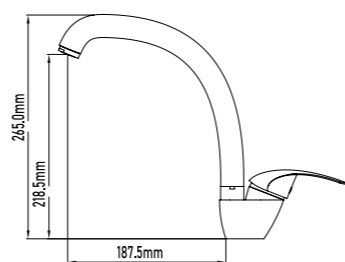

Grifo de cocina SEGRE

- Cartucho de discos cerámicos 40mm S/F
- Latiguillos de 400mm con certificado CE
- Caño giratorio
- Aireador M24

- Segre kitchen basin mixer
- Ceramic-disc cartridge 40mm S/F
- Flexible-hose 400mm CE certificates
- Swivel spout
- Male aerator 24

REF. 11018
PVP 41,40€