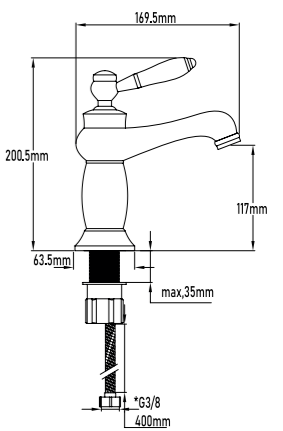

- Basin mixer with brass base
- Flexible-hose 400mm CE certificates
- Ceramic-disc cartridge 35mm S/F
- Ornamental Decoration
- Chrome colour

new

REF.	PVP
11076	59,00€

Grifo de lavabo PEÑALARA

- Grifo lavabo con base metálica
- Latiguillos de 400mm con certificado CE
- Cartucho de discos cerámicos 25mm S/F
- Base metálica