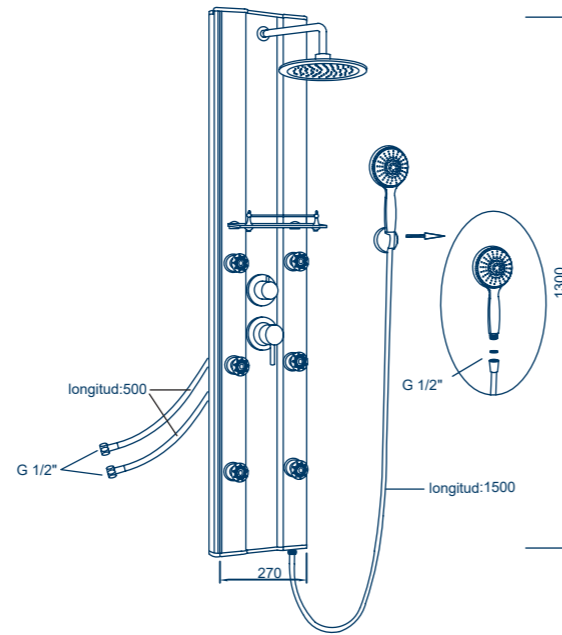

- Size: 140 x 20cm
- Material: Aluminum
- Colour: White
- Number of jets: 2
- SEDAL thermostatic cartridge

Efecto cascada

Columna de ducha
A-7304

COLUMNAS DE HIDROMASAJE

PLANOS TÉCNICOS

Columna 30000

Columna 30001