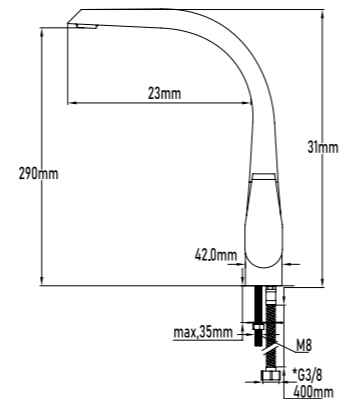

REF.

10053

PVP

83,00€

Grifo de baño monomando

- Grifo de baño monomando
- Cartucho de discos cerámicos 35mm S/F
- Conexión para flexo 1/2"
- Aireador M24
- Con equipo de ducha
- Single-lever bath mixer
- Ceramic-disc cartridge 35mm S/F
- Flexible-hose connector 1/2"
- Male aerator 24
- With shower accessories