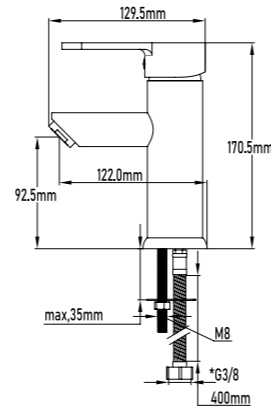

Grifo de lavabo monomando

- Grifo de lavabo monomando
- Cartucho de discos cerámicos 35mm S/F
- Latiguillos de 400mm con certificado CE
- Aireador M24;

- Single-lever basin mixer
- Ceramic-disc cartridge 35mm S/F
- Flexible-hose 400mm CE certificates
- Male aerator 24

REF.

10035

PVP

37,50€