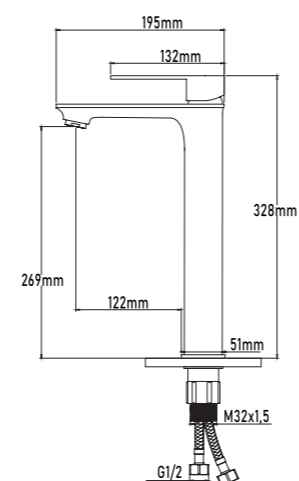

Grifo de lavabo alto monomando

- Grifo de lavabo alto monomando
- Cartucho de discos cerámicos 35mm S/F
- Latiguillos de 400mm con certificado CE
- Aireador M24

- Single-lever shower mixer
- Ceramic-disc cartridge 35mm S/F
- Flexible-hose 500mm CE certificates
- Male aerator 24

REF.

10096

PVP

90,00€