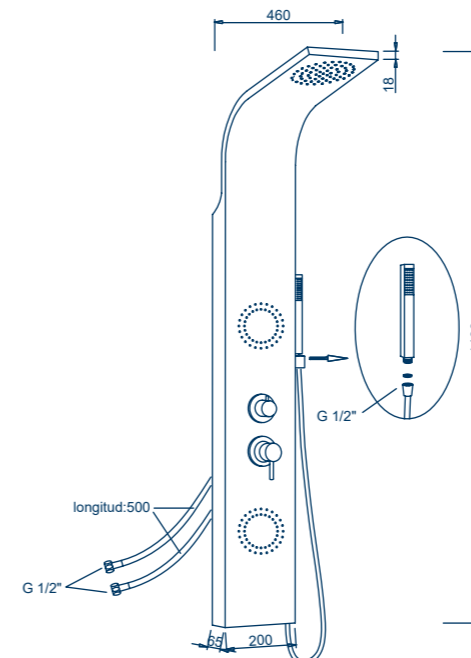

Columna 30018