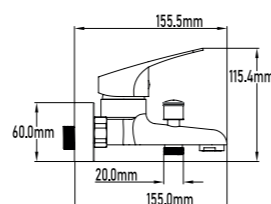

10067

48,00€

SERIE HAN

Kit de ducha TINEO

- Set de ducha top senior cuadrado
- Grifo monomando
- Distancia pared - centro rociador: 36cm
- Diámetro rociador 25cm
- Barra y rociadores metálicos
- Rociadores extraplano
- Cartucho de 35mm
- Extensible de 85cm a 155cm
- Set de fijación y accesorios metálicos
- Acabado cromado