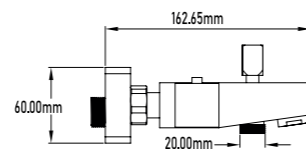

Termostático Baño GUADIANA

- Grifo de baño termostático
- Inversor automático
- Conexión para flexo 1/2"
- Aireador M24
- Tope de seguridad en 38°
- Color: Cromo

- Thermostatic bath mixer
- Automatic diverter
- Flexible-hose connector 1/2"
- Male aerator 24
- Security level 38°
- Colour: Chrome

11007

113,90€