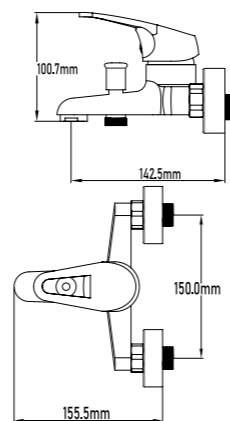

Grifo de baño monomando

- Grifo de baño monomando
- Cartucho de discos cerámicos 40mm S/F
- Conexión para flexo 1/2"
- Aireador M24
- Con equipo de ducha
- Maneta abierta
- Single-lever bath mixer
- Ceramic-disc cartridge 40mm S/F
- Flexible-hose connector 1/2"
- Male aerator 24
- With shower accesories
- Open handle

10003

49,50€