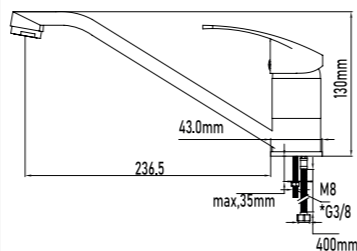

Grifo de cocina INDO

- Cartucho de discos cerámicos 40mm S/F
- Latiguillos de 400mm con certificado CE
- Caño giratorio
- Aireador M24

- Open handle
- Ceramic-disc cartridge 40mm S/F
- Flexible-hose 400mm CE certicates
- Swivel spout
- Male aerator 24

REF.

11023

PVP

33,00€