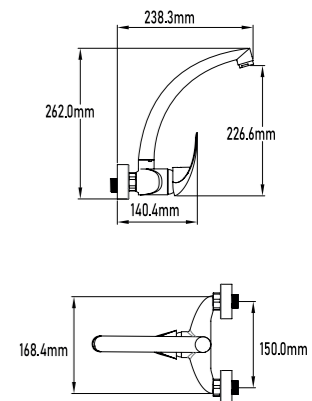

GRIFOS COCINA PARED

REF.	PVP
11052	67,00€

Grifo de cocina CAÑO FUNDIDO

- Distancia entre ejes: 15 cm
- Cartucho de discos cerámicos 40mm S/F
- Caño giratorio
- Aireador M24

- Wall sink mixer
- Distance between water outlets: 15 cm
- Ceramic-disc cartridge 40mm S/F
- Swivel spout
- Male aerator 24