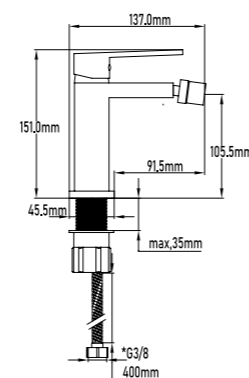

Grifo de bidé monomando

- Grifo de bidé monomando
- Cartucho de discos cerámicos 25mm S/F
- Latiguillos de 400mm con certificado CE
- Aireador M24
- No incluye porta palomillas
- Basin mixer with brass base
- Ceramic-disc cartridge 25mm S/F
- Flexible-hose 400mm CE certicates
- Male aerator 24
- Doesn't include pull rod

REF.	PVP
10073	63,00€