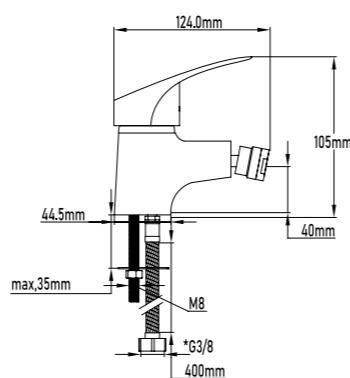

Grifo de bidé monomando

- Grifo de bidé monomando
- Cartucho de discos cerámicos 40mm S/F
- Latiguillos de 400mm con certificado CE
- Aireador M24

- Single-lever bidet mixer
- Ceramic-disc cartridge 40mm S/F
- Flexible-hose 400mm CE certificates
- Male aerator 24

10065

34,00€

Grifo de ducha monomando

- Grifo de ducha monomando
- Cartucho de discos cerámicos 40mm S/F
- Conexión para flexo 1/2"
- Con equipo de ducha

- Single-lever shower mixer
- Ceramic-disc cartridge 40mm S/F
- Flexible-hose connector 1/2"
- With shower accesories

10066

43,00€