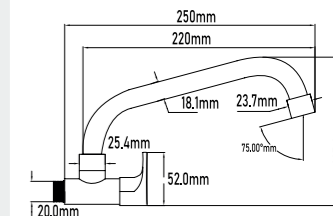

Grifo de pared UN AGUA

- Grifo de un agua
- Caño giratorio
- Cartucho de 25 de una posición

- One water wall sink
- One water tap
- Swivel spout
- Cartridge of 25 of a position

REF.	PVP
11046	25,00€