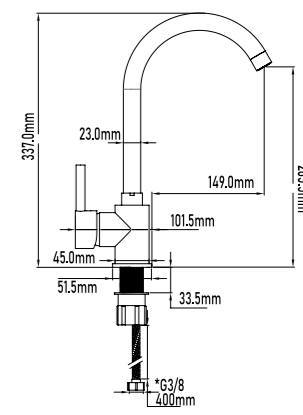

Grifo de cocina TURA

- Cartucho de discos cerámicos 40mm S/F
- Latiguillos de 400mm con certificado CE
- Caño giratorio
- Aireador H22

- Tura kitchen basin mixer
- Ceramic-disc cartridge 40mm S/F
- Flexible-hose 400mm CE certificates
- Swivel spout
- Female aerator 22

REF. 11020
PVP 45,00€