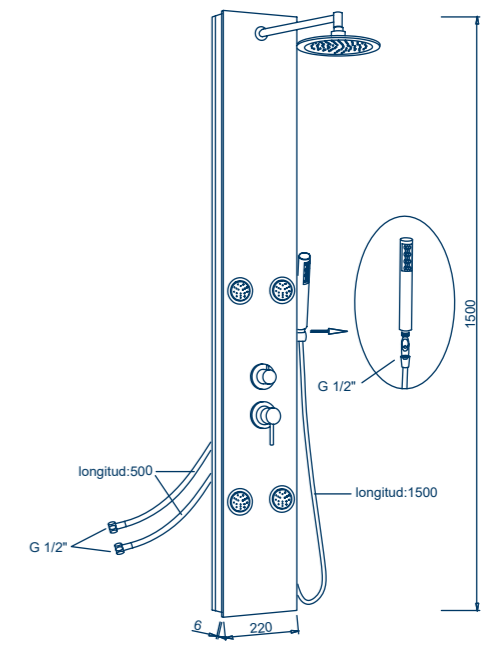

Columna 30009