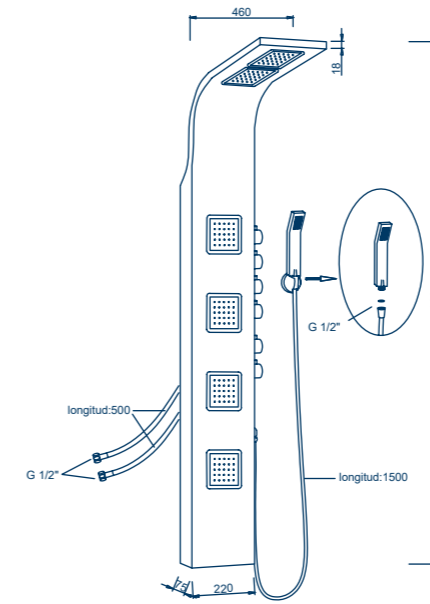

- Size: 140 x 20cm
- Material: Aluminum
- Colour: White
- Number of jets: 2
- SEDAL thermostatic cartridge

Efecto cascada

Columna de ducha
A-7304

COLUMNAS DE HIDROMASAJE

PLANOS TÉCNICOS

Columna 30000

Columna 30001