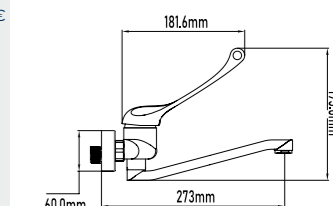

Grifo de cocina KAPUAS M.Médica

- Maneta médica
- Distancia entre ejes: 15 cm
- Cartucho de discos cerámicos 40mm S/F
- Caño giratorio
- Aireador M24

- Wall sink mixer Kapuas
- Medical handle
- Distance between water outlets: 15 cm
- Ceramic-disc cartridge 40mm S/F
- Swivel spout
- Male aerator 24

11048

68,00€