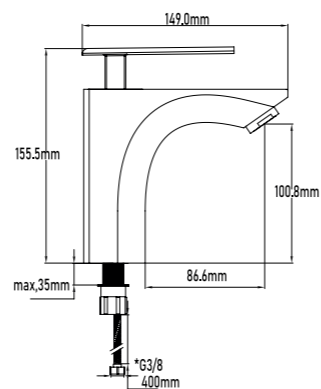

Grifo de lavabo monomando

- Grifo de lavabo monomando
- Cartucho de discos cerámicos 35mm S/F
- Latiguillos de 400mm con certificado CE
- Aireador M24

- Single-lever basin mixer
- Ceramic-disc cartridge 35mm S/F
- Flexible-hose 400mm CE certicates
- Male aerator 24

REF.

10045

PVP

73,00€