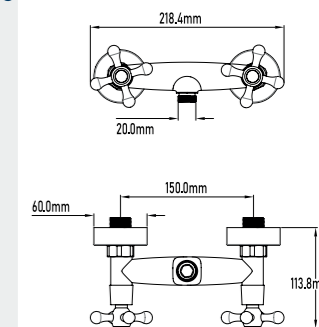

Grifo de ducha monoblock

- Grifo de ducha monoblock
- Recambio monturas cerámicas grandes
- Conexión para flexo 1/2"
- Con equipo de ducha

- Single-lever shower mixer
- Replacement of large ceramic frames
- Flexible-hose connector 1/2"
- With shower accessories

REF.

10058

PVP

75,00€