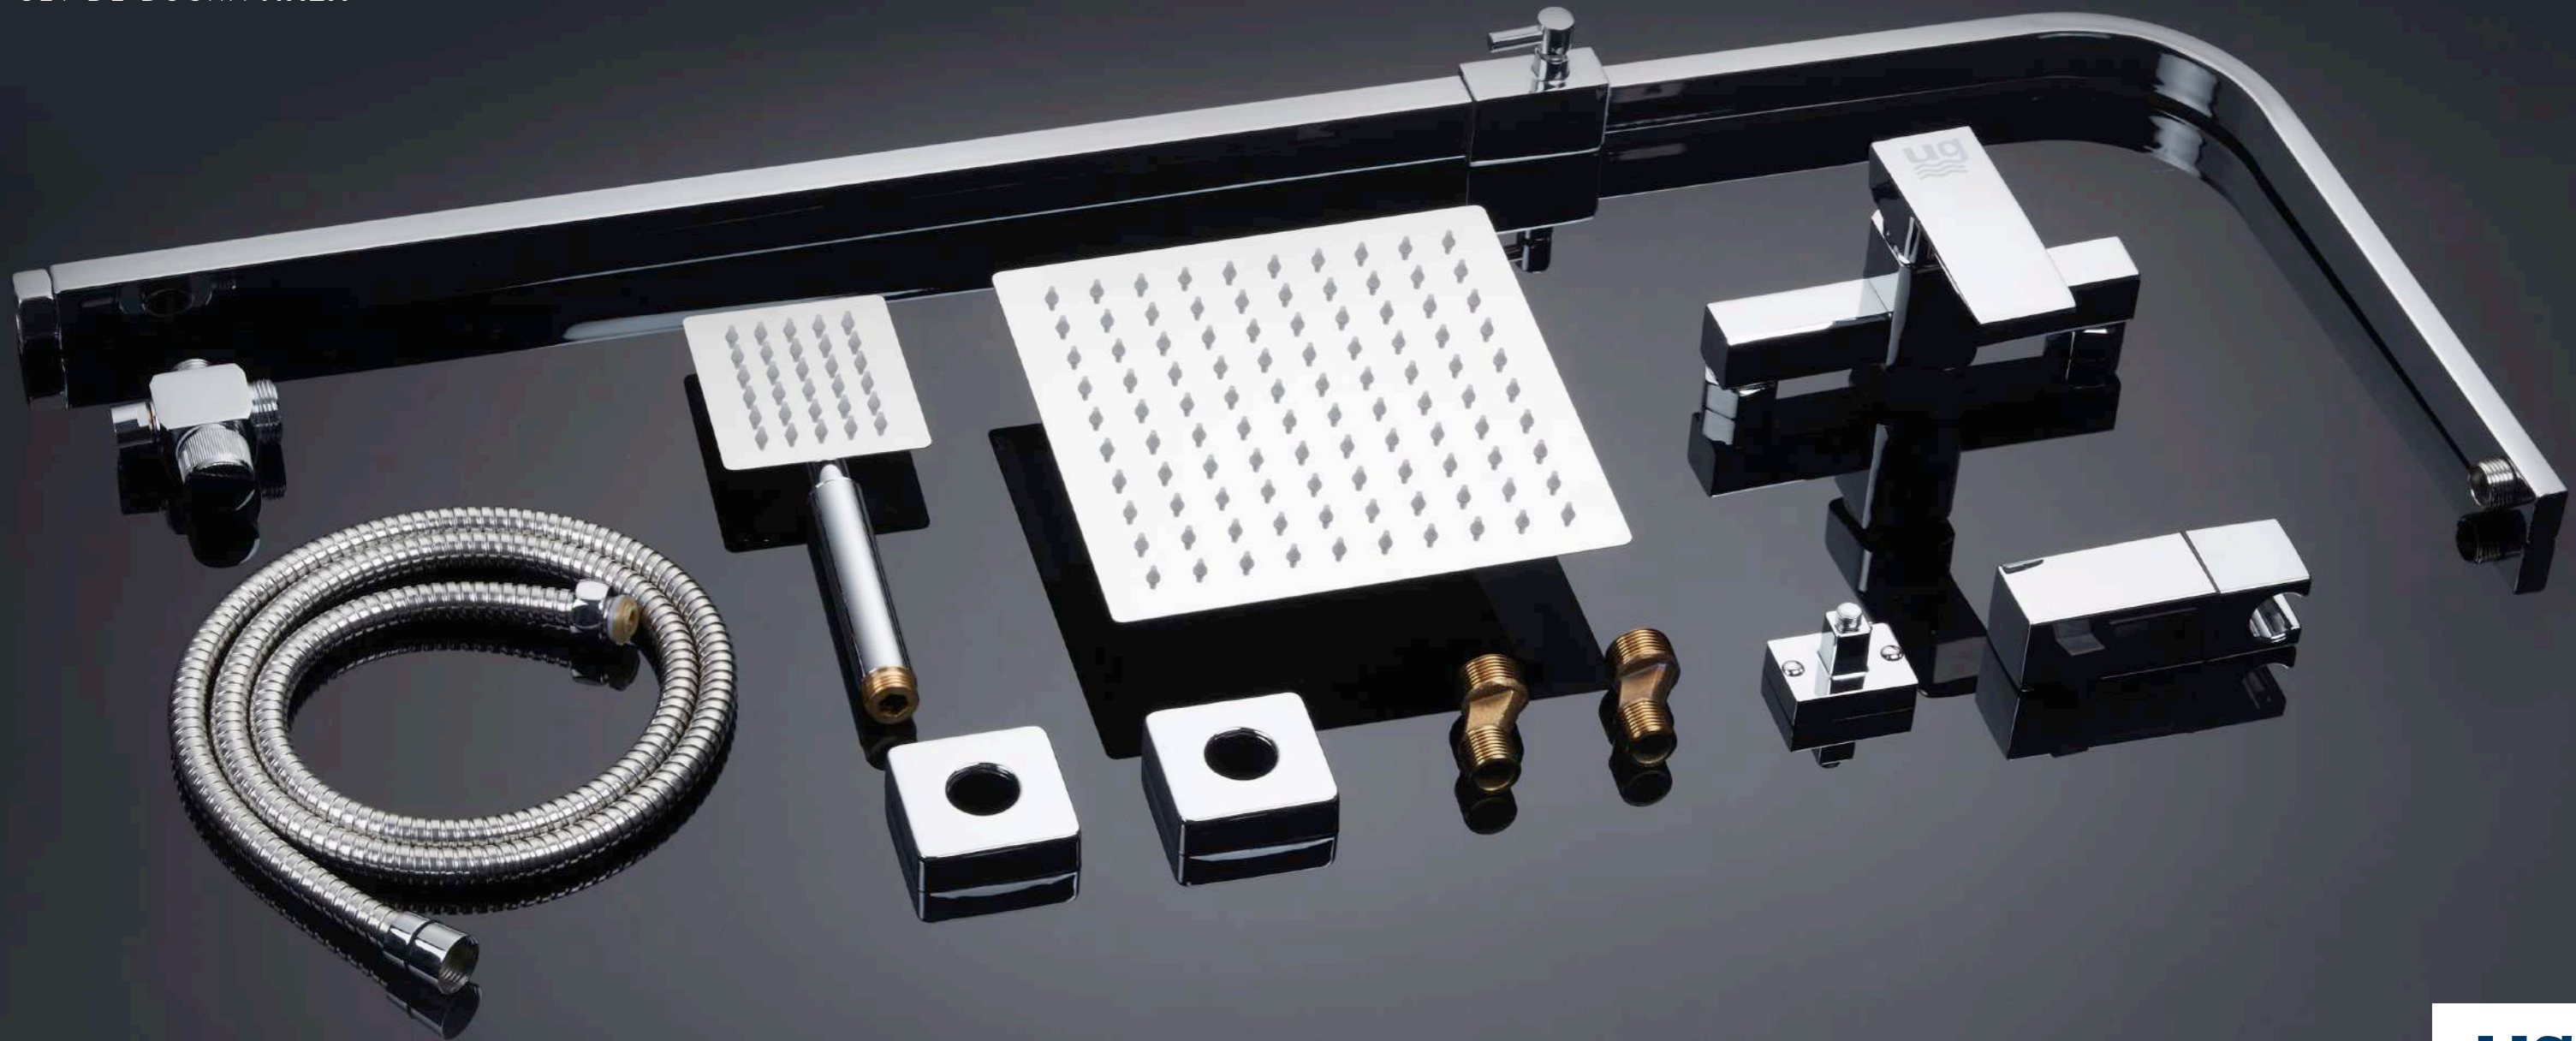

Serie AMAZONAS

SET DE DUCHA MAZA

new