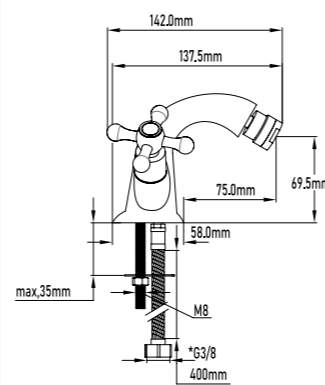

Grifo de bidé monoblock

- Grifo de bidé monoblock
- Recambio monturas cerámicas grandes
- Latiguillos de 400mm con certificado CE
- Aireador M24

- Single-lever bidet mixer
- Replacement of large ceramic frames
- Flexible-hose 400mm CE certicates
- Male aerator 24

REF.

10057

PVP

60,00€

new

Grifo de baño monoblock

- Grifo de baño monoblock
- Recambio monturas cerámicas grandes
- Conexión para flexo 1/2"
- Aireador M24
- Con equipo de ducha

- Single-lever bath mixer
- Replacement of large ceramic frames
- Flexible-hose connector 1/2"
- Male aerator 24
- With shower accessories