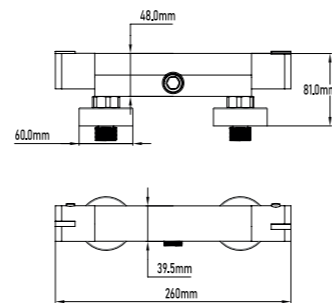

Termostático Ducha N.DESIGN BLACK

11009T

85,00€

- Grifo de ducha termostático
- Conexión para flexo 1/2"
- Tope de seguridad en 38°
- Color: Negro

- Thermostatic shower mixer
- Flexible-hose connector 1/2"
- Security level 38°
- Colour: Black