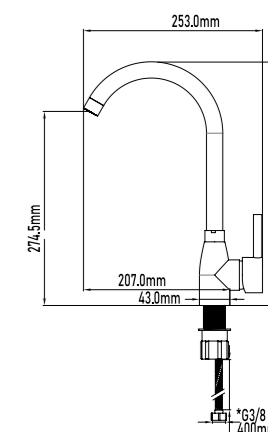

Grifo de cocina TYPE CROMO

- Cartucho de discos cerámicos 40mm S/F
- Latiguillos de 400mm con certificado CE
- Caño giratorio
- Aireador H22
- Color: Cromo

- Type kitchen basin mixer
- Ceramic-disc cartridge 40mm S/F
- Flexible-hose 400mm CE certificates
- Swivel spout
- Female aerator 22
- Chrome colour

REF.

11026

PVP

42,00€