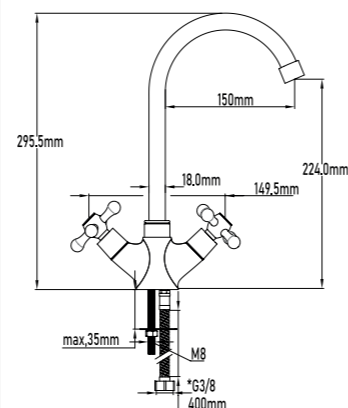

REF.

10062

PVP

45,00€

Grifo de baño monoblock

- Grifo de baño monoblock
- Recambio monturas cerámicas grandes
- Conexión para flexo 1/2"
- Aireador M24
- Con equipo de ducha

- Single-lever bath mixer
- Replacement of large ceramic frames
- Flexible-hose connector 1/2"
- Male aerator 24
- With shower accessories