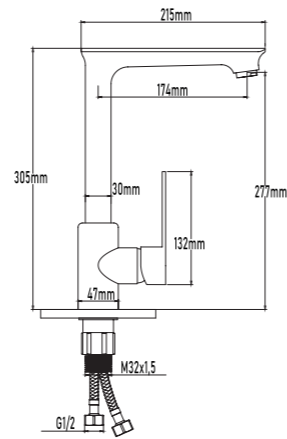

new

Grifo de cocina S. YANGTSÉ

REF. 10105 PVP 105,00€

- Cartucho de discos cerámicos 40mm S/F
- Latiguillos de 400mm con certificado CE
- Caño giratorio
- Base metálica

- Yangtsé basin mixer with brass base
- Ceramic-disc cartridge 40mm S/F
- Flexible-hose 400mm CE certificates
- Swivel spout
- Metallic base