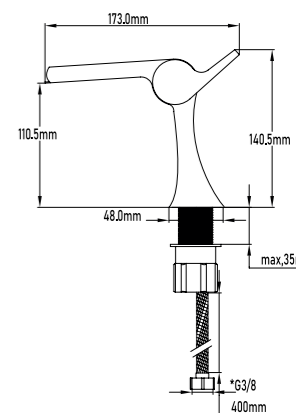

REF.	PVP
· Grifo de cascada ÁNGEL · Monomando de lavabo efecto cascada · Latiguillos de 400mm con certificado CE · Cartucho de discos cerámicos 35mm S/F · Diseño minimalista · Ángel waterfall mixer basin tap · Flexible-hose 400mm CE certificates · Ceramic-disc cartridge 35mm S/F · Minimalist design	11089	95,00€