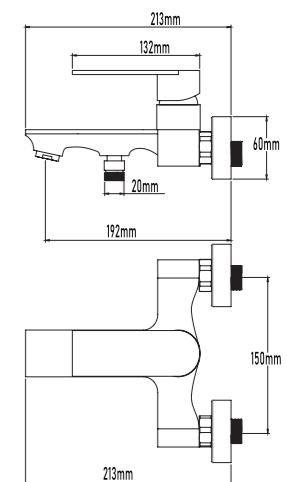

Grifo de baño monomando

- Grifo de baño monomando
- Cartucho de discos cerámicos 35mm S/F
- Conexión para flexo 1/2"
- Aireador M24
- Con equipo de ducha

- Single-lever bath mixer
- Ceramic-disc cartridge 35mm S/F
- Flexible-hose connector 1/2"
- Male aerator 24
- With shower accessories

REF.

10098

PVP

99,00€