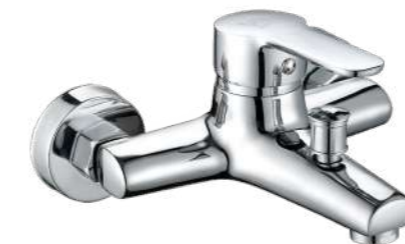

Grifo de baño monomando

- Grifo de baño monomando
- Cartucho de discos cerámicos 35mm S/F
- Conexión para flexo 1/2"
- Aireador M24
- Con equipo de ducha

- Single-lever bath mixer
- Ceramic-disc cartridge 35mm S/F
- Flexible-hose connector 1/2"
- Male aerator 24
- With shower accessories

10038

63,10€