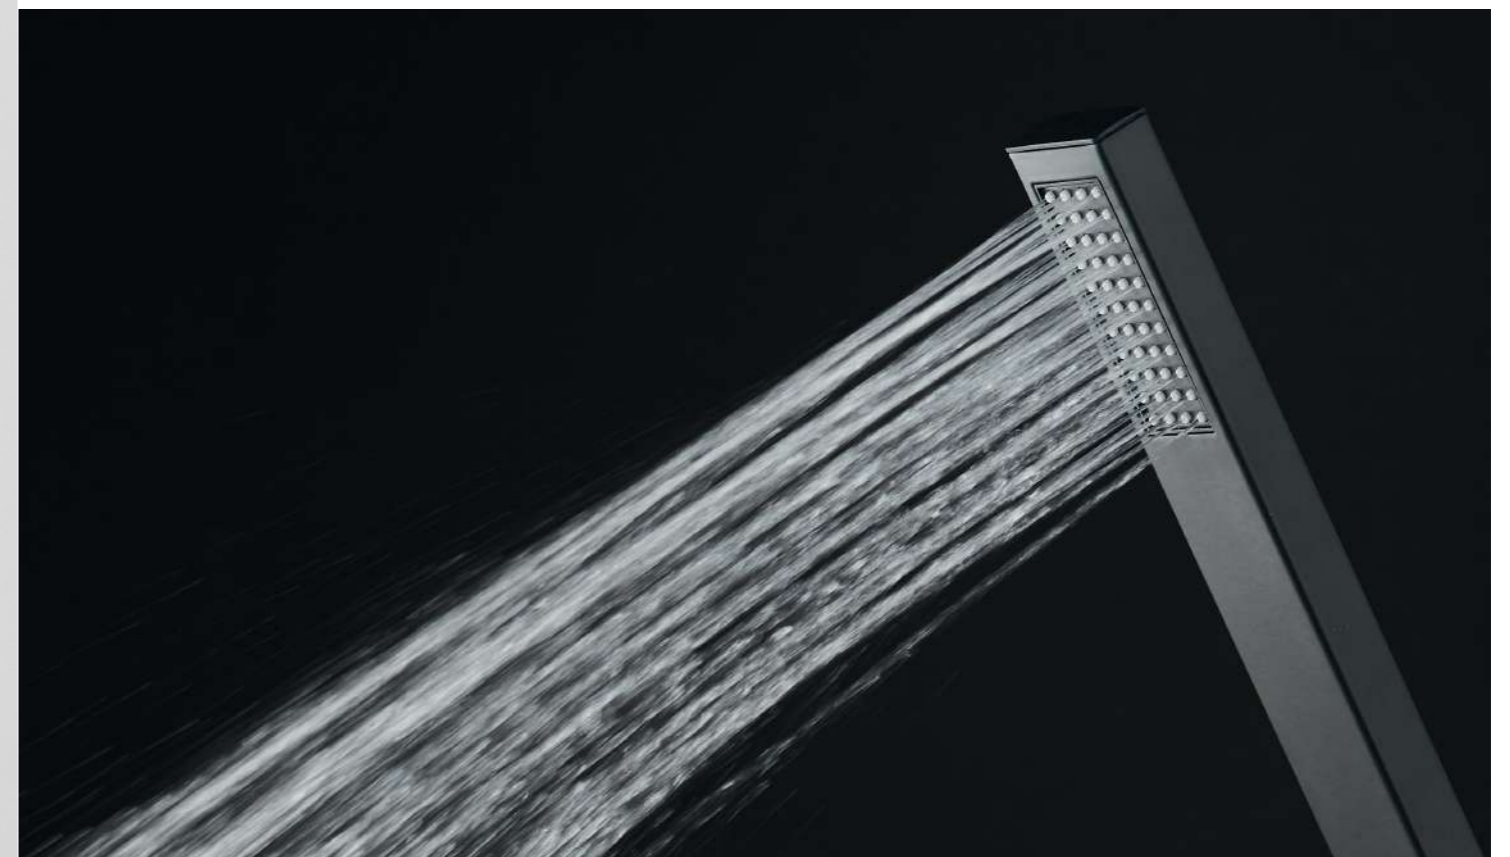

new

Set de ducha empotrado
ARENAS
BLACK

SETS DE DUCHA EMPOTRADO

Kit de ducha EMPOTRADO ARENAS BLACK EDITION

- Set de ducha empotrado cuadrado
- Cartucho de discos cerámicos 35mm S/F
- Grifo de latón - Maneta zinc
- Diámetro rociador superior 25cm
- Acabado negro
- Set de fijación y accesorios metálicos.

- Round top shower set
- Ceramic-disc cartridge 35mm S/F
- Brass faucet body and zinc faucet handle
- Spray diameter: 25cm
- Black finish
- Fixing set and metal accessories.

REF.

PVP

31040

210,00€