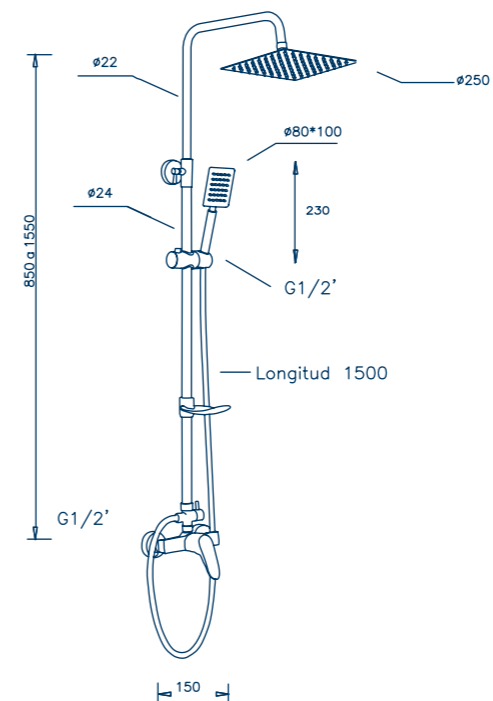

New Tineo Cromo