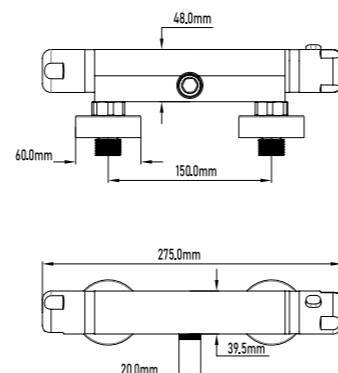

Termostático ducha SENA

- Grifo de ducha termostático
- Conexión para flexo 1/2"
- Tope de seguridad en 38°
- Color: Cromo
- Thermostatic shower mixer
- Flexible-hose connector 1/2"
- Security level 38°
- Colour: Chrome

11003	82,00€