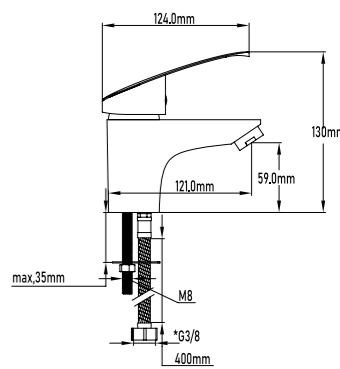

Grifo de lavabo monomando

- Grifo de lavabo monomando
- Cartucho de discos cerámicos 40mm S/F
- Latiguillos de 400mm con certificado CE
- Aireador M24
- Single-lever basin mixer
- Ceramic-disc cartridge 40mm S/F
- Flexible-hose 400mm CE certificates
- Male aerator 24

REF.

10017

PVP

40,50€