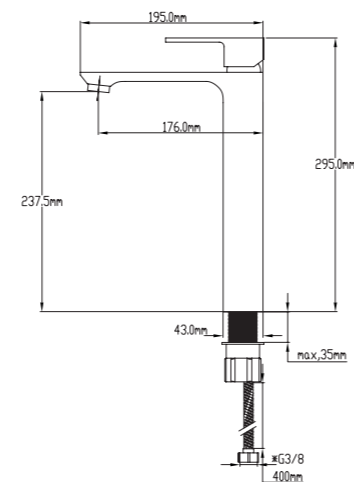

Grifo de lavabo alto monomando

- Grifo de lavabo alto monomando
- Cartucho de discos cerámicos 35mm S/F
- Latiguillos de 400mm con certificado CE
- Aireador M24

- Single-lever shower mixer
- Ceramic-disc cartridge 35mm S/F
- Flexible-hose 500mm CE certicates
- Male aerator 24

REF.

10111

PVP

75,00€