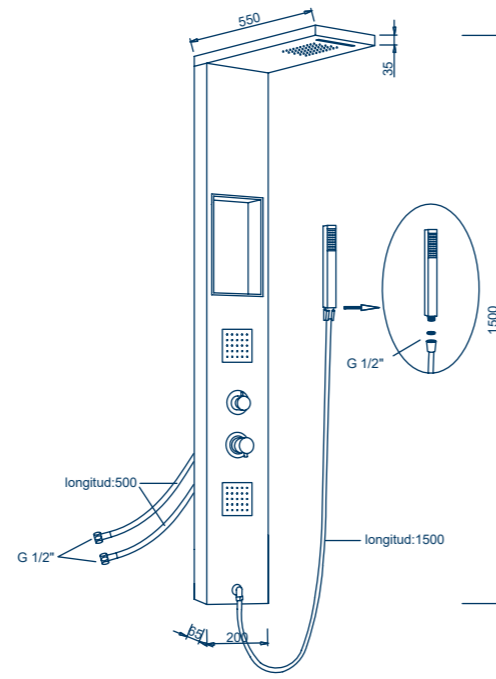

Columna 30022