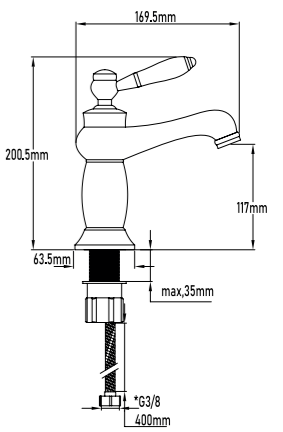

Grifo de lavabo NEOCLÁSICO

- Grifo lavabo con base metálica
- Latiguillos de 400mm con certificado CE
- Cartucho de discos cerámicos 35mm S/F
- Decoración Ornamental
- Color: Negro

- Basin mixer with brass base
- Flexible-hose 400mm CE certificates
- Ceramic-disc cartridge 35mm S/F
- Ornamental Decoration
- Black colour

new

REF.	PVP
11078	67,00€