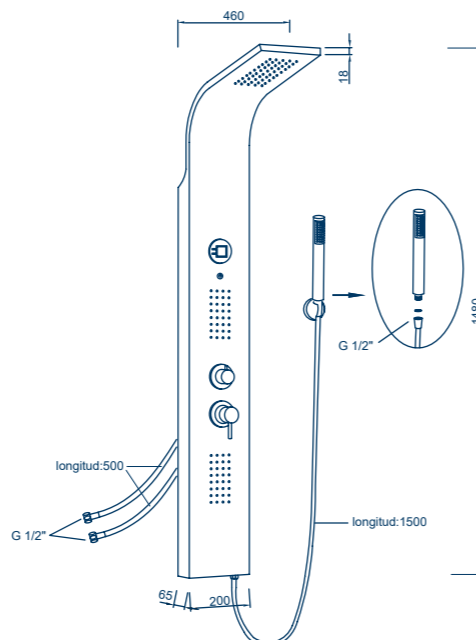

Columna 30004