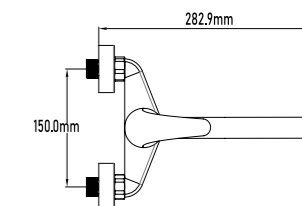

Grifo de cocina KAPUAS

- Distancia entre ejes: 15 cm
- Cartucho de discos cerámicos 40mm S/F
- Caño giratorio
- Aireador M24

- Wall sink mixer Kapuas
- Distance between water outlets: 15 cm
- Ceramic-disc cartridge 40mm S/F
- Swivel spout
- Male aerator 24

REF.

11047

PVP

46,60€