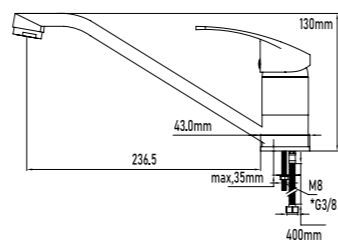

Grifo de cocina BESAYA

- Cartucho de discos cerámicos 35mm S/F
- Latiguillos de 400mm con certificado CE
- Caño giratorio
- Aireador M24
- Maneta abierta
- Base metálica

- Besaya basin mixer with brass base
- Ceramic-disc cartridge 35mm S/F
- Flexible-hose 400mm CE certificates
- Swivel spout
- Male aerator 24
- Open handle
- Metallic base

REF. 11063 PVP 28,00€

Grifo de cocina Carrión Extraíble