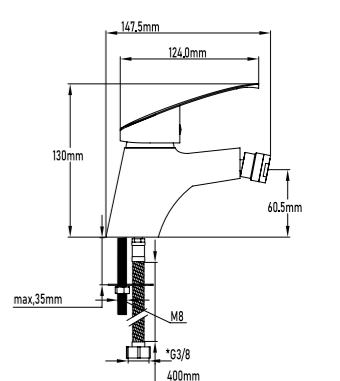

Grifo de bidé monomando

- Grifo de bidé monomando
- Cartucho de discos cerámicos 40mm S/F
- Latiguillos de 400mm con certificado CE
- Aireador M24
- Single-lever bidet mixer
- Ceramic-disc cartridge 40mm S/F
- Flexible-hose 400mm CE certificates
- Male aerator 24

10018

40,50€