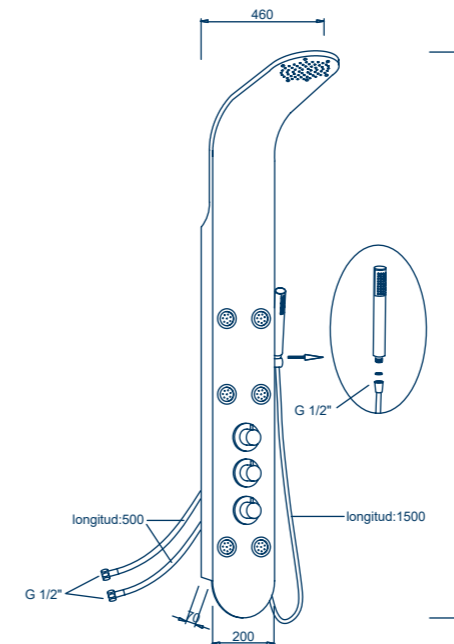

Columna 30025