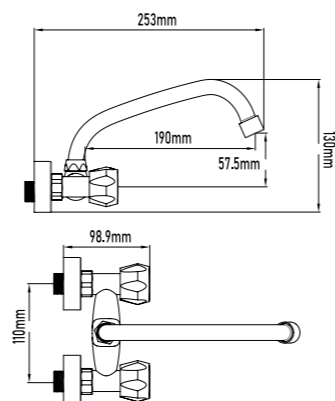

REF.	PVP
11050	37,40€

Grifo de cocina TAJO 110mm

- Distancia entre ejes: 11 cm
- Cartucho de discos cerámicos 40mm S/F
- Caño giratorio
- Aireador H22

- Tajo wall sink mixer
- Distance between water outlets: 11 cm
- Ceramic-disc cartridge 40mm S/F
- Swivel spout
- Female aerator 22