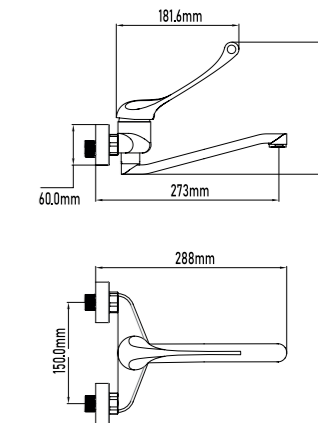

REF.	PVP
11054	49,50€

Grifo de cocina FORMA

- Distancia entre ejes: 15 cm
- Cartucho de discos cerámicos 40mm S/F
- Caño giratorio
- Aireador M24

- Wall sink mixer
- Distance between water outlets: 15 cm
- Ceramic-disc cartridge 40mm S/F
- Swivel spout
- Male aerator 24