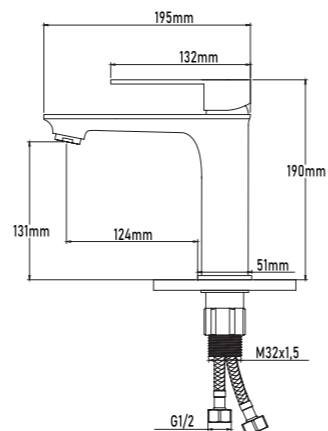

- Single-lever basin mixer
- Ceramic-disc cartridge 35mm S/F
- Flexible-hose 500mm CE certificates
- Male aerator 24

REF.

10094

PVP

72,00€

Grifo de fregadero monomando

- Grifo de lavabo monomando
- Cartucho de discos cerámicos 35mm S/F
- Latiguillos de 500mm con certificado CE
- Aireador M24