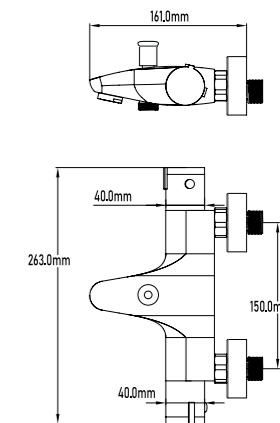

Termostático Baño NEW DESIGN

11005

105,00€

- Grifo de baño termostático
- Inversor automático
- Aireador M24
- Conexión para flexo 1/2"
- Tope de seguridad en 38°
- Color: Cromo

- Thermostatic bath mixer
- Automatic diverter
- Male aerator 24
- Flexible-hose connector 1/2"
- Security level 38°
- Colour: Chrome