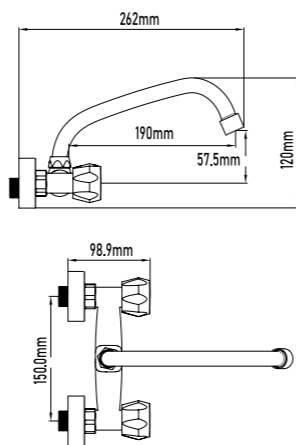

REF.	PVP
11051	37,40€

Grifo de cocina TAJO 150mm

- Distancia entre ejes: 15 cm
- Cartucho de discos cerámicos 40mm S/F
- Caño giratorio
- Aireador H22

- Tajo wall sink mixer
- Distance between water outlets: 15 cm
- Ceramic-disc cartridge 40mm S/F
- Swivel spout
- Female aerator 22