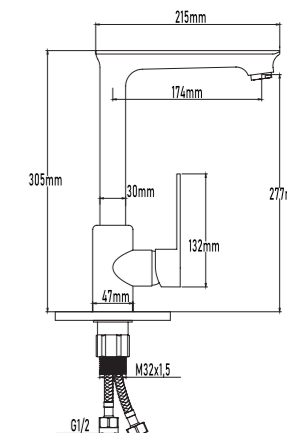

Grifo de fregadero monomando

- Grifo de lavabo monomando
- Cartucho de discos cerámicos 35mm S/F
- Latiguillos de 500mm con certificado CE
- Aireador M24

- Single-lever basin mixer
- Ceramic-disc cartridge 35mm S/F
- Flexible-hose 500mm CE certificates
- Male aerator 24

REF.

10099

PVP

99,00€