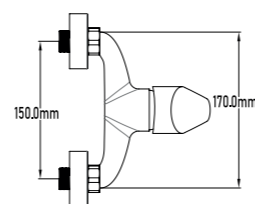

Grifo de ducha monomando

- Grifo de ducha monomando
- Cartucho de discos cerámicos 40mm S/F
- Conexión para flexo 1/2"
- Con equipo de ducha

- Single-lever shower mixer
- Ceramic-disc cartridge 40mm S/F
- Flexible-hose connector 1/2"
- With shower accesories

10066

43,00€