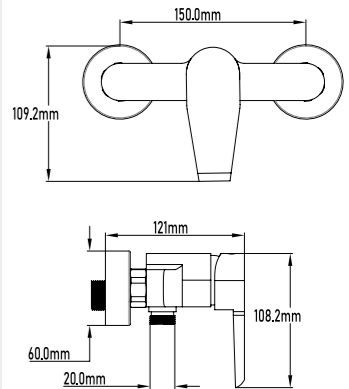

Grifo de ducha monomando

- Grifo de ducha monomando
- Cartucho de discos cerámicos 35mm S/F
- Conexión para flexo 1/2"
- Con equipo de ducha
- Single-lever shower mixer
- Ceramic-disc cartridge 35mm S/F
- Flexible-hose connector 1/2"
- With shower accessories

REF.

10051

PVP

60,00€