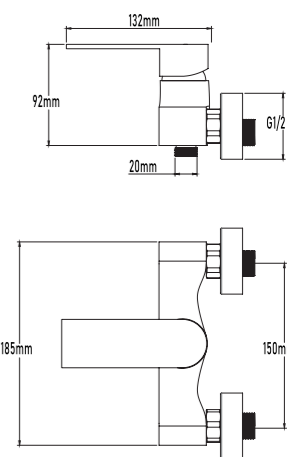

Grifo de ducha monomando

- Grifo de ducha monomando
- Cartucho de discos cerámicos 35mm S/F
- Conexión para flexo 1/2"
- Con equipo de ducha

- Single-lever shower mixer
- Ceramic-disc cartridge 35mm S/F
- Flexible-hose connector 1/2"
- With shower accessories

REF.

10097

PVP

78,00€