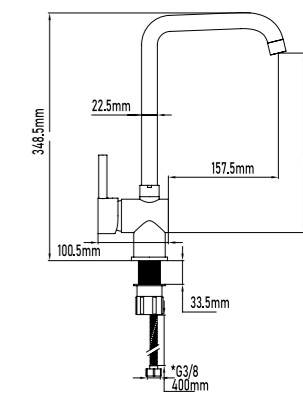

Grifo de cocina TEREK

- Cartucho de discos cerámicos 40mm S/F
- Latiguillos de 400mm con certificado CE
- Caño giratorio
- Aireador H22

- Terek kitchen basin mixer
- Ceramic-disc cartridge 40mm S/F
- Flexible-hose 400mm CE certificates
- Swivel spout
- Female aerator 22

REF. 11021
PVP 46,00€