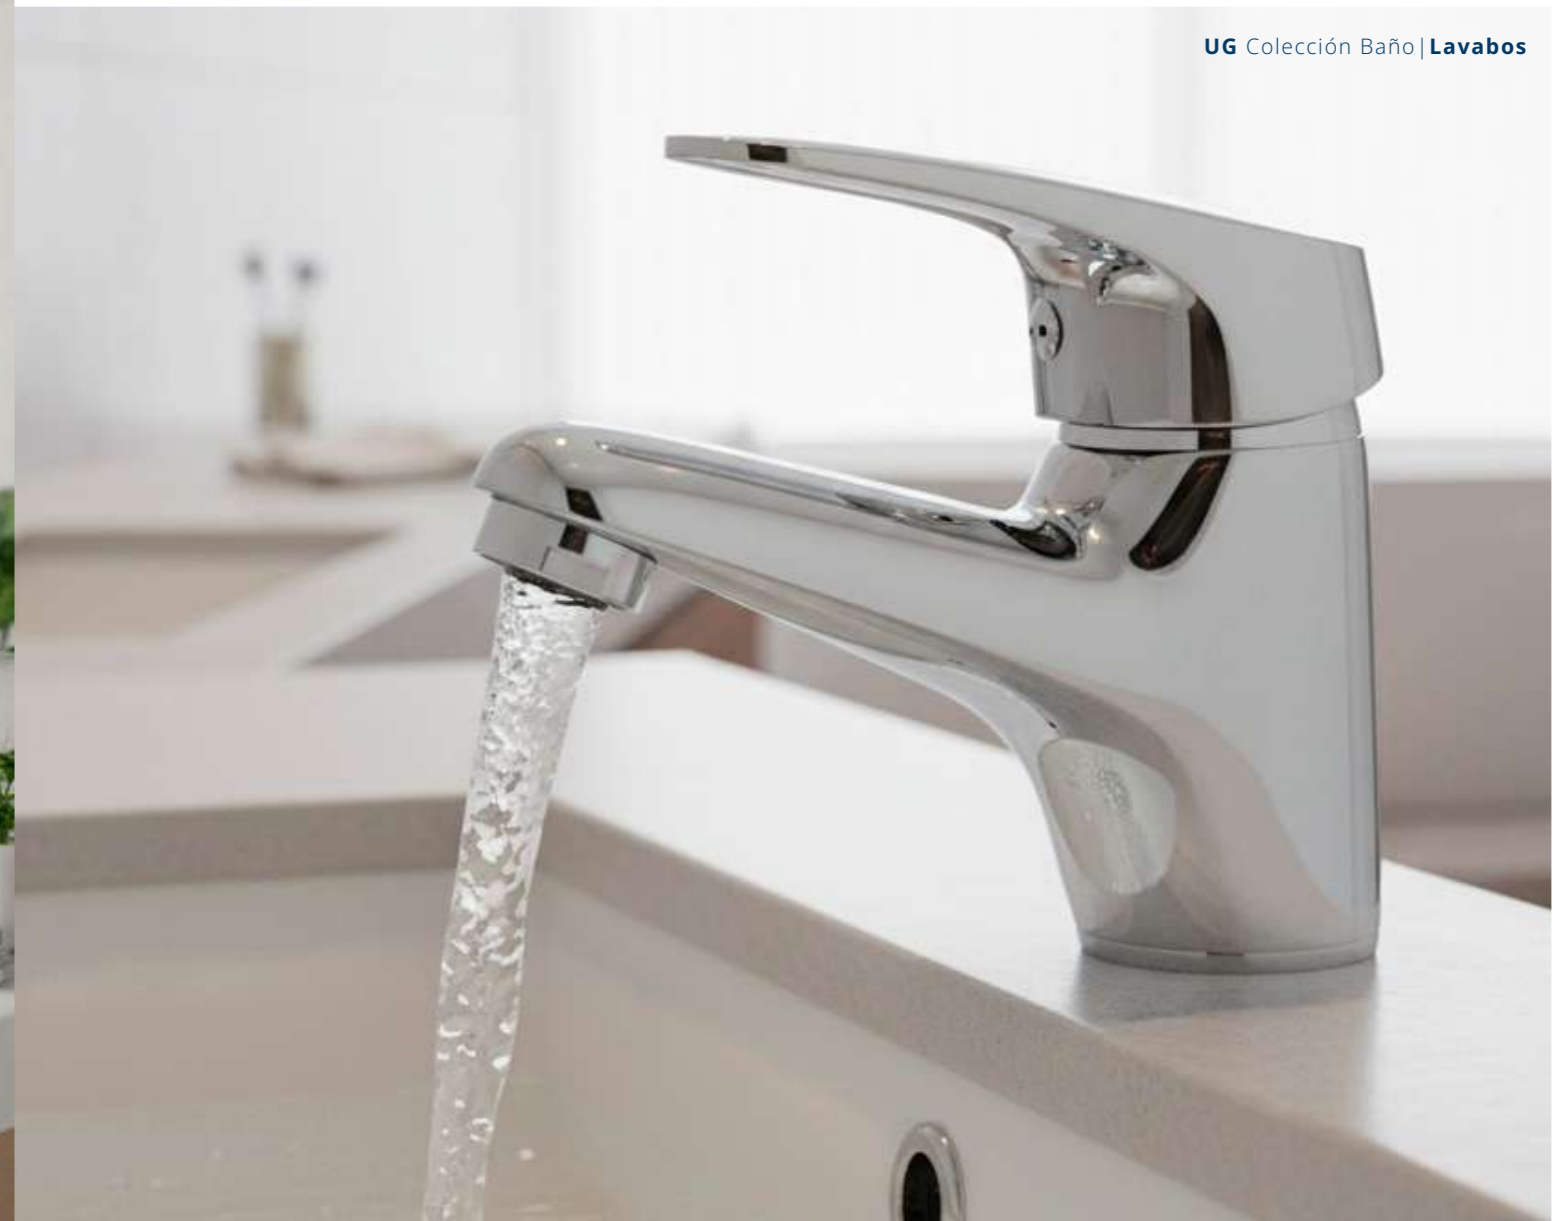

ECO zinc edition

Lavabo HAN ECO

Nuevo grifo de lavabo monomando **Serie Han ECO**,
Diseño y Esencia, ahora Más Accesible.

Hemos rediseñado su fabricación utilizando zinc, un material resistente y confiable que nos permite ofrecer un producto excepcional a un precio revolucionario. Es la solución perfecta para quienes buscan el equilibrio perfecto entre estilo, durabilidad y economía.

Conserva el diseño elegante y contemporáneo que distingue a la serie Han, sin renunciar a sus funciones esenciales. Diseño y calidad, al alcance de todos.

new