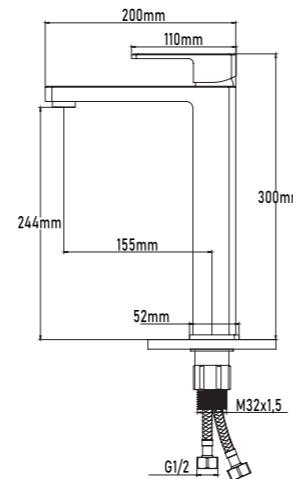

Grifo de lavabo alto monomando

- Grifo de lavabo alto monomando
- Cartucho de discos cerámicos 35mm S/F
- Latiguillos de 500mm con certificado CE
- Base metálica

- Single-lever shower mixer
- Ceramic-disc cartridge 35mm S/F
- Flexible-hose 500mm CE certificates
- Metallic base

REF.

10102

PVP

99,00€