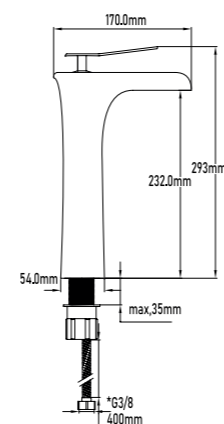

REF.	PVP
· Grifo de cascada ARTAZUL ANTIQUE · Monomando de lavabo efecto cascada · Latiguillos de 400mm con certificado CE · Cartucho de discos cerámicos 35mm S/F · Color Antique · Artazul waterfall mixer basin tap · Flexible-hose 400mm CE certificates · Ceramic-disc cartridge 35mm S/F · Antique Colour	11070	95,00€