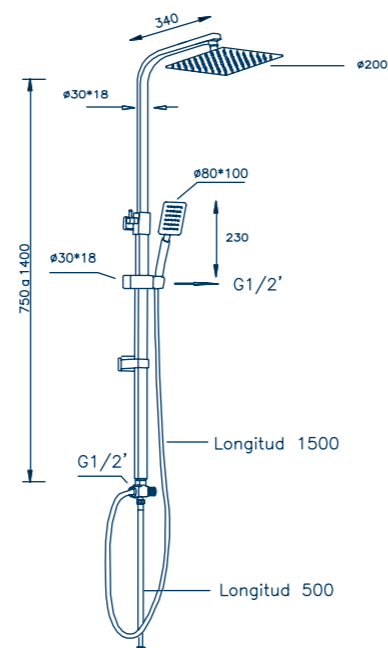

Montalbán Cromo