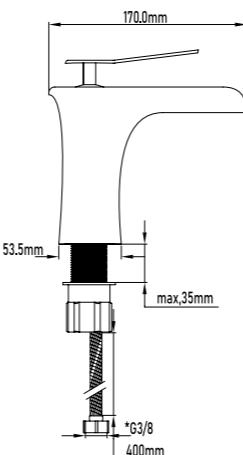

REF.	PVP
· Grifo de cascada VIRGINIA · Monomando de lavabo efecto cascada · Cartuchos de discos cerámicos 35mm S/F · Latiguillos de 400mm con certificado CE · Eúrates waterfall mixer basin tap · Ceramic-disc cartridge 35mm S/F · Flexible-hose 400mm CE certificates	11085	75,00€