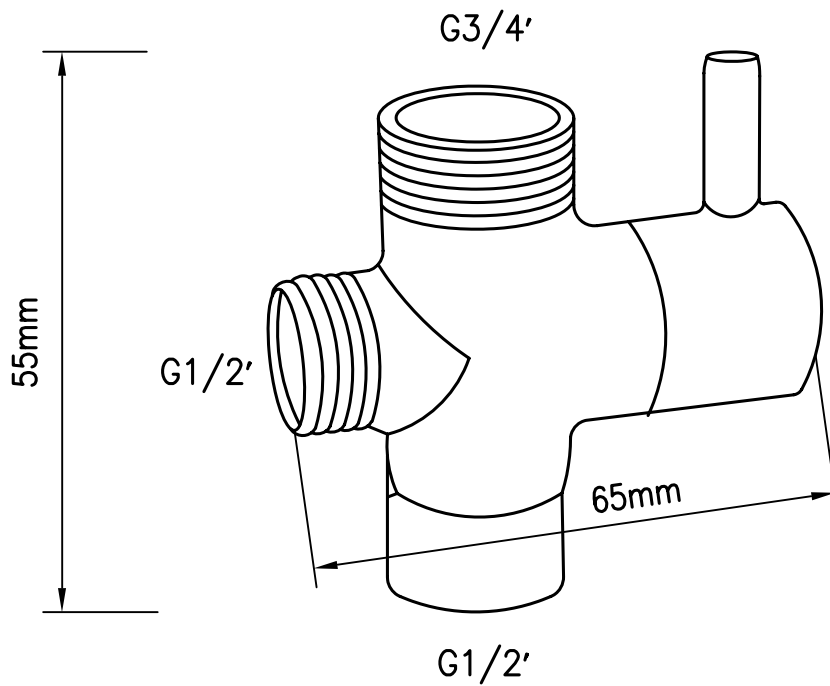

Referencia
BR 32026

ACCESORIOS DUCHA
Desviador REDONDO
Round diverter

DESCRIPCIÓN	Desviador redondo para columna de ducha
CATEGORÍA	Accesorios de ducha
COLORES	
REFERENCIA	EAN 9427073210432 REF 32026

Color Cromo

Referencia
BR 32026

ACCESORIOS DUCHA
Desviador REDONDO
Round diverter

PLANO TÉCNICO

PACKAGING Bolsa

PACKAGING

Referencia
BR 32026

ACCESORIOS DUCHA
Desviador REDONDO
Round diverter

ESPECIFICACIONES